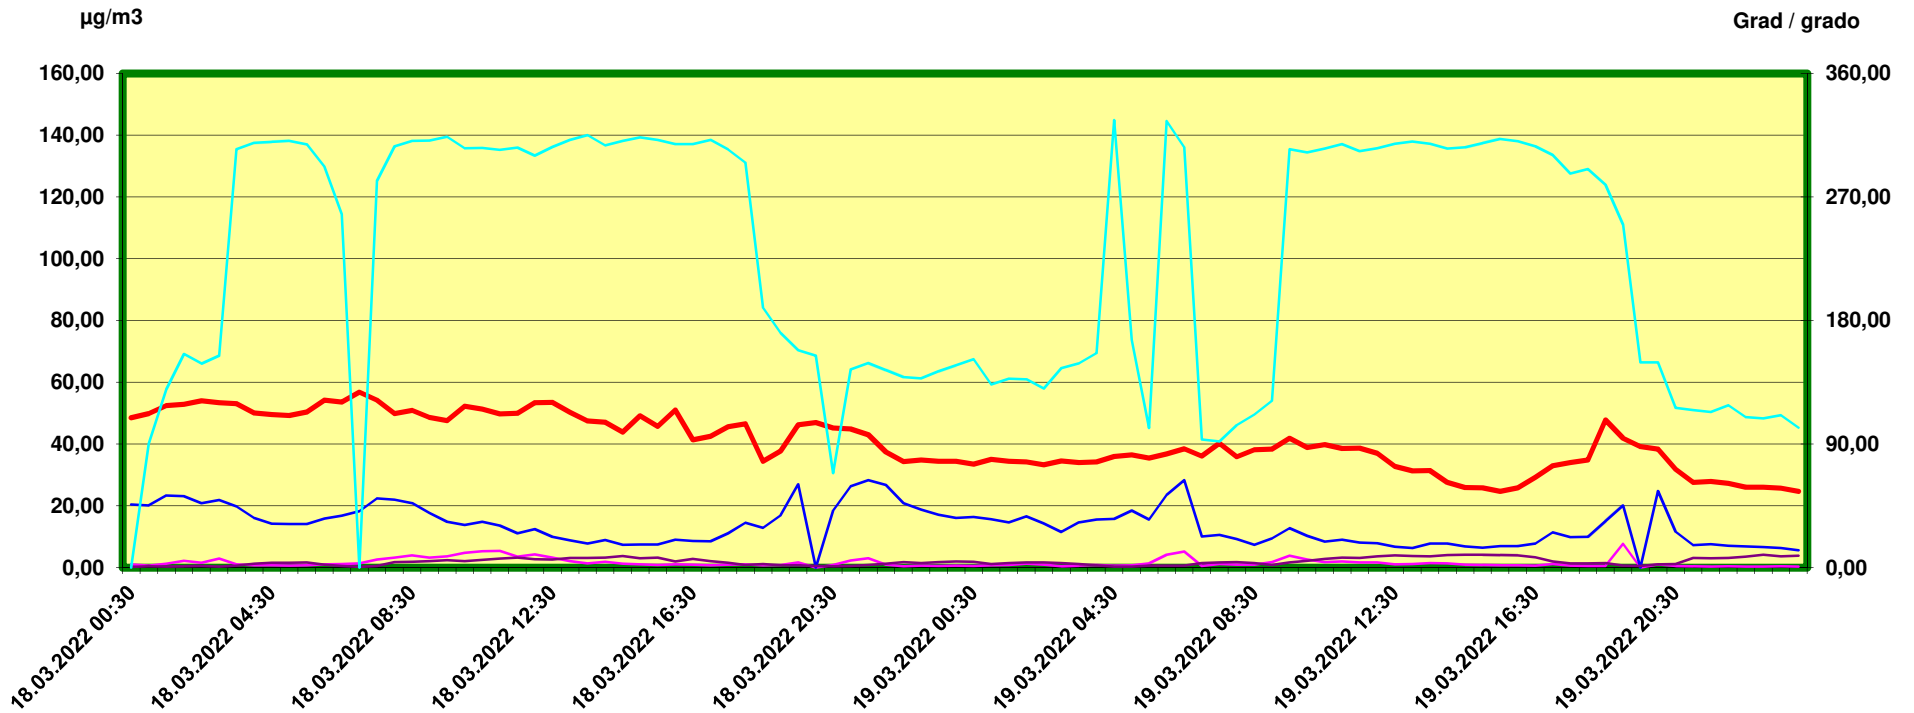

Steinach Siegreith

Zeitraum / Periodo di tempo: 18-3-2022 00:30 - 19-3-2022 24:00

Unkorrigierte Werte / Valori non corretti