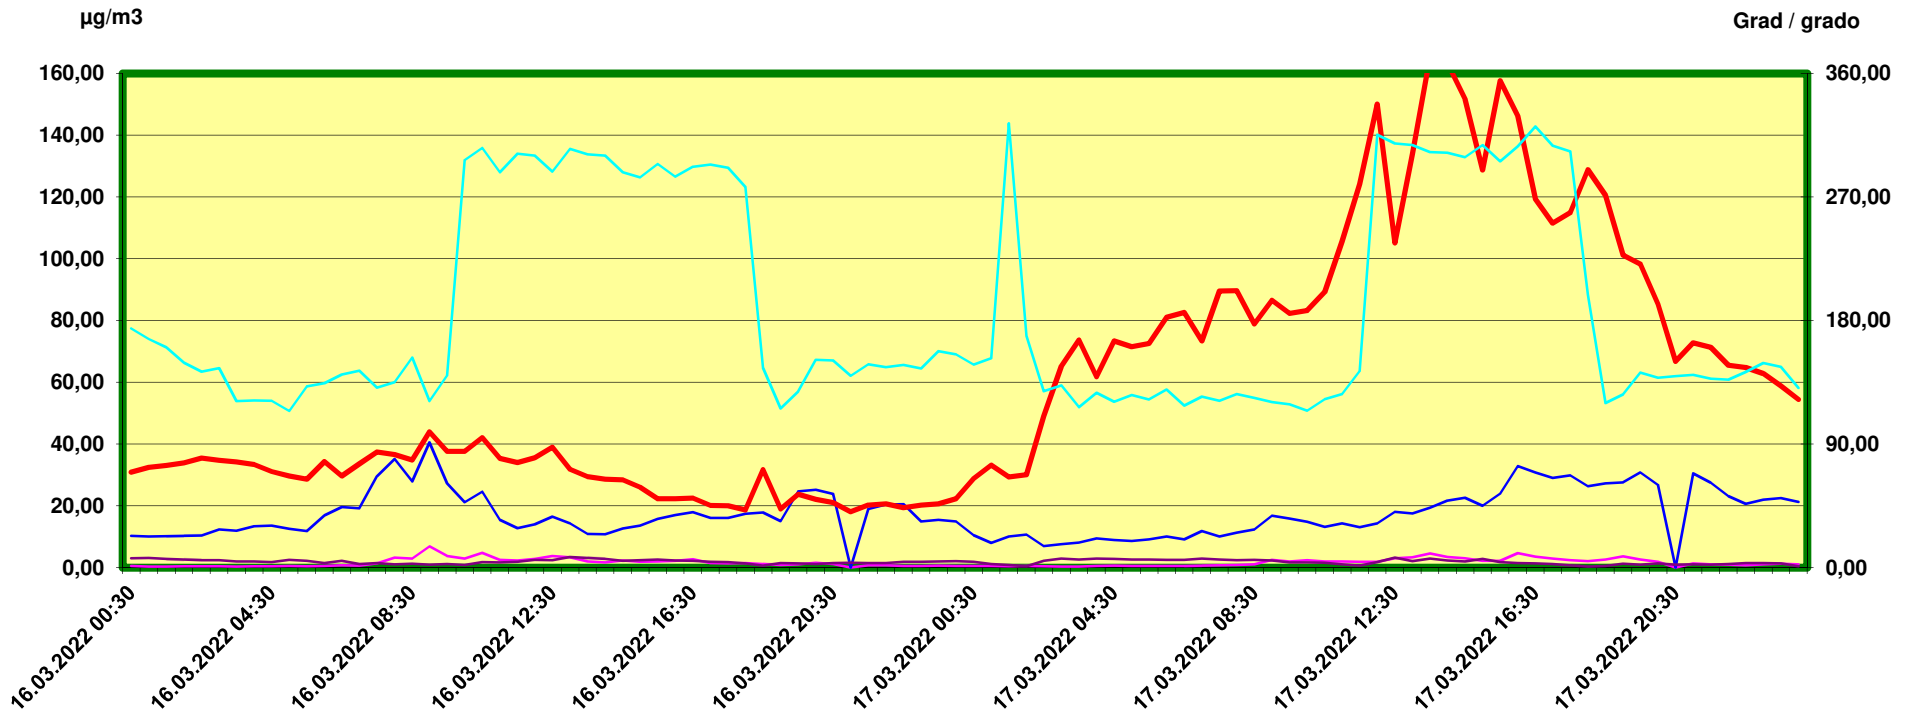

# Steinach Siegreith

Zeitraum / Periodo di tempo: 16-3-2022 00:30 - 17-3-2022 24:00

Unkorrigierte Werte / Valori non corretti