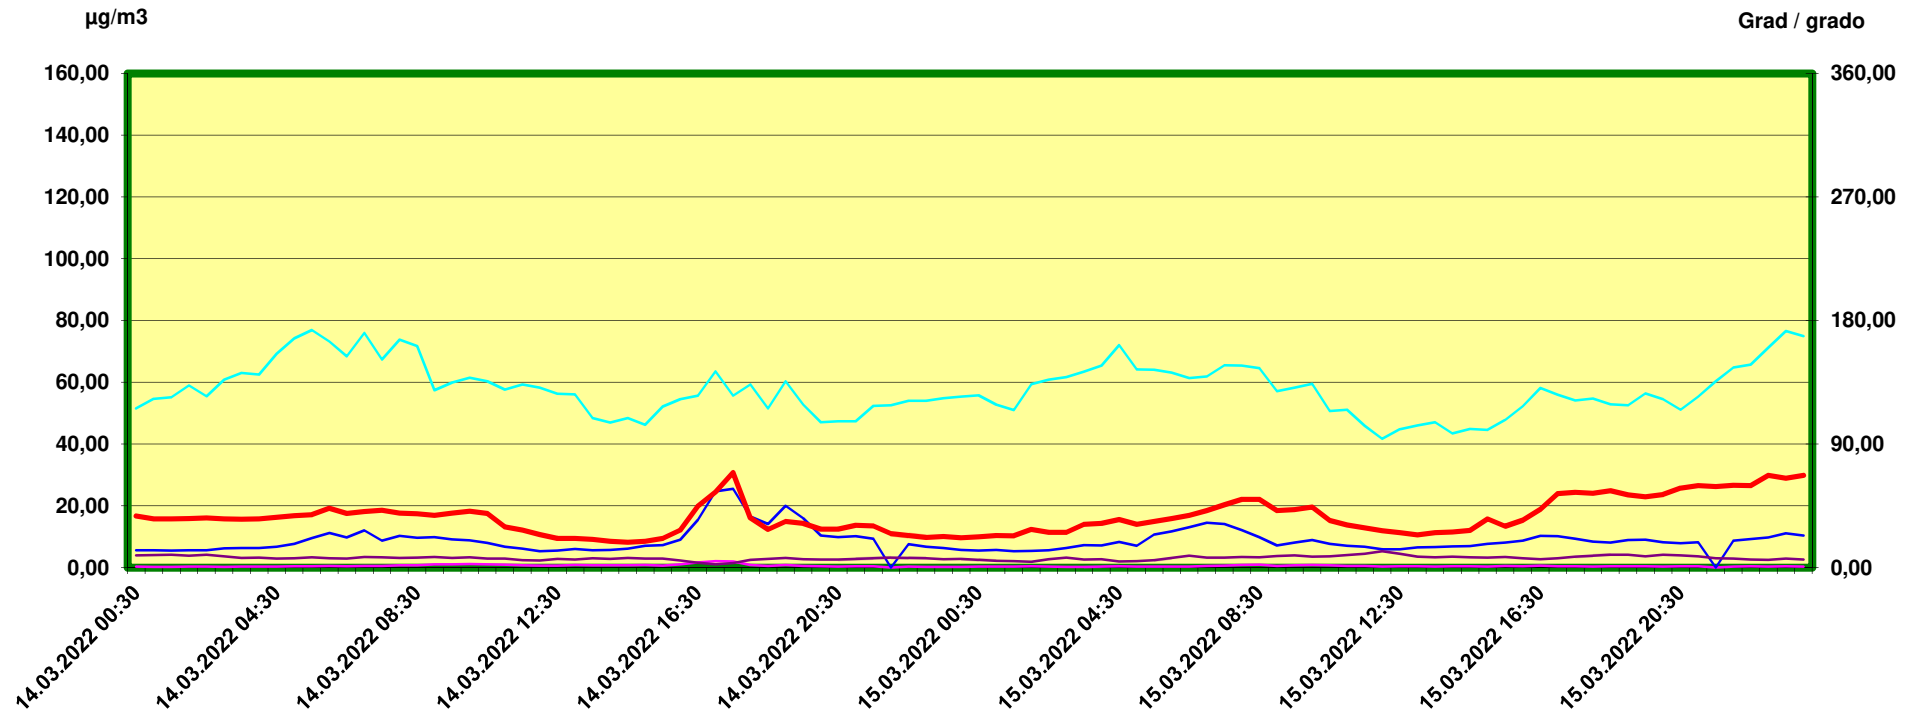

# Steinach Siegreith

Zeitraum / Periodo di tempo: 14-3-2022 00:30 - 15-3-2022 24:00

Unkorrigierte Werte / Valori non corretti