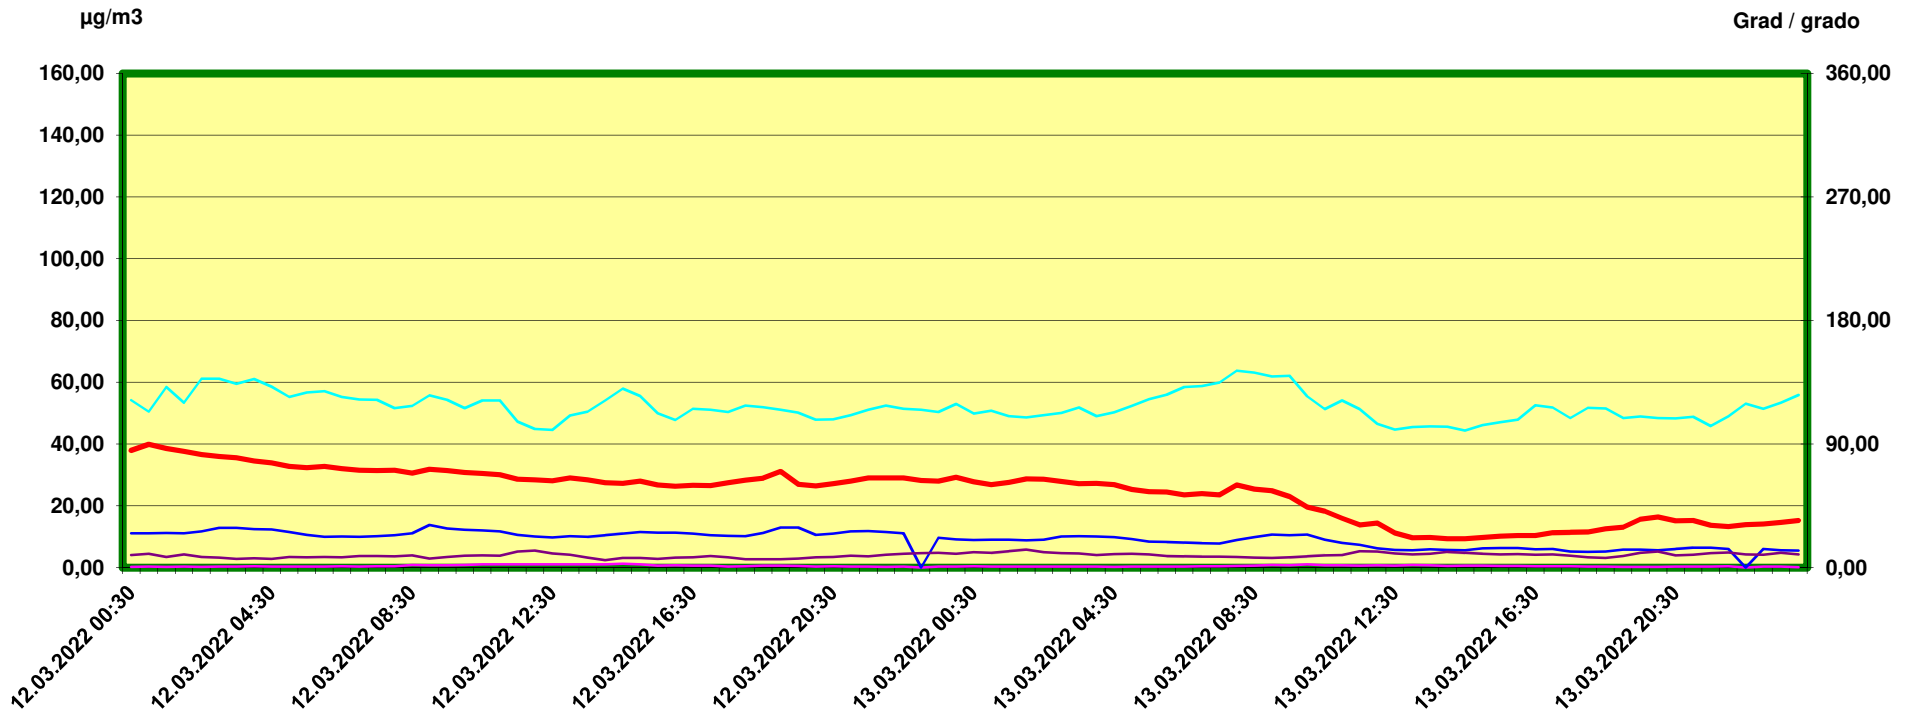

Steinach Siegreith

Zeitraum / Periodo di tempo: 12-3-2022 00:30 - 13-3-2022 24:00

Unkorrigierte Werte / Valori non corretti