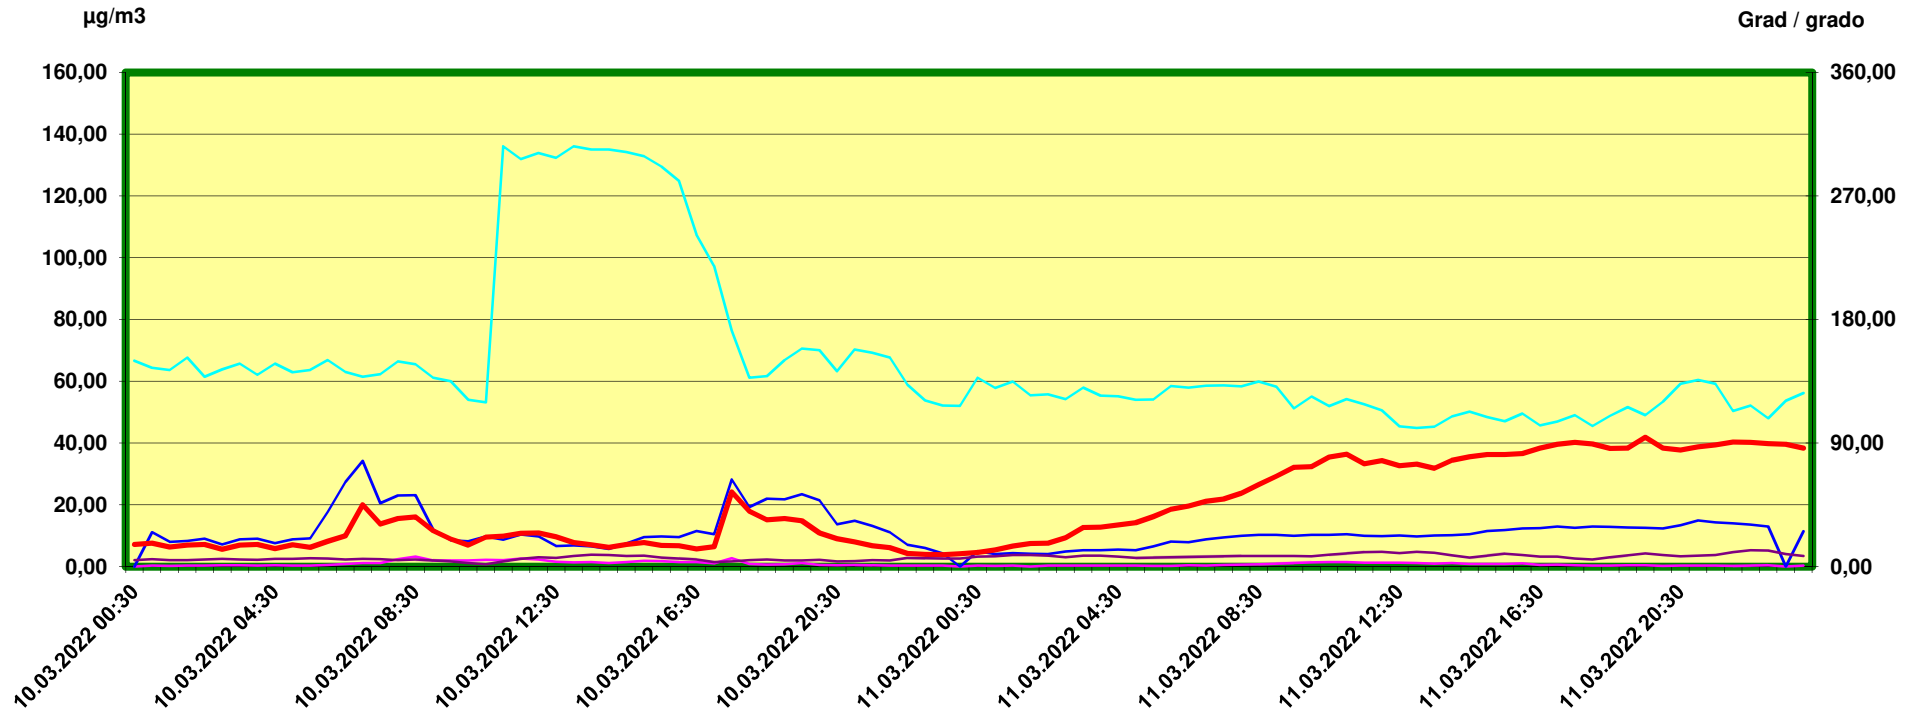

Steinach Siegreith

Zeitraum / Periodo di tempo: 10-3-2022 00:30 - 11-3-2022 24:00

Unkorrigierte Werte / Valori non corretti