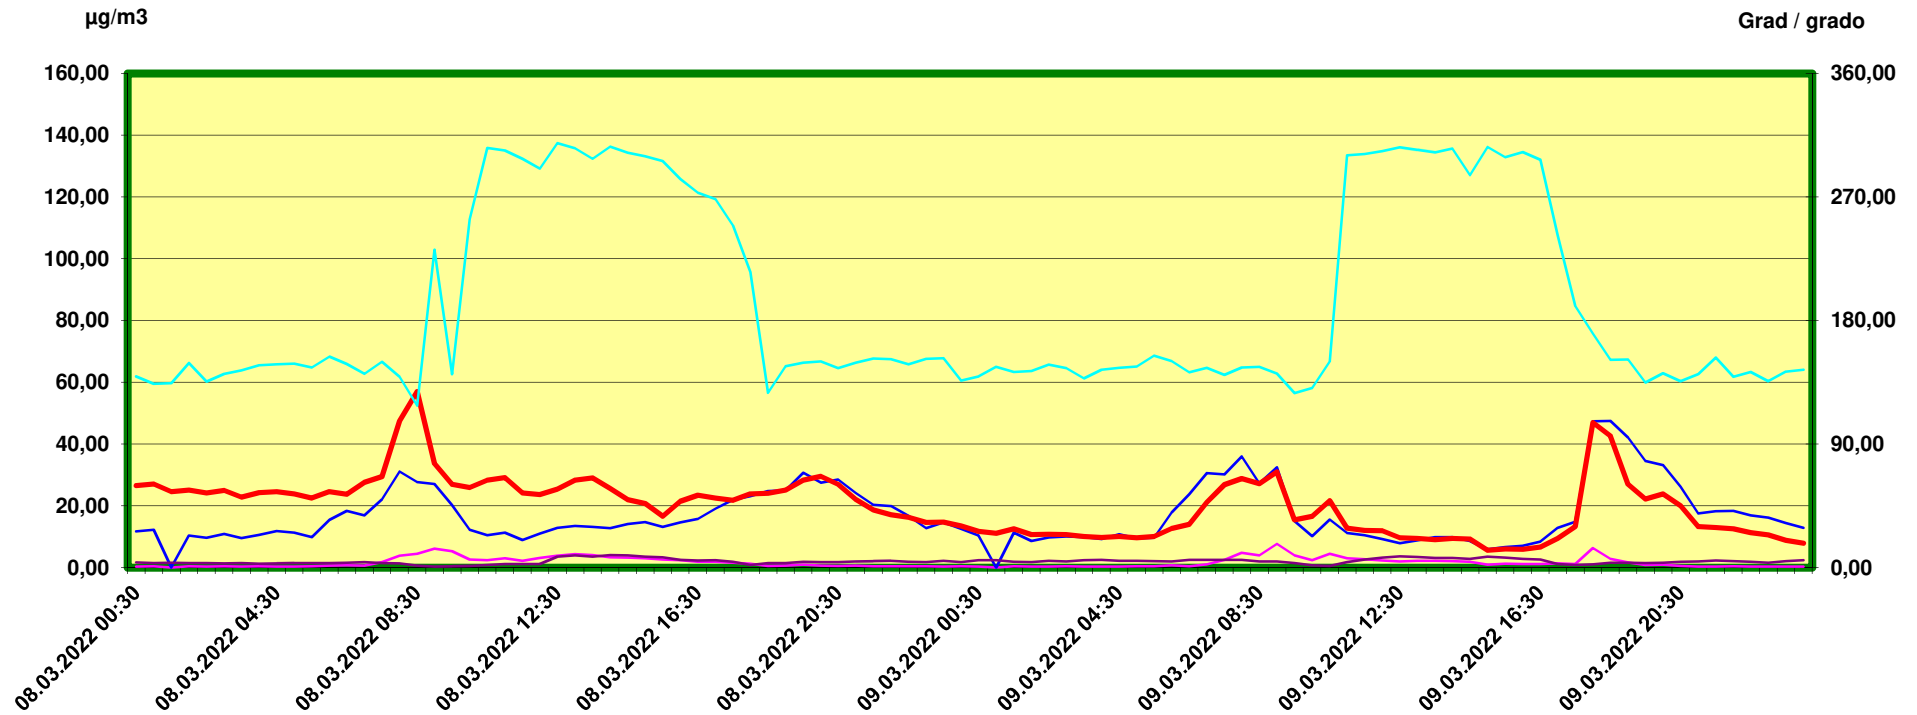

Steinach Siegreith

Zeitraum / Periodo di tempo: 8-3-2022 00:30 - 9-3-2022 24:00 Unkorrigierte Werte / Valori non corretti