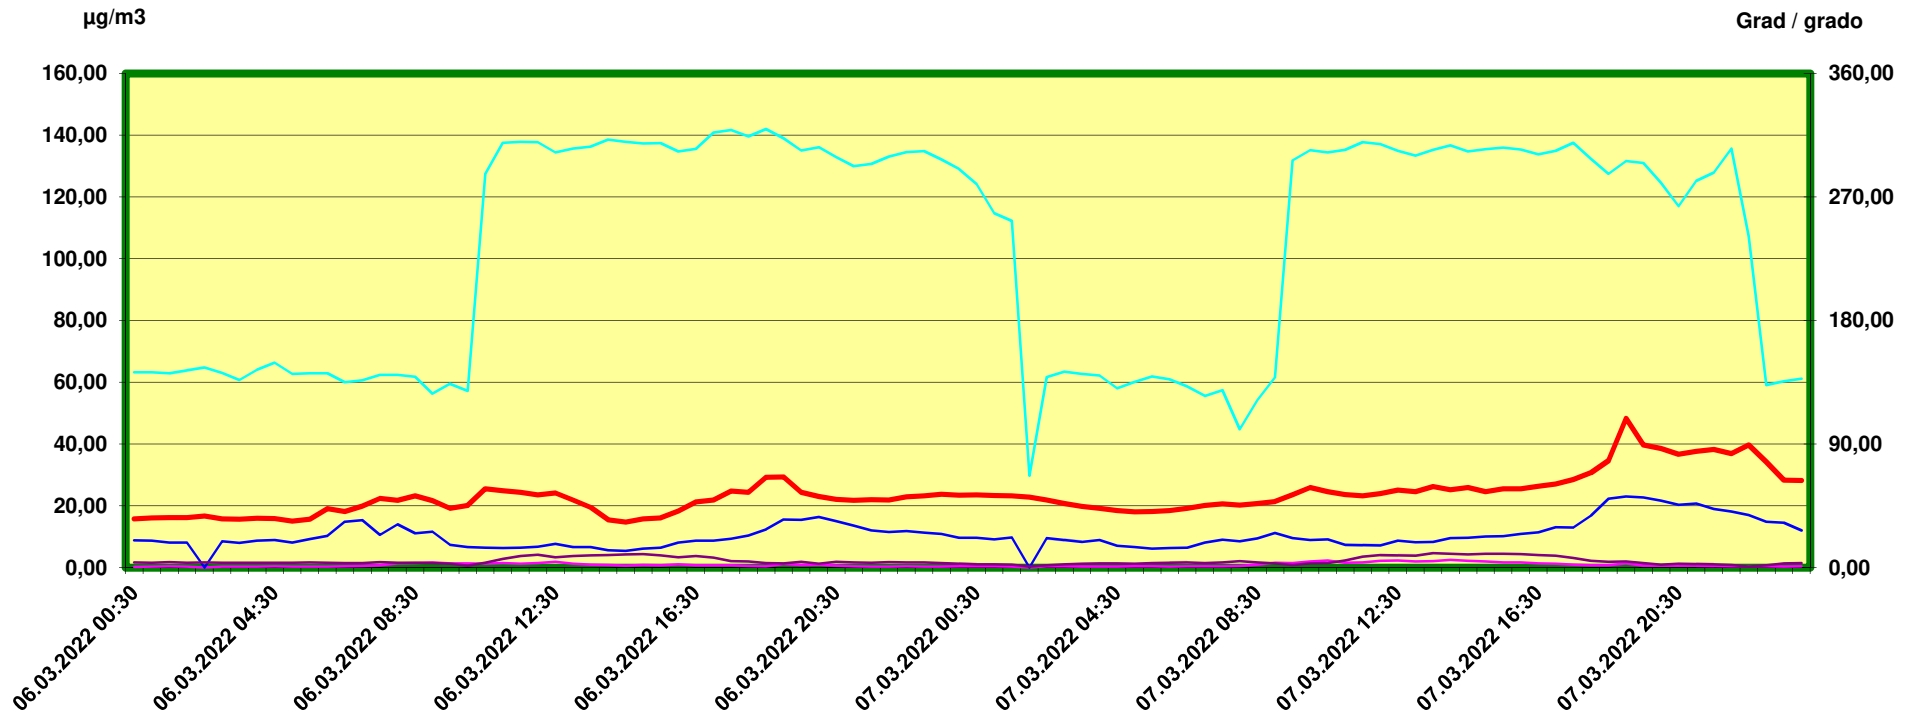

Steinach Siegreith

Zeitraum / Periodo di tempo: 6-3-2022 00:30 - 7-3-2022 24:00

Unkorrigierte Werte / Valori non corretti