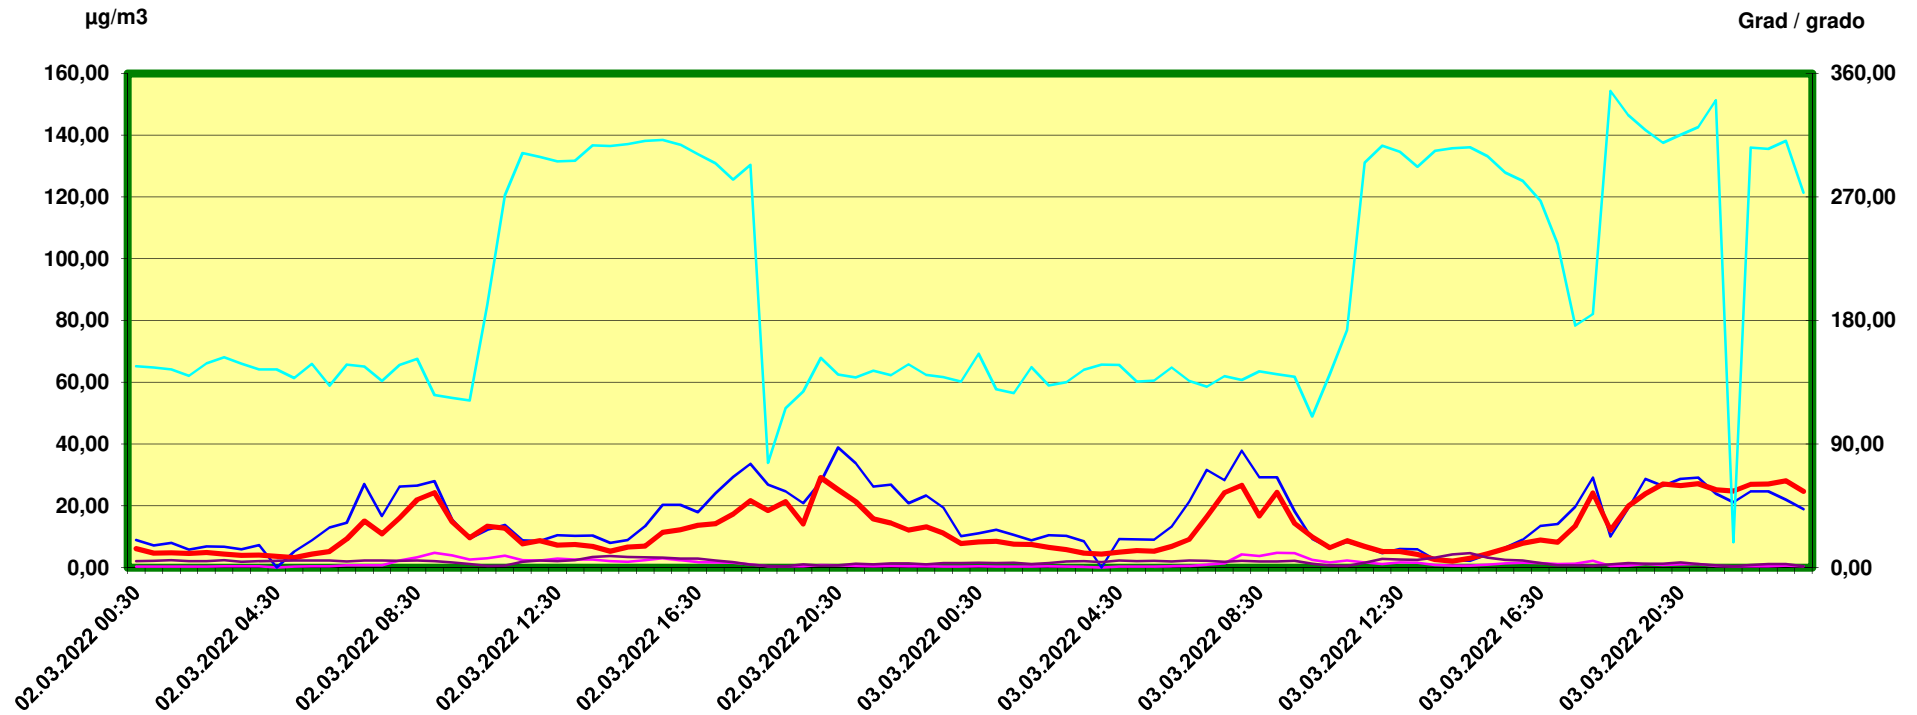

Steinach Siegreith

Zeitraum / Periodo di tempo: 2-3-2022 00:30 - 3-3-2022 24:00

Unkorrigierte Werte / Valori non corretti