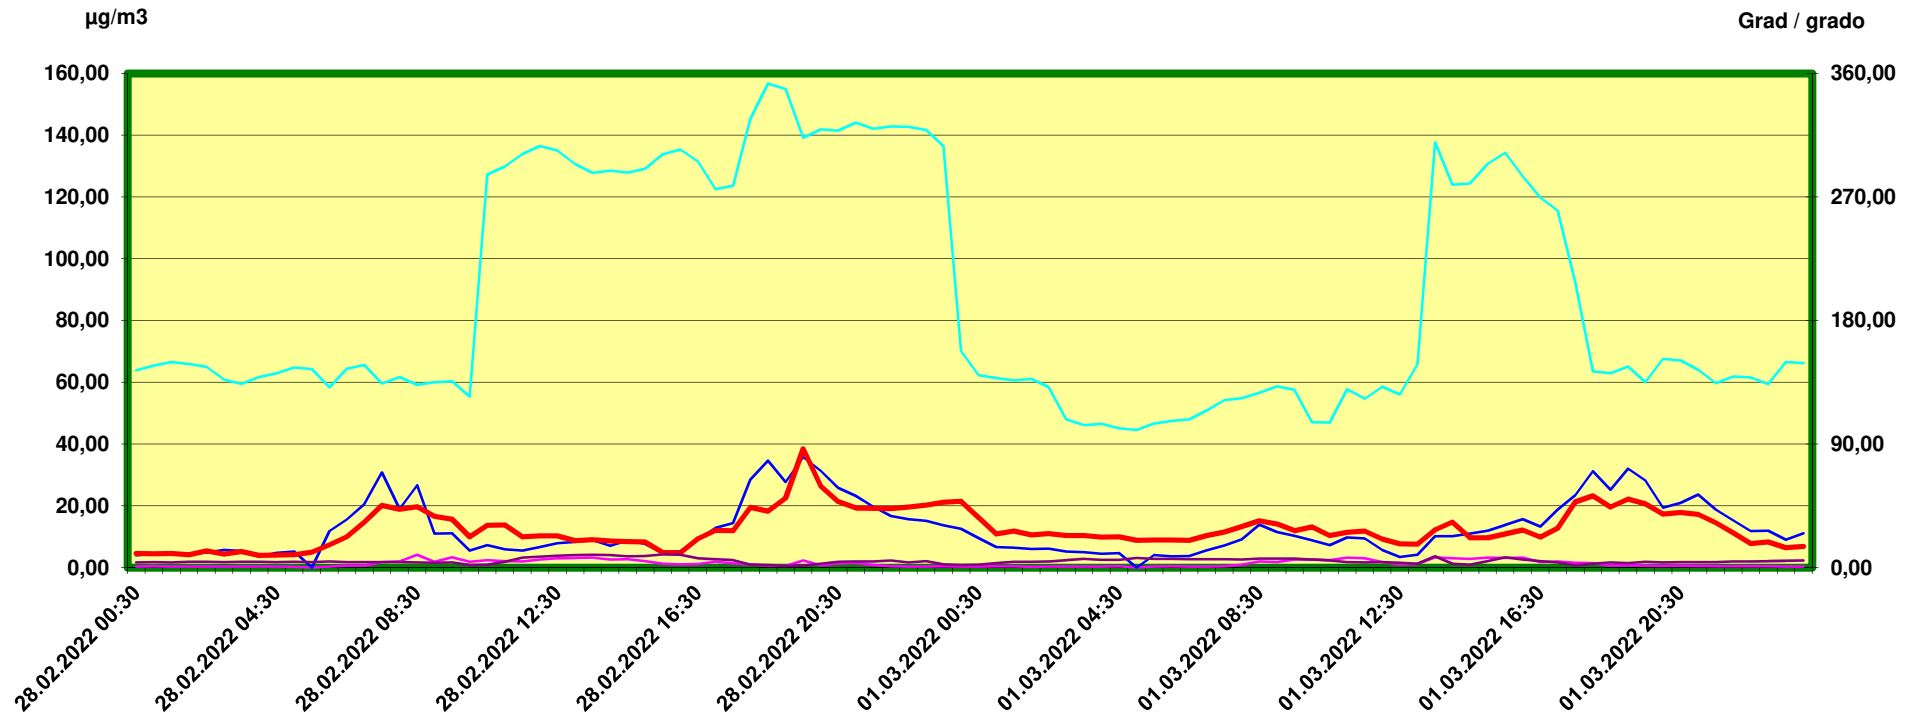

## Steinach Siegreith

Zeitraum / Periodo di tempo: 28-2-2022 00:30 - 1-3-2022 24:00

Unkorrigierte Werte / Valori non corretti