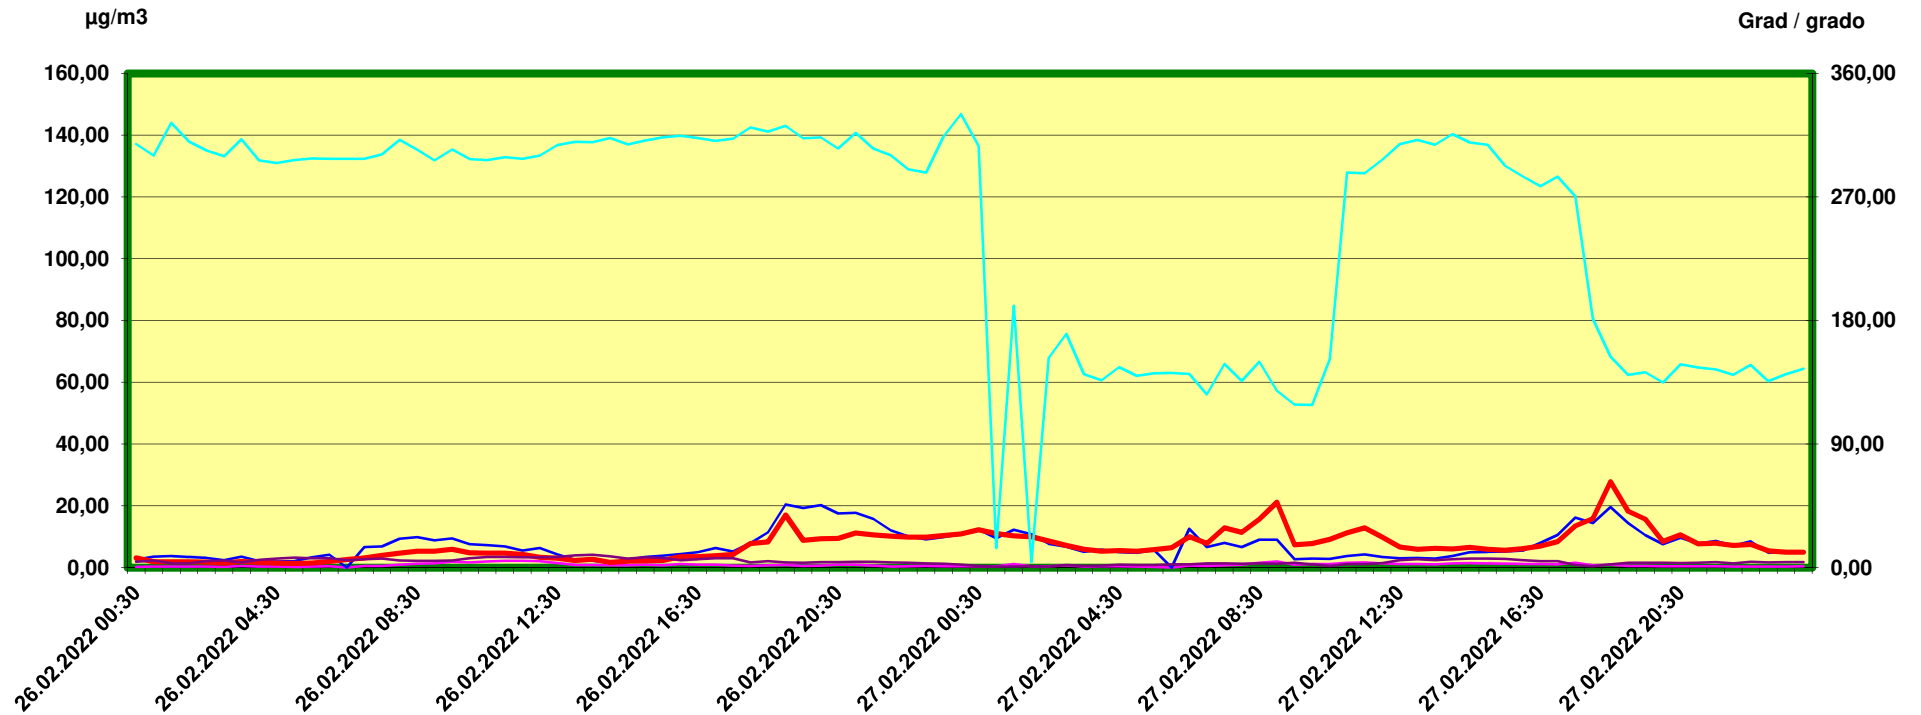

Steinach Siegreith

Zeitraum / Periodo di tempo: 26-2-2022 00:30 - 27-2-2022 24:00

Unkorrigierte Werte / Valori non corretti