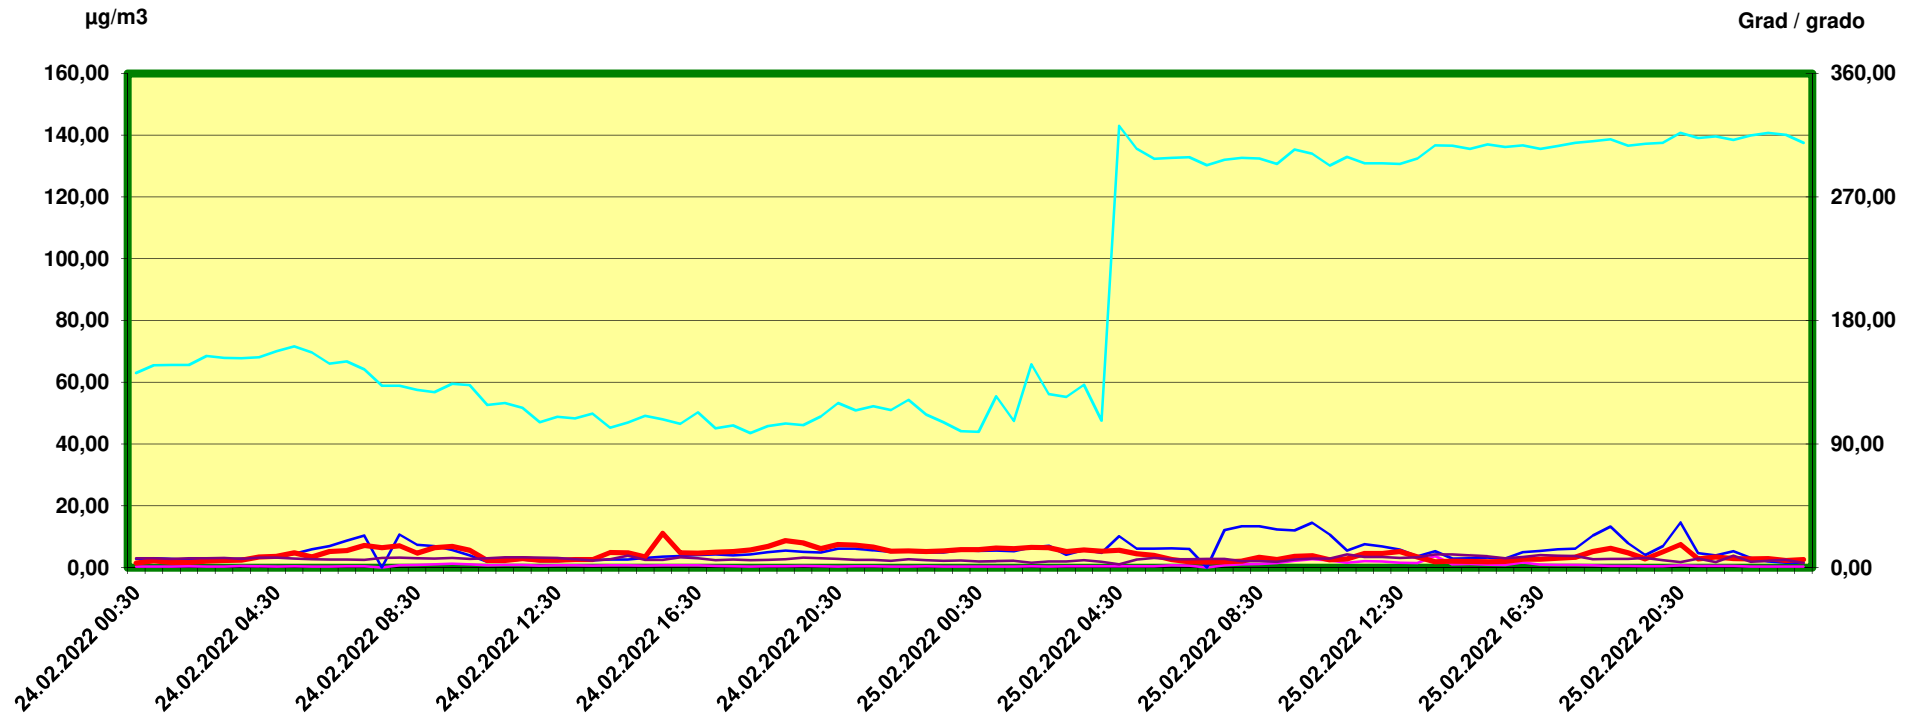

## Steinach Siegreith

Zeitraum / Periodo di tempo: 24-2-2022 00:30 - 25-2-2022 24:00

Unkorrigierte Werte / Valori non corretti