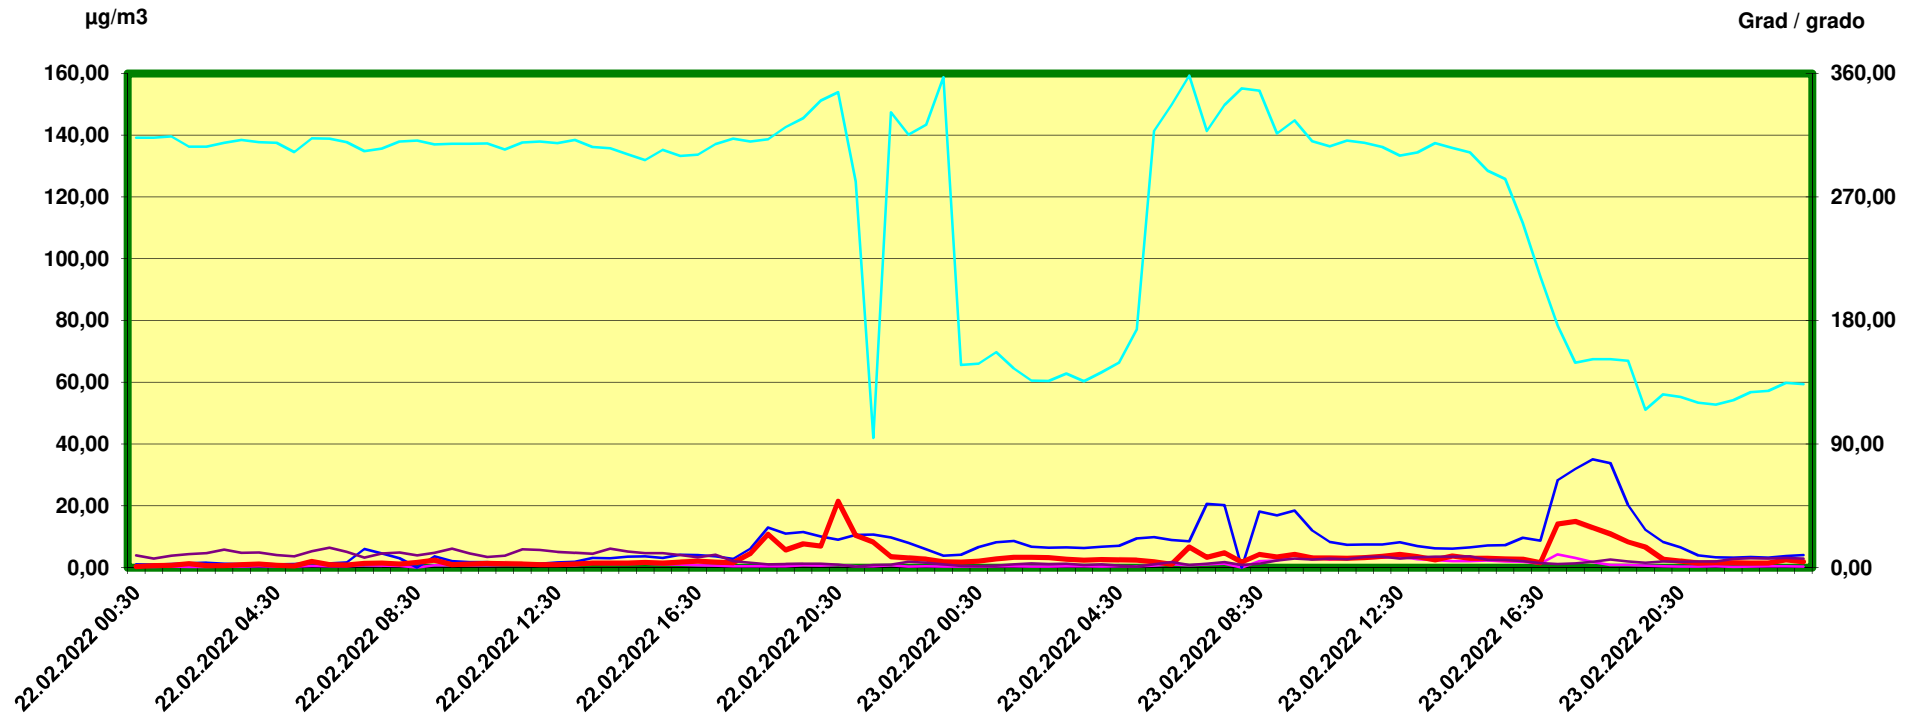

Steinach Siegreith

Zeitraum / Periodo di tempo: 22-2-2022 00:30 - 23-2-2022 24:00

Unkorrigierte Werte / Valori non corretti