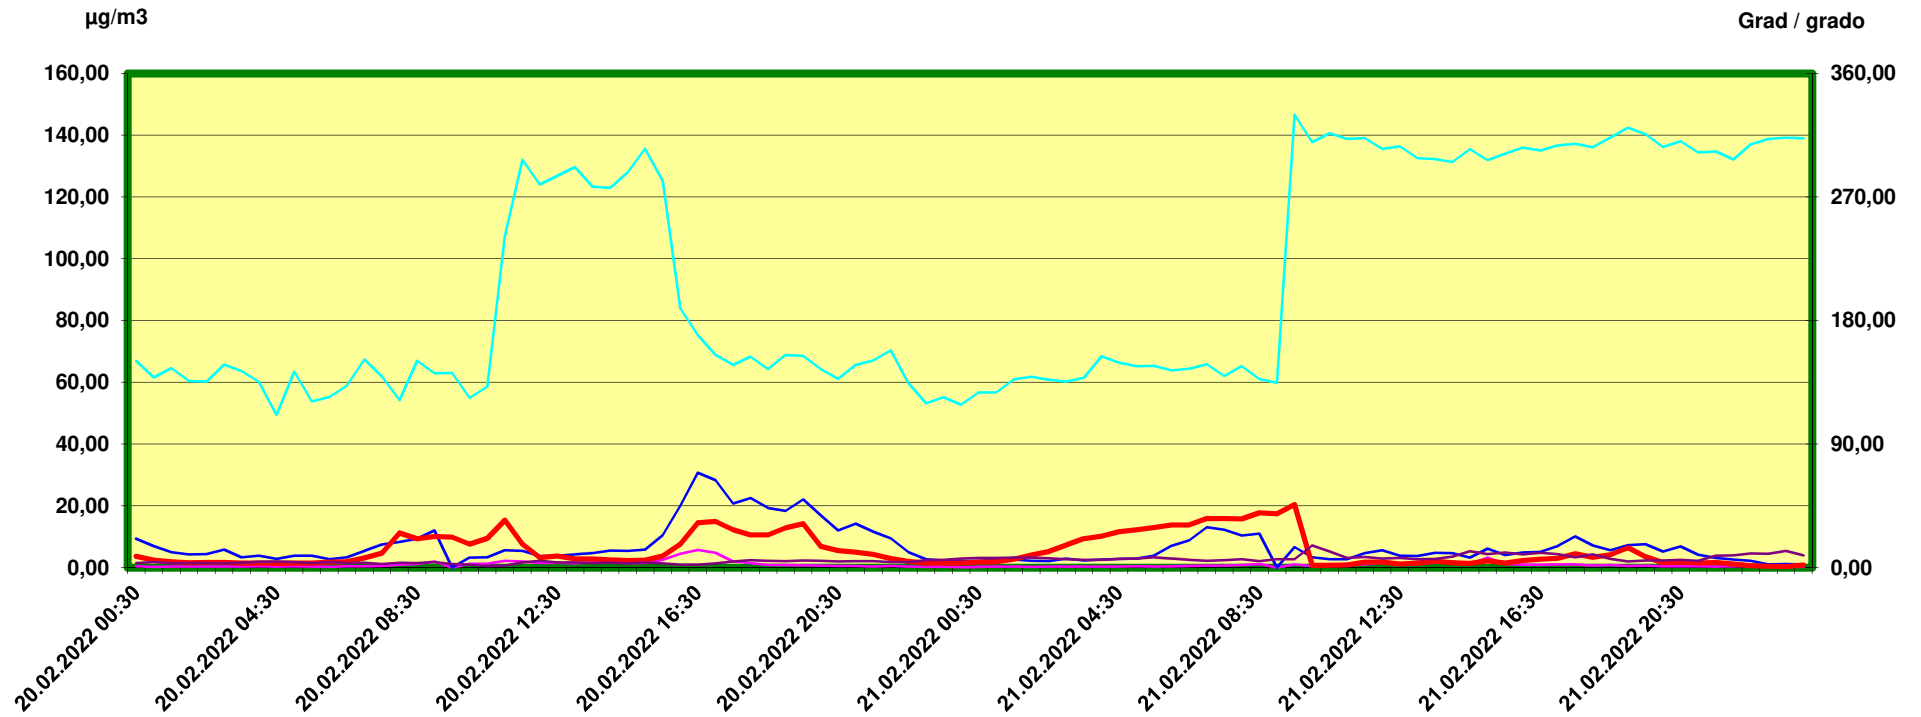

Steinach Siegreith

Zeitraum / Periodo di tempo: 20-2-2022 00:30 - 21-2-2022 24:00

Unkorrigierte Werte / Valori non corretti