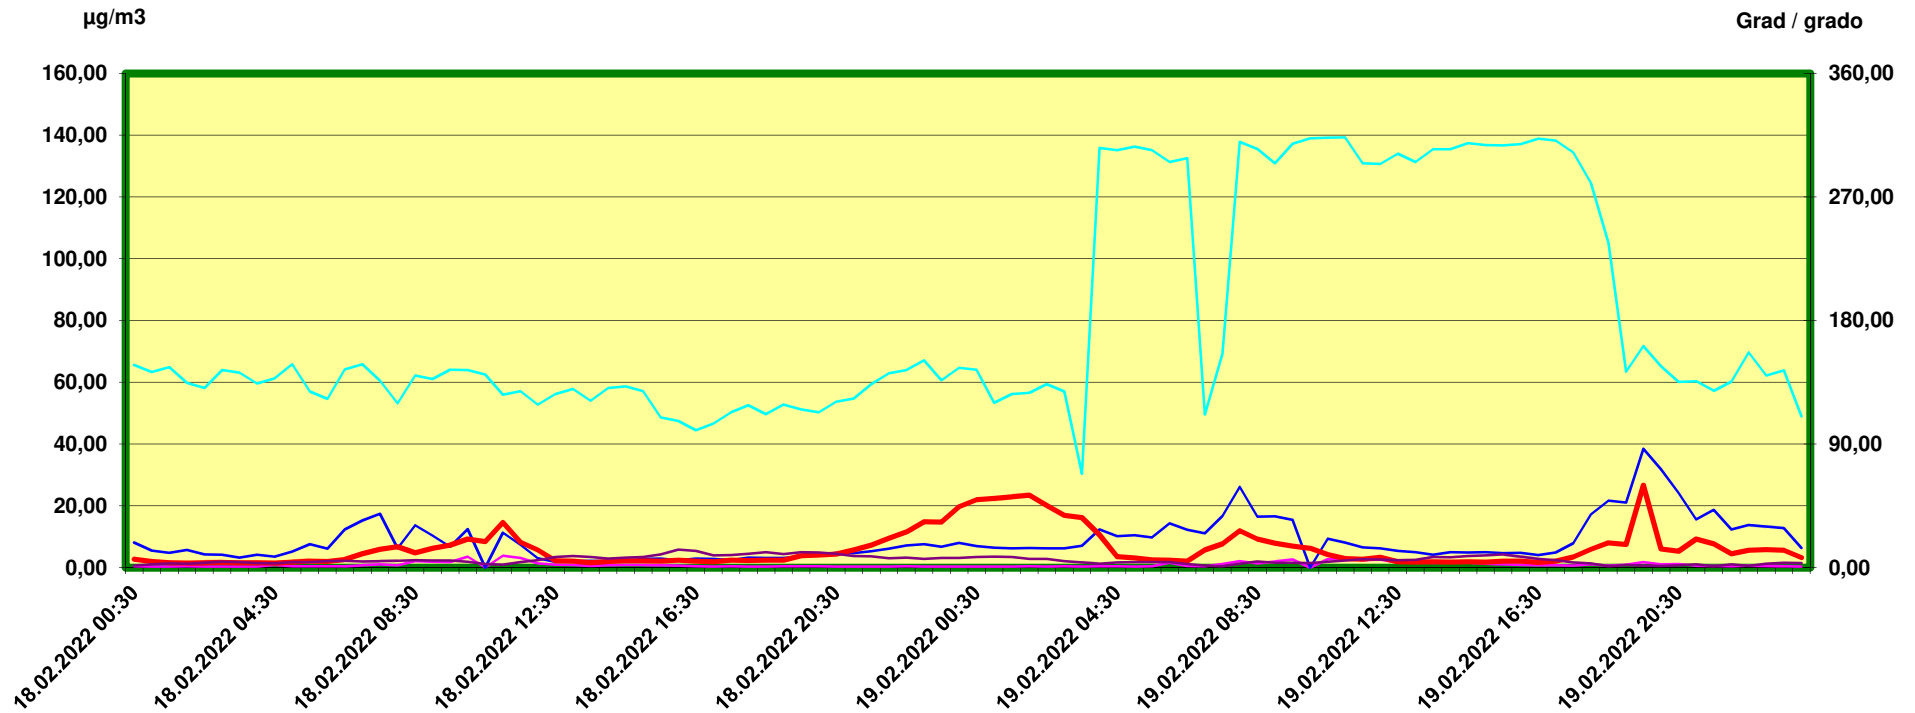

Steinach Siegreith

Zeitraum / Periodo di tempo: 18-2-2022 00:30 - 19-2-2022 24:00

Unkorrigierte Werte / Valori non corretti