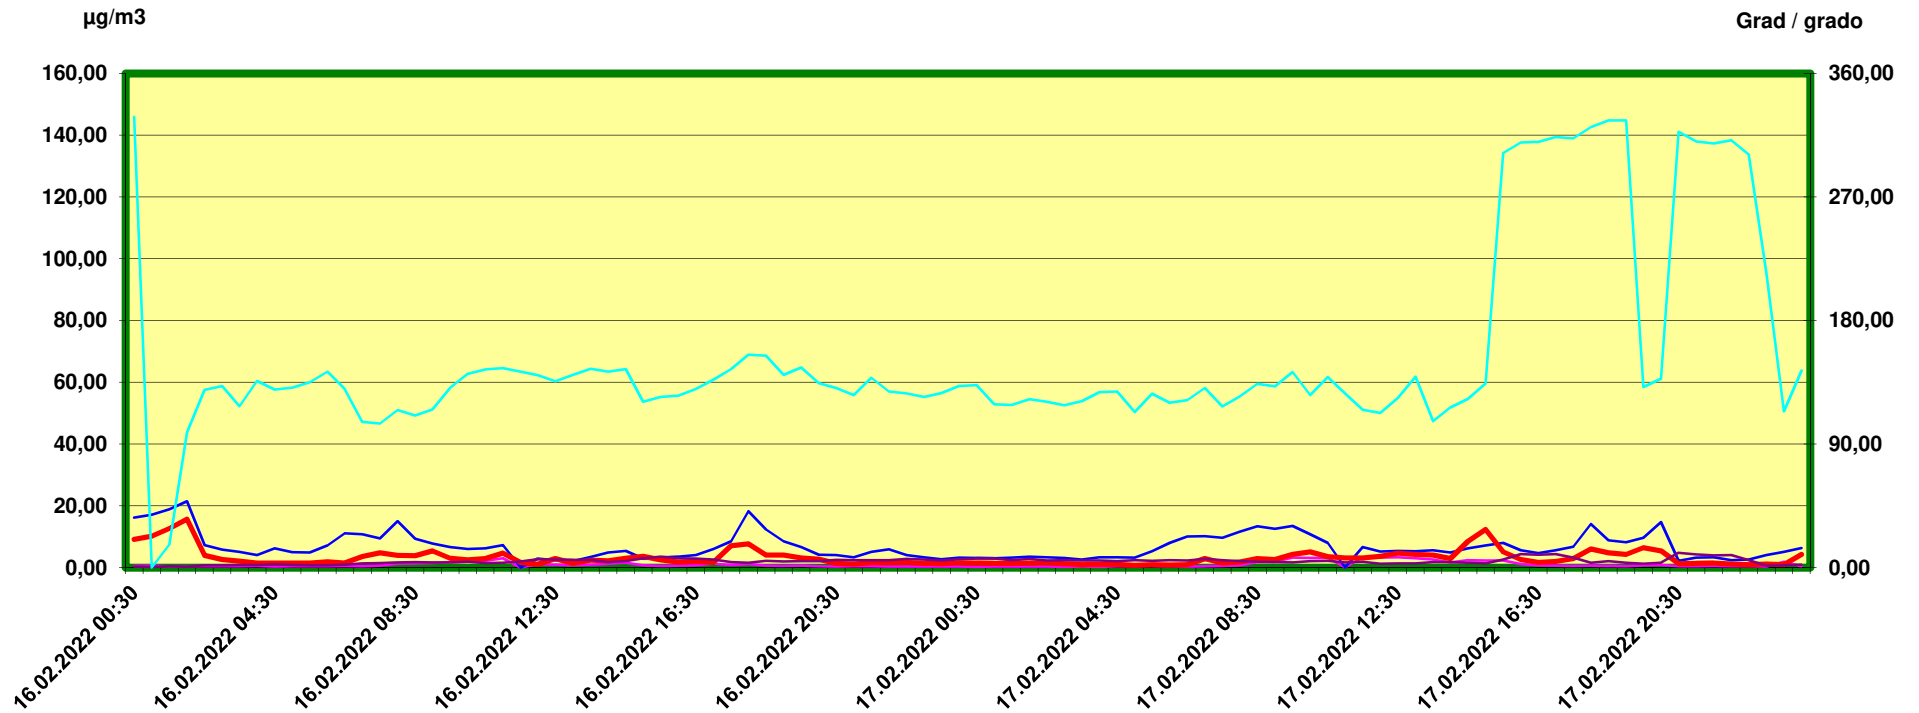

Steinach Siegreith

Zeitraum / Periodo di tempo: 16-2-2022 00:30 - 17-2-2022 24:00

Unkorrigierte Werte / Valori non corretti