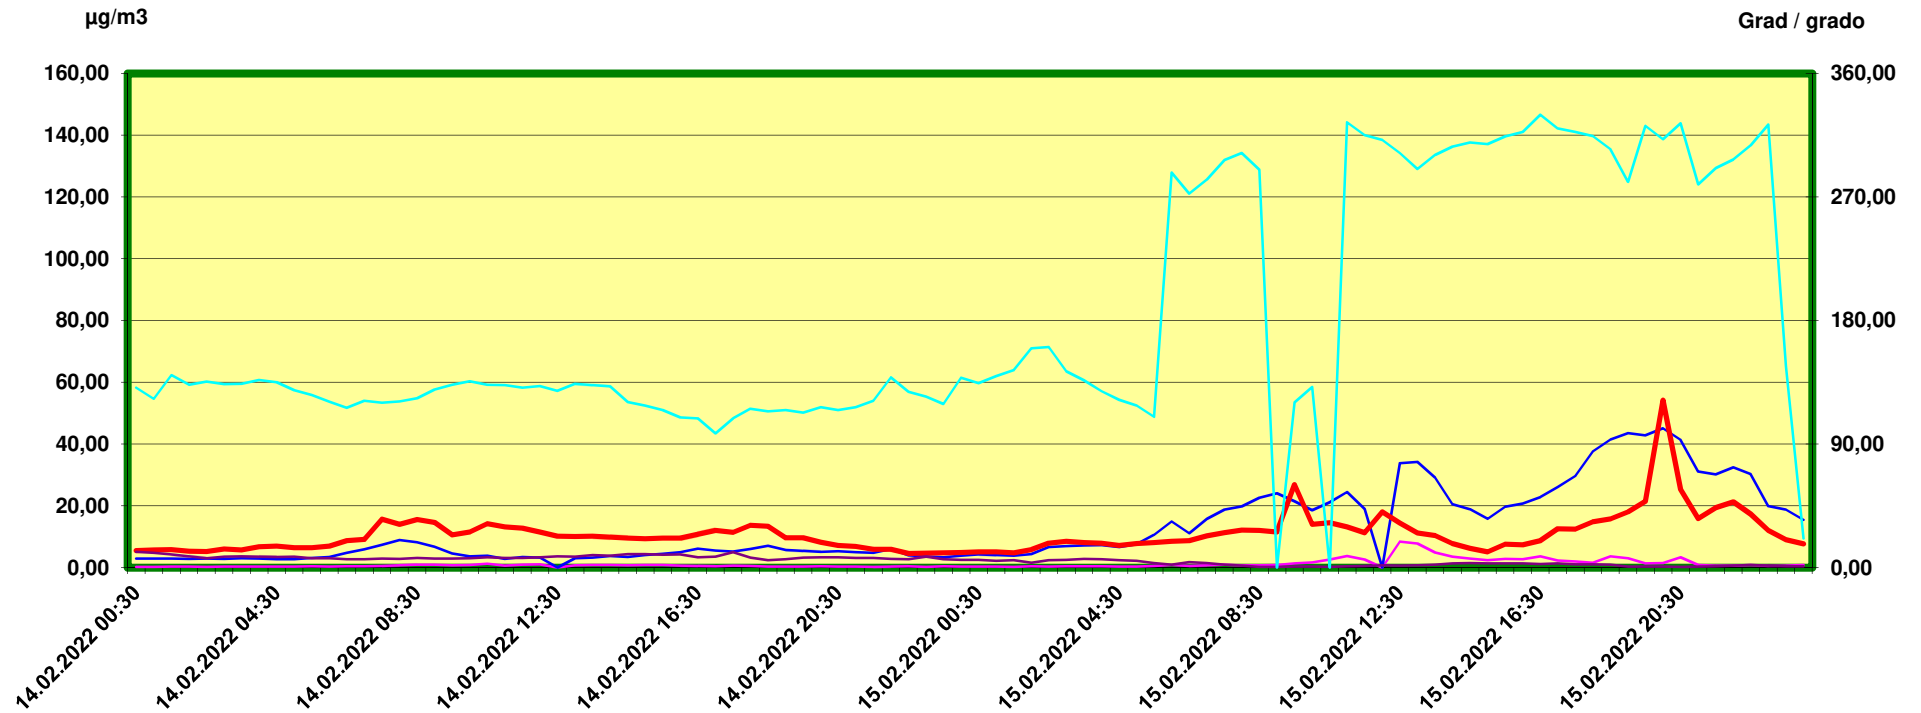

Steinach Siegreith

Zeitraum / Periodo di tempo: 14-2-2022 00:30 - 15-2-2022 24:00

Unkorrigierte Werte / Valori non corretti