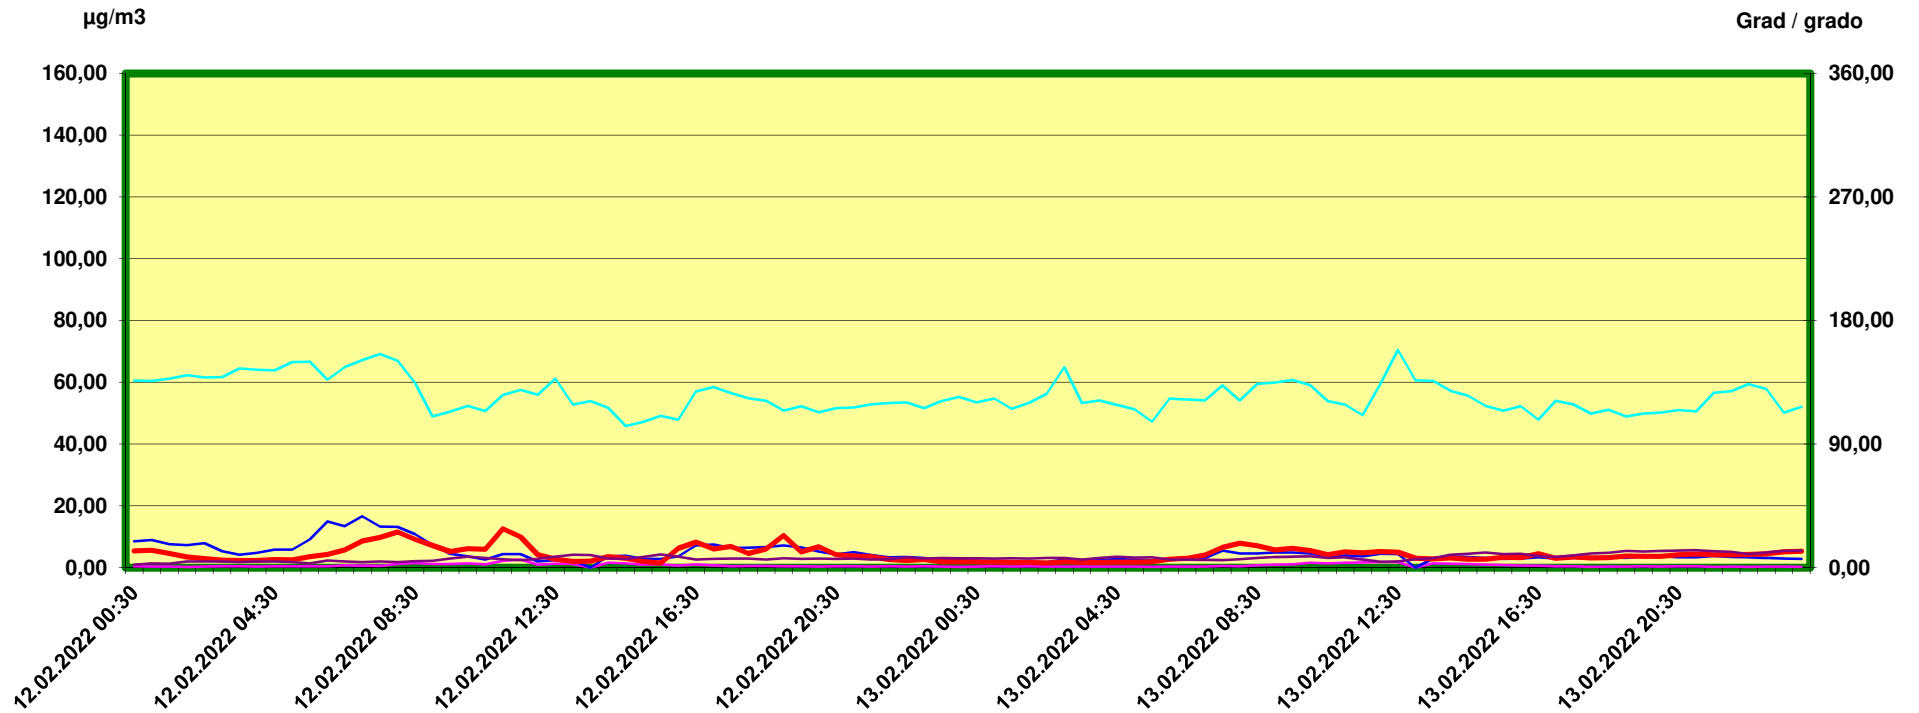

# Steinach Siegreith

Zeitraum / Periodo di tempo: 12-2-2022 00:30 - 13-2-2022 24:00

Unkorrigierte Werte / Valori non corretti