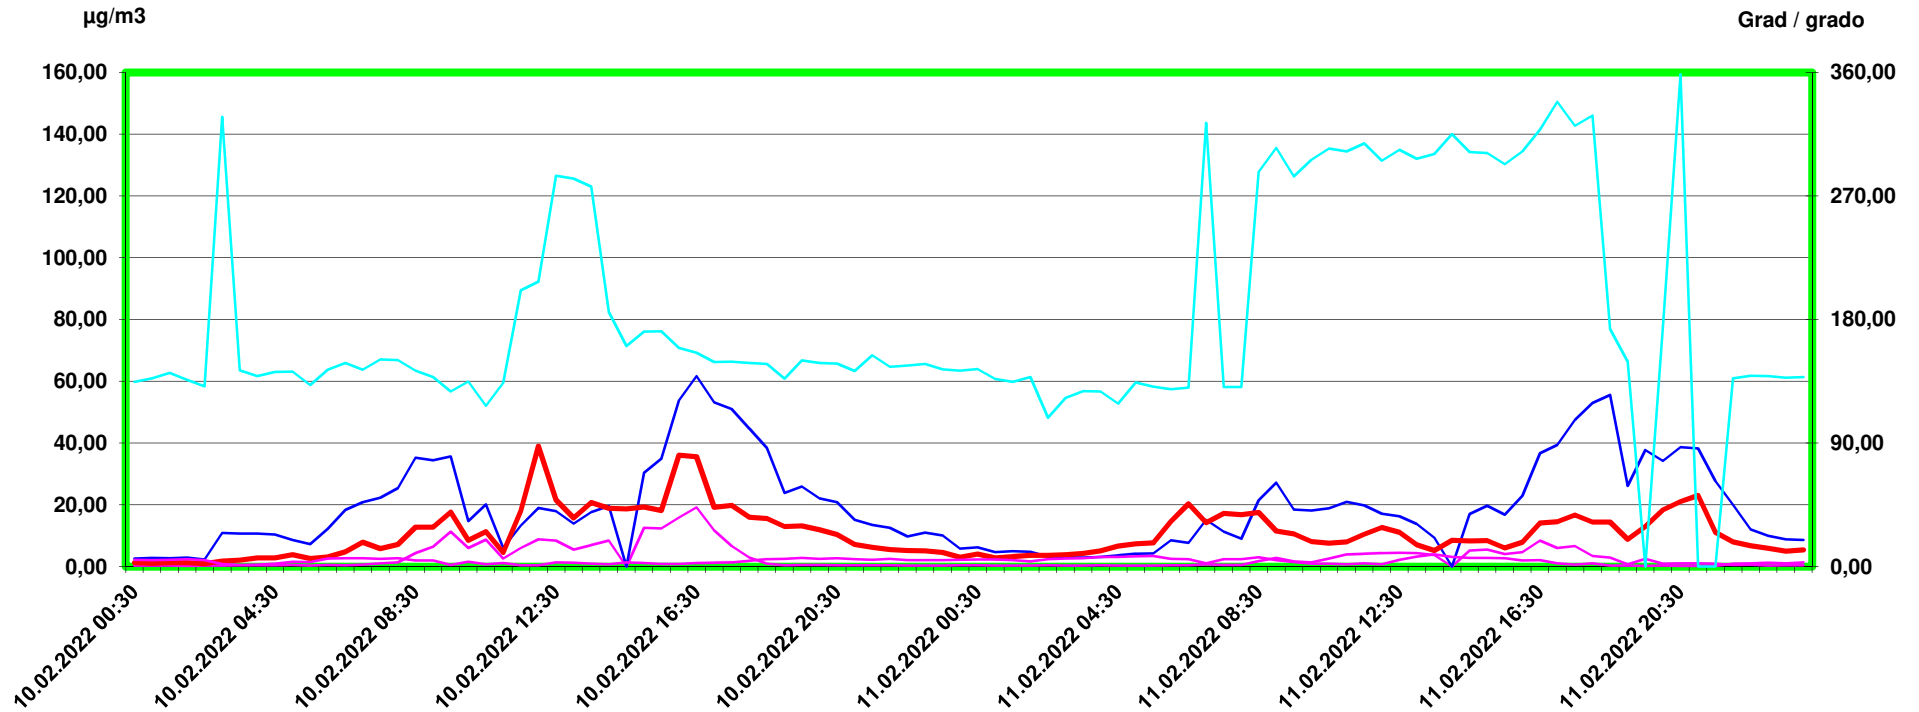

Steinach Siegreith

Zeitraum / Periodo di tempo: 10-2-2022 00:30 - 11-2-2022 24:00

Unkorrigierte Werte / Valori non corretti