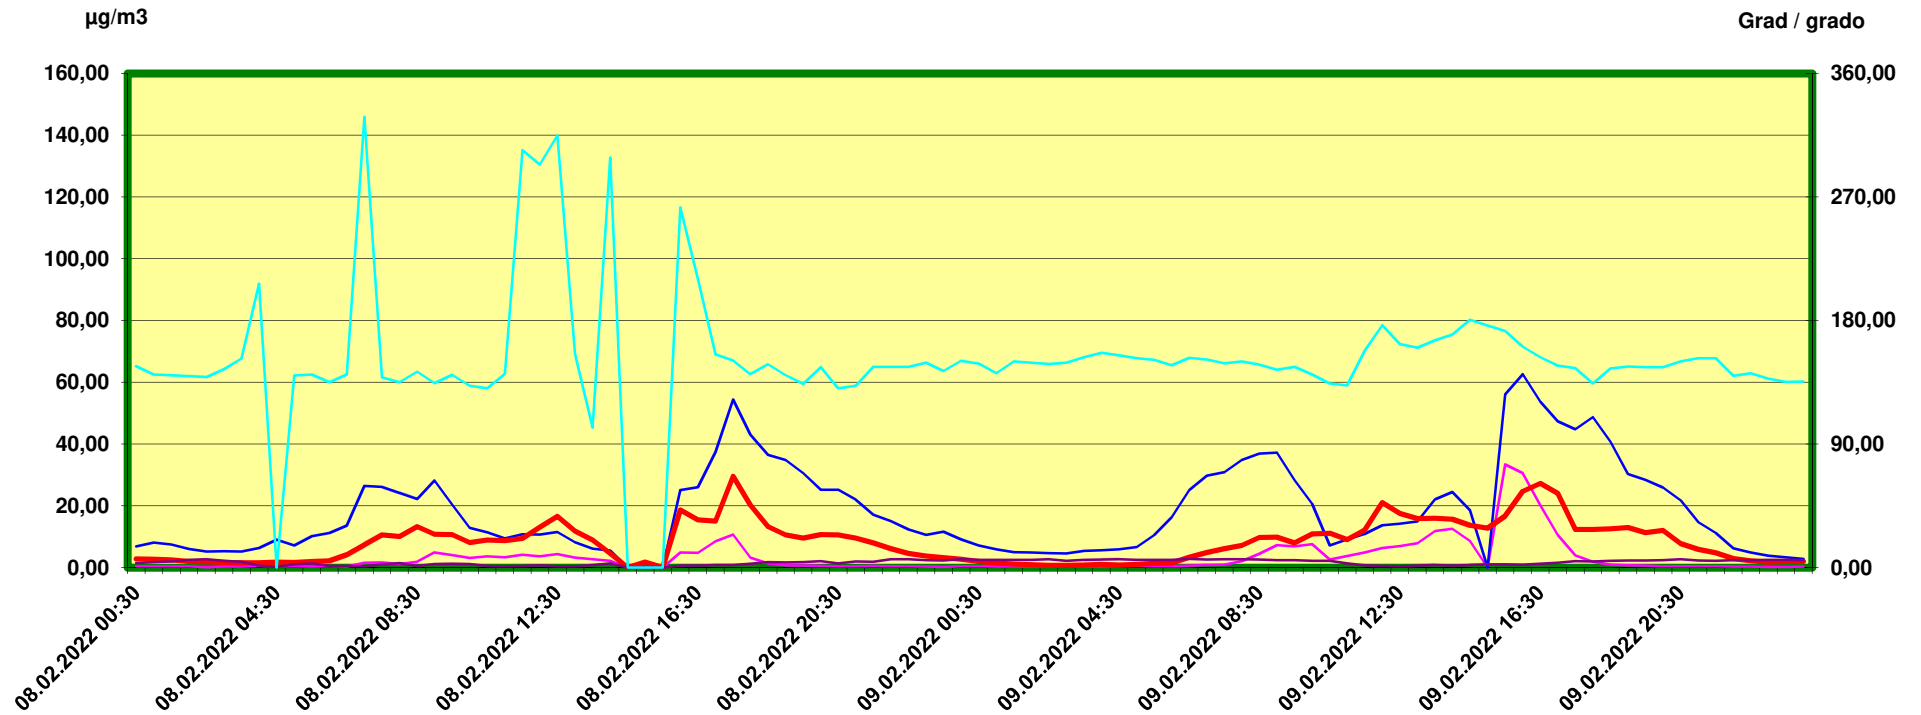

Steinach Siegreith

Zeitraum / Periodo di tempo: 8-2-2022 00:30 - 9-2-2022 24:00 Unkorrigierte Werte / Valori non corretti