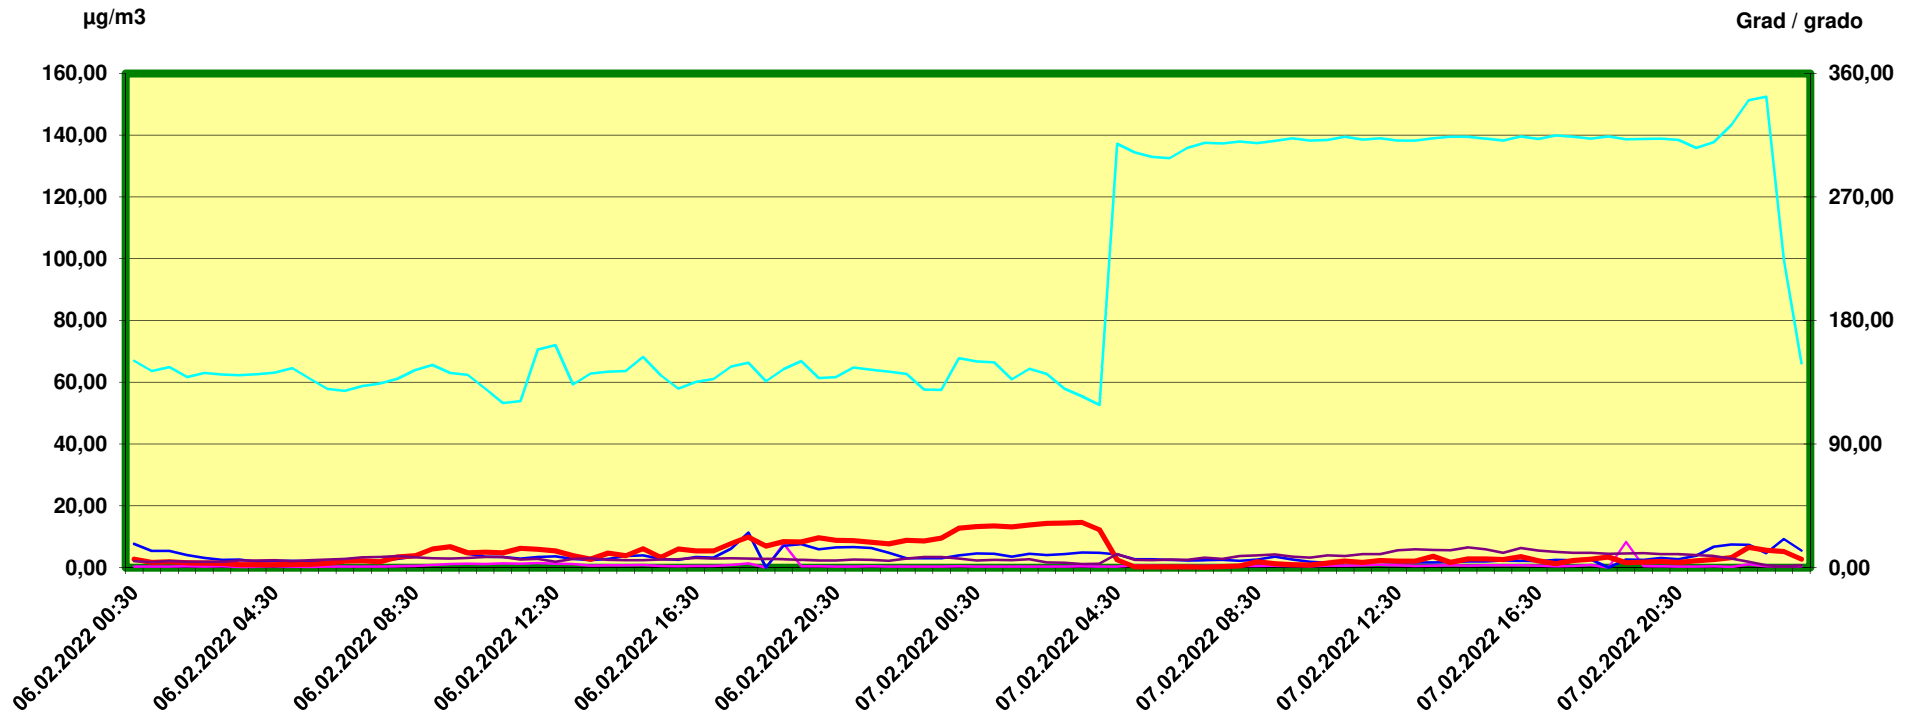

Steinach Siegreith

Zeitraum / Periodo di tempo: 6-2-2022 00:30 - 7-2-2022 24:00

Unkorrigierte Werte / Valori non corretti