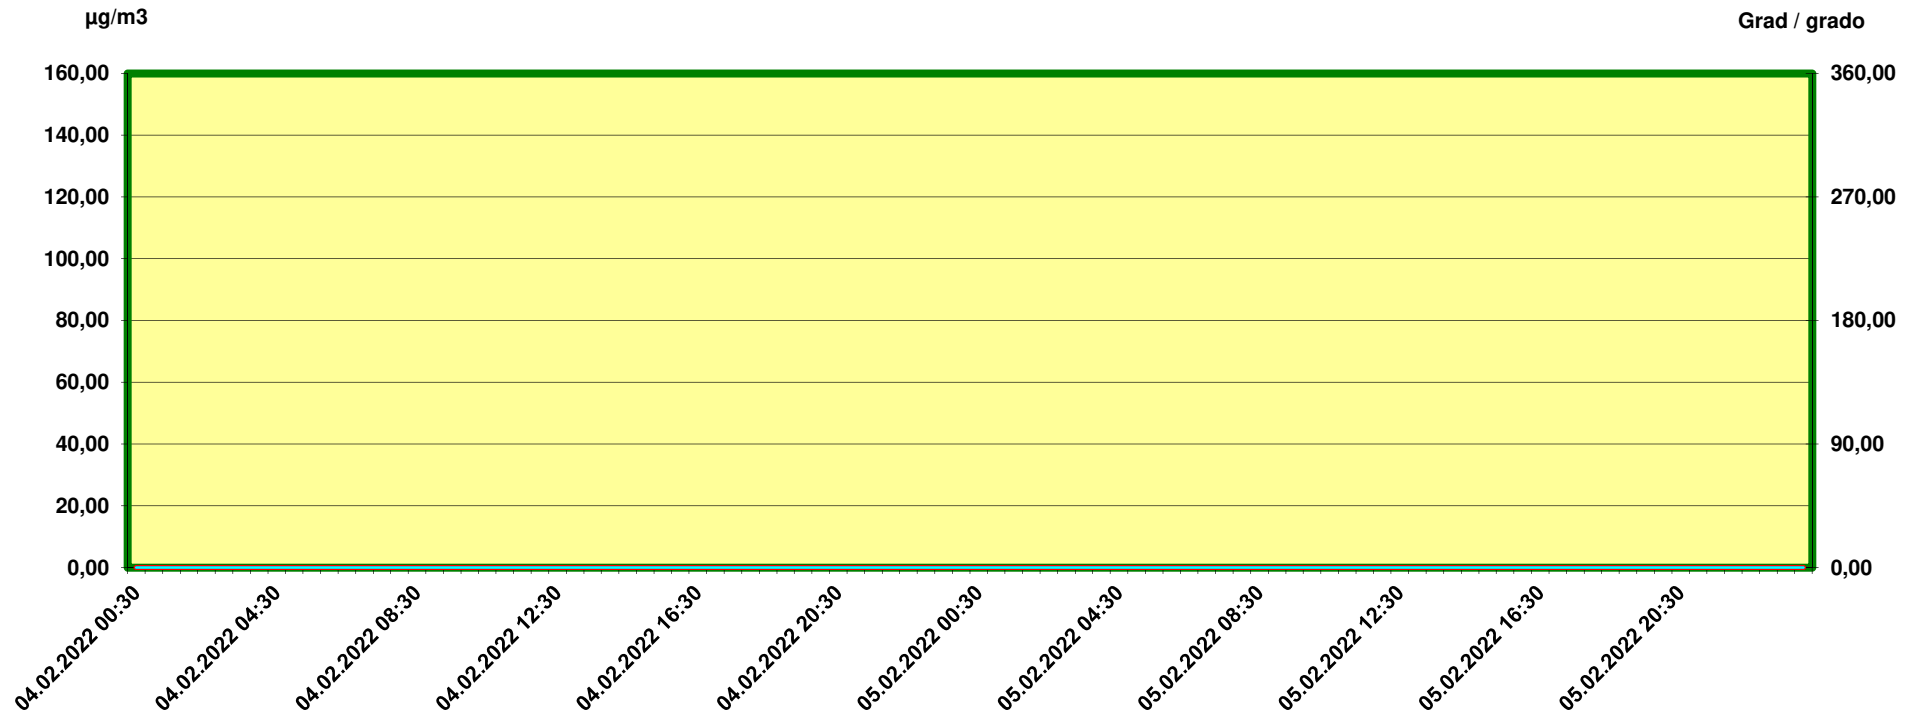

Steinach Siegreith

Zeitraum / Periodo di tempo: 4-2-2022 00:30 - 5-2-2022 24:00

Unkorrigierte Werte / Valori non corretti