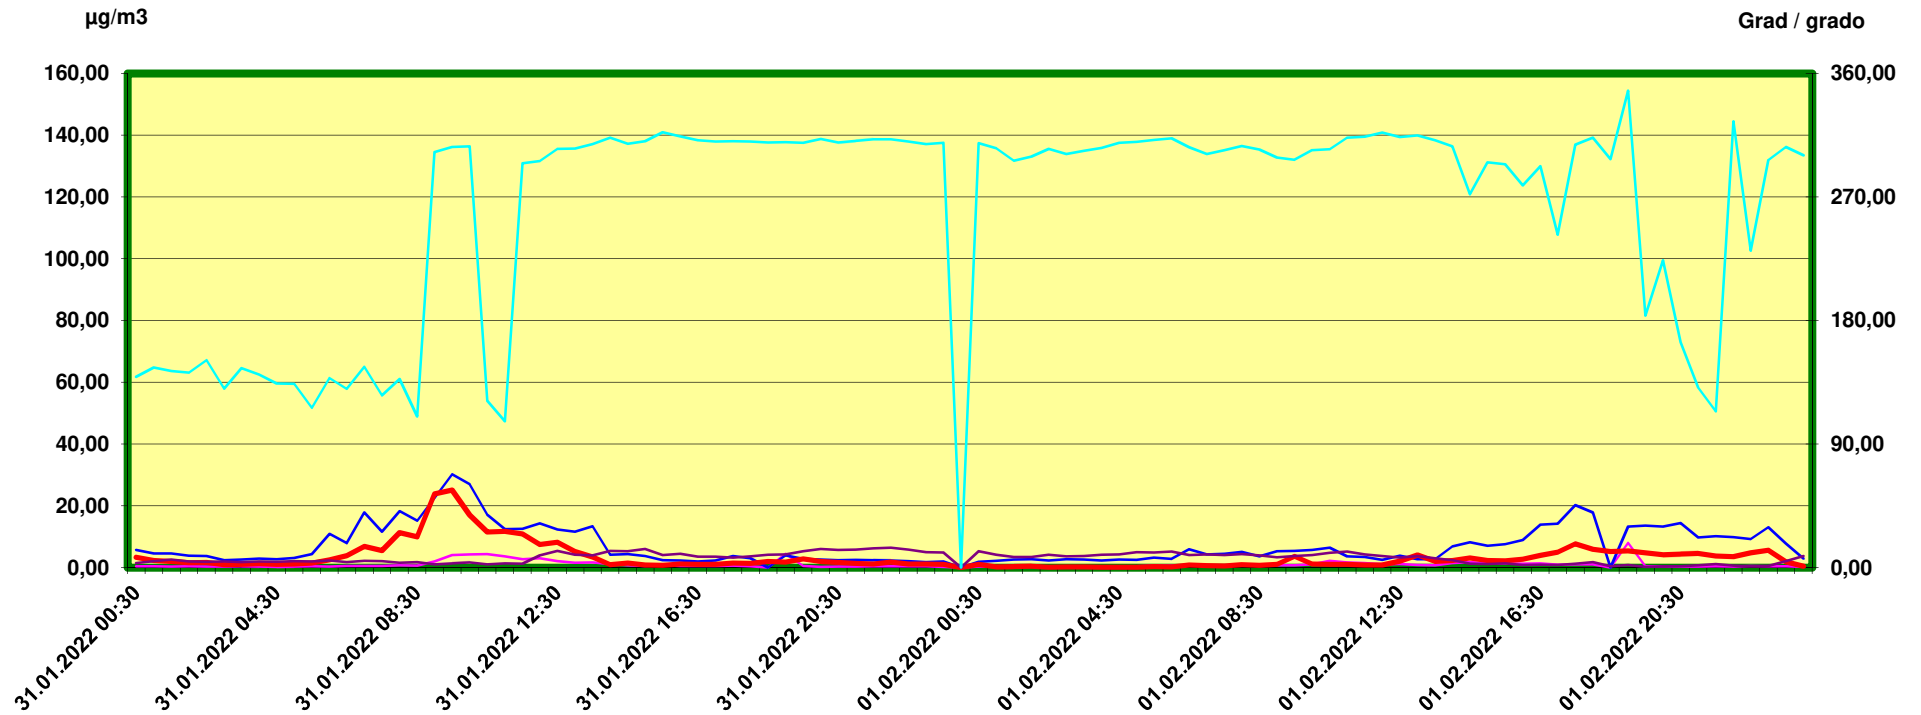

Steinach Siegreith

Zeitraum / Periodo di tempo: 31-1-2022 00:30 - 1-2-2022 24:00 Unkorrigierte Werte / Valori non corretti