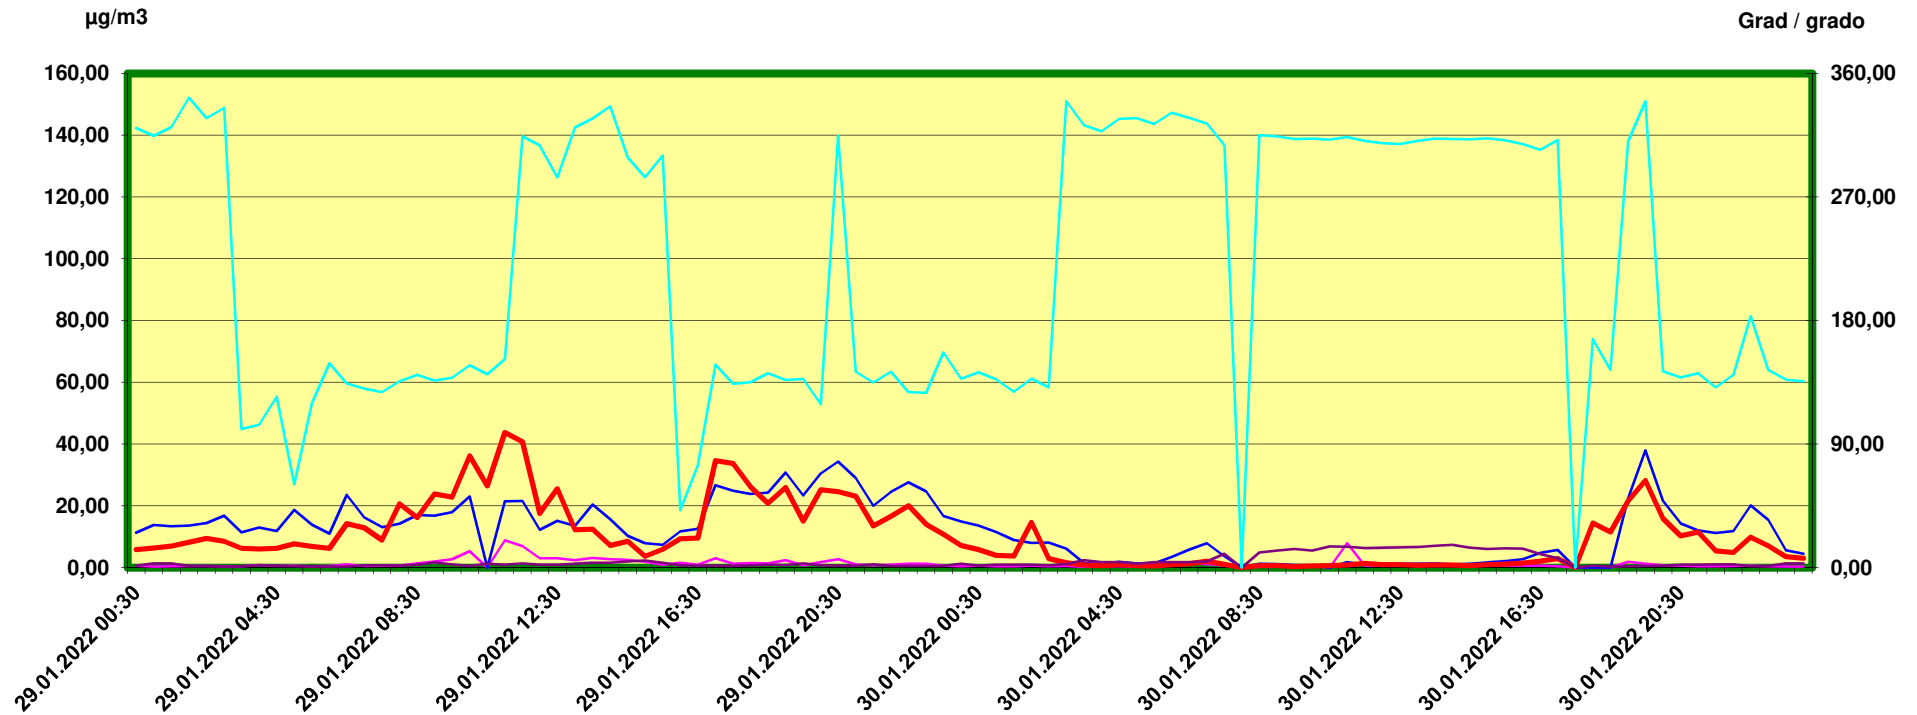

Steinach Siegreith

Zeitraum / Periodo di tempo: 29-1-2022 00:30 - 30-1-2022 24:00

Unkorrigierte Werte / Valori non corretti