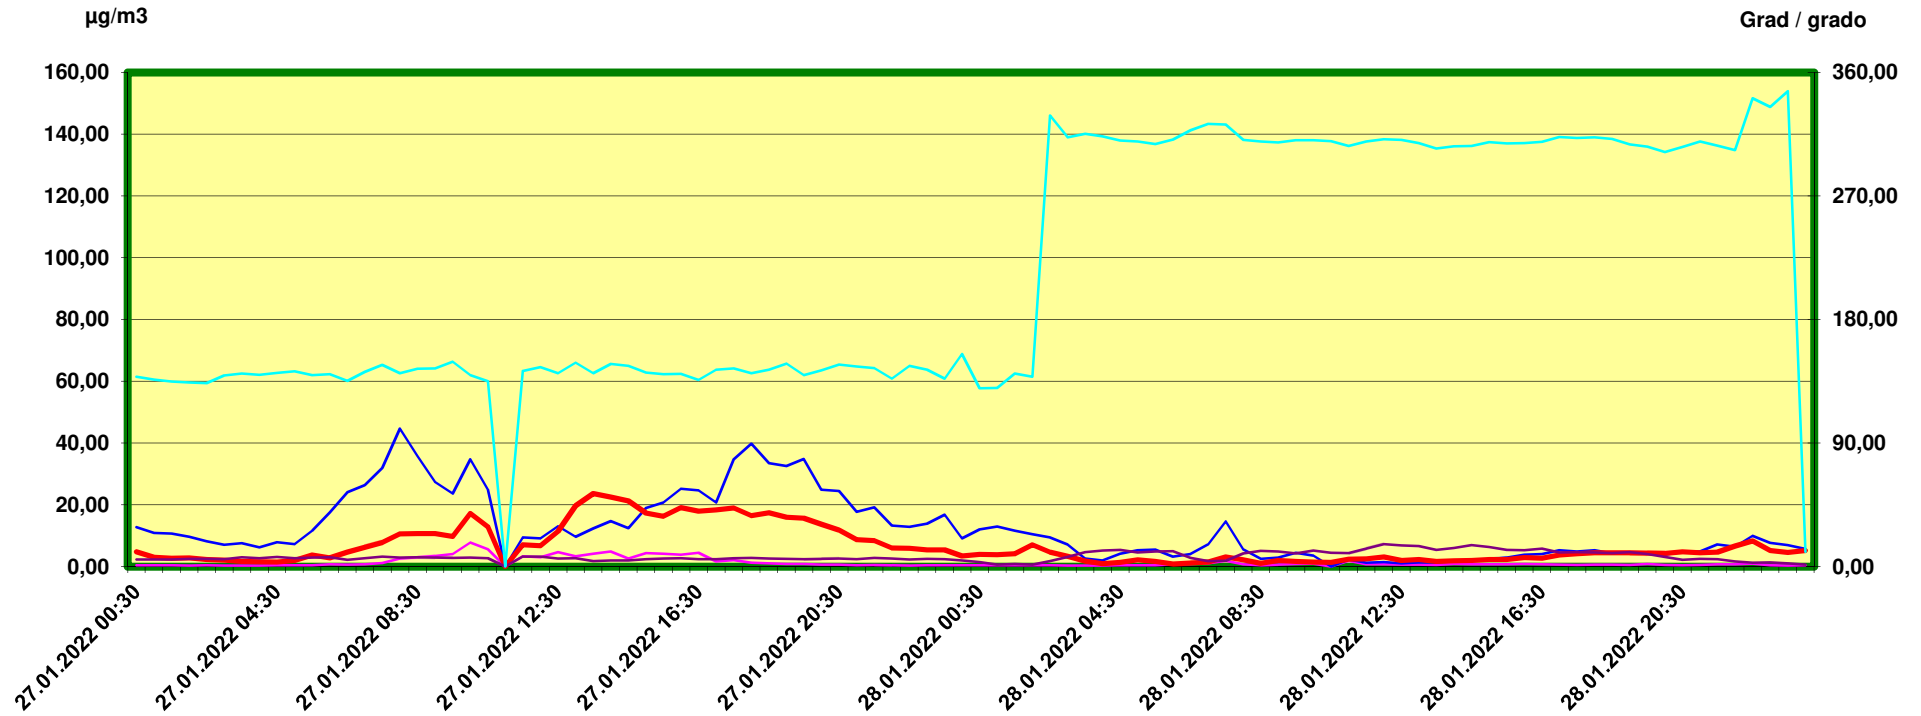

Steinach Siegreith

Zeitraum / Periodo di tempo: 27-1-2022 00:30 - 28-1-2022 24:00

Unkorrigierte Werte / Valori non corretti