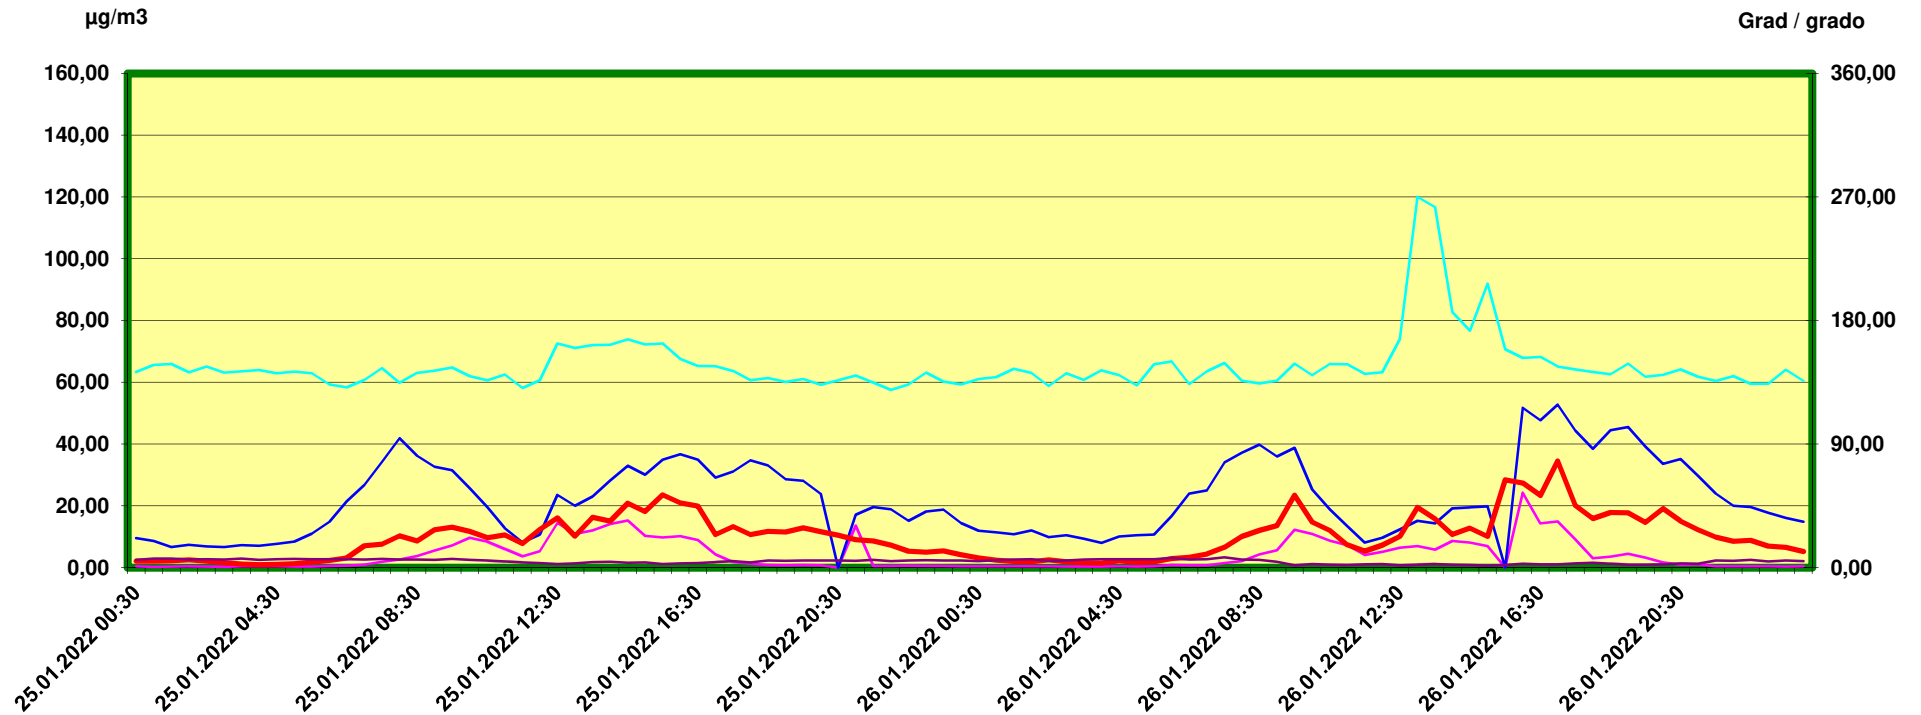

Steinach Siegreith

Zeitraum / Periodo di tempo: 25-1-2022 00:30 - 26-1-2022 24:00

Unkorrigierte Werte / Valori non corretti