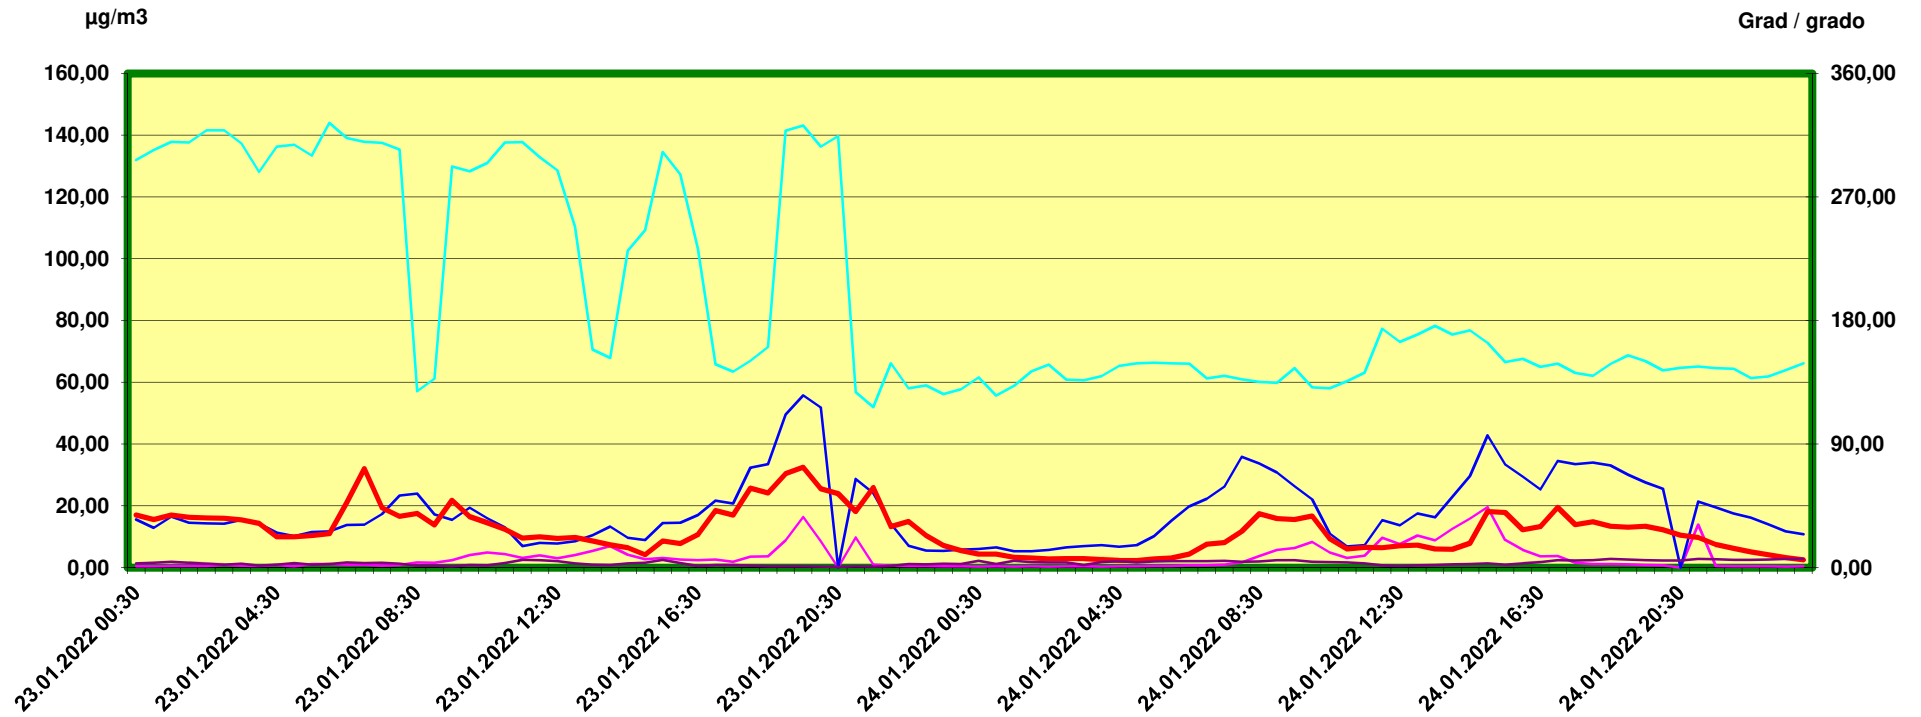

Steinach Siegreith

Zeitraum / Periodo di tempo: 23-1-2022 00:30 - 24-1-2022 24:00

Unkorrigierte Werte / Valori non corretti