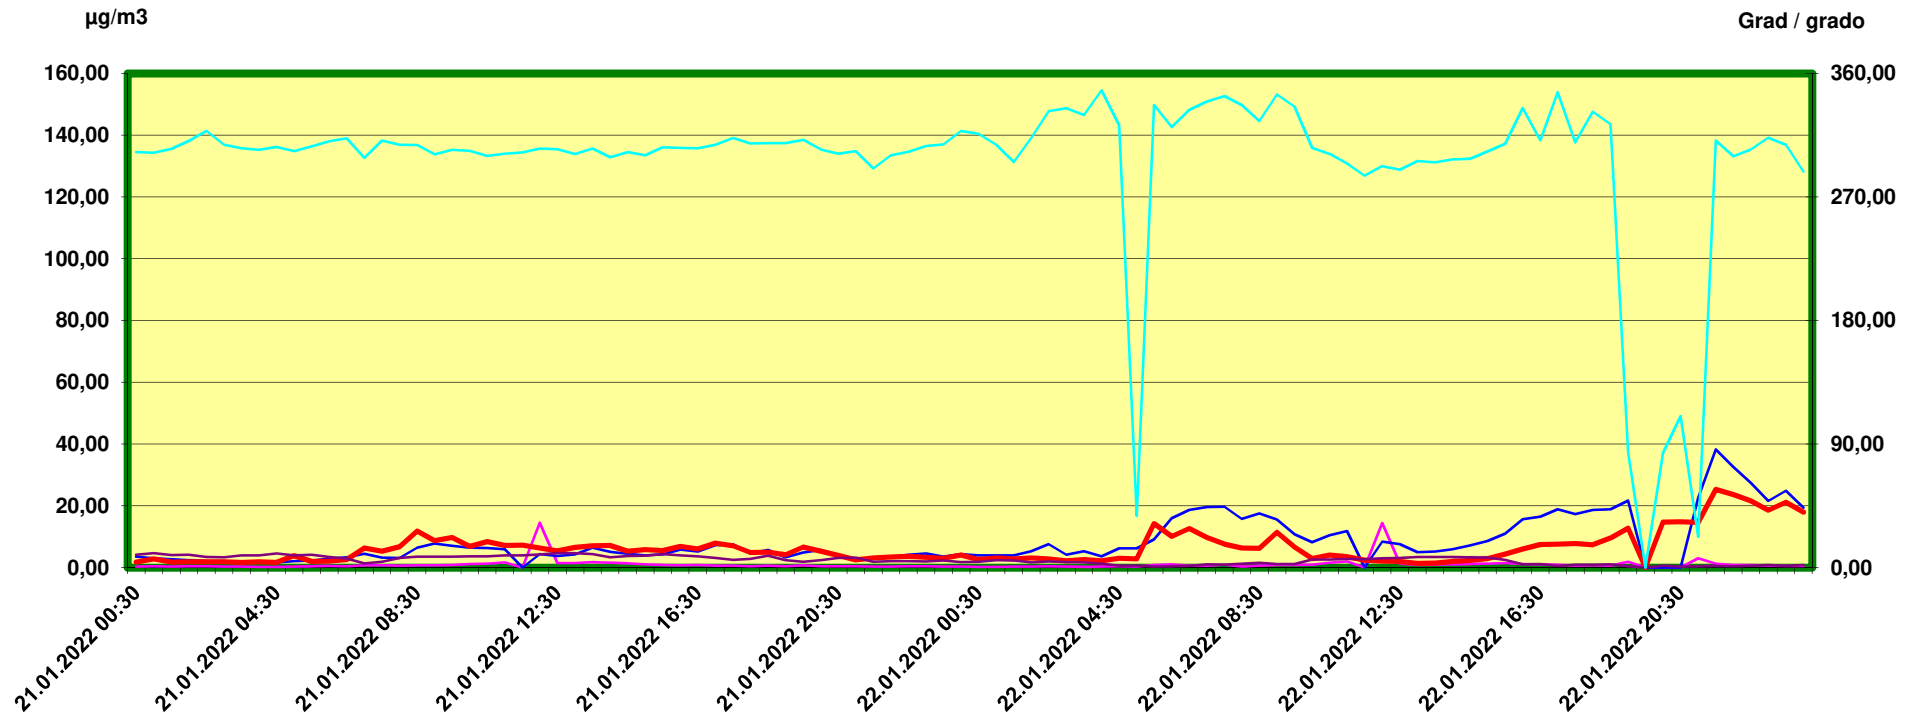

Steinach Siegreith

Zeitraum / Periodo di tempo: 21-1-2022 00:30 - 22-1-2022 24:00

Unkorrigierte Werte / Valori non corretti