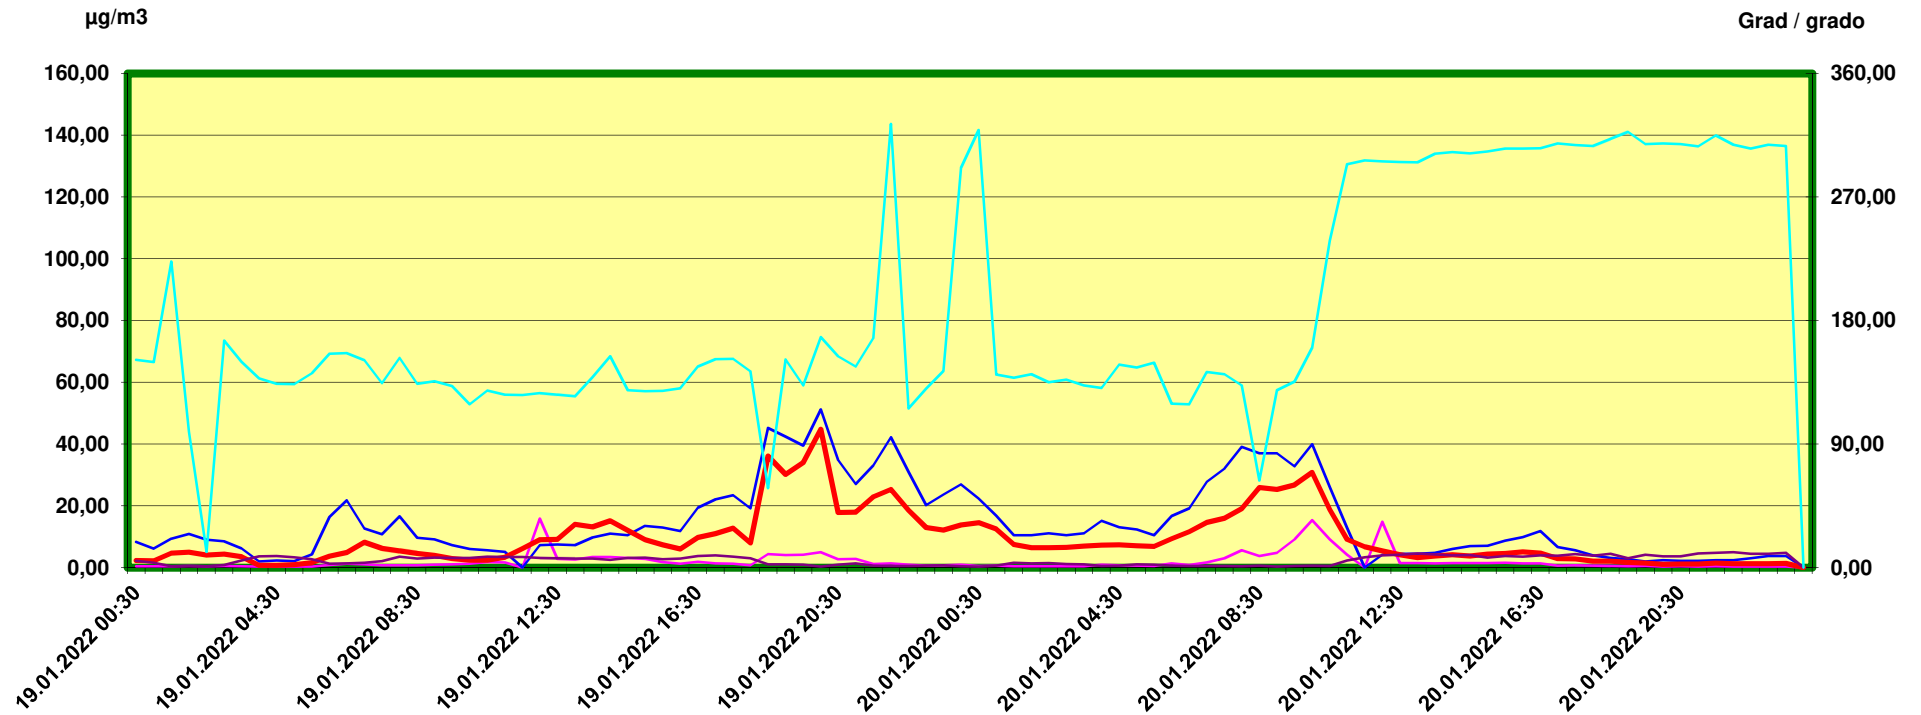

Steinach Siegreith

Zeitraum / Periodo di tempo: 19-1-2022 00:30 - 20-1-2022 24:00

Unkorrigierte Werte / Valori non corretti