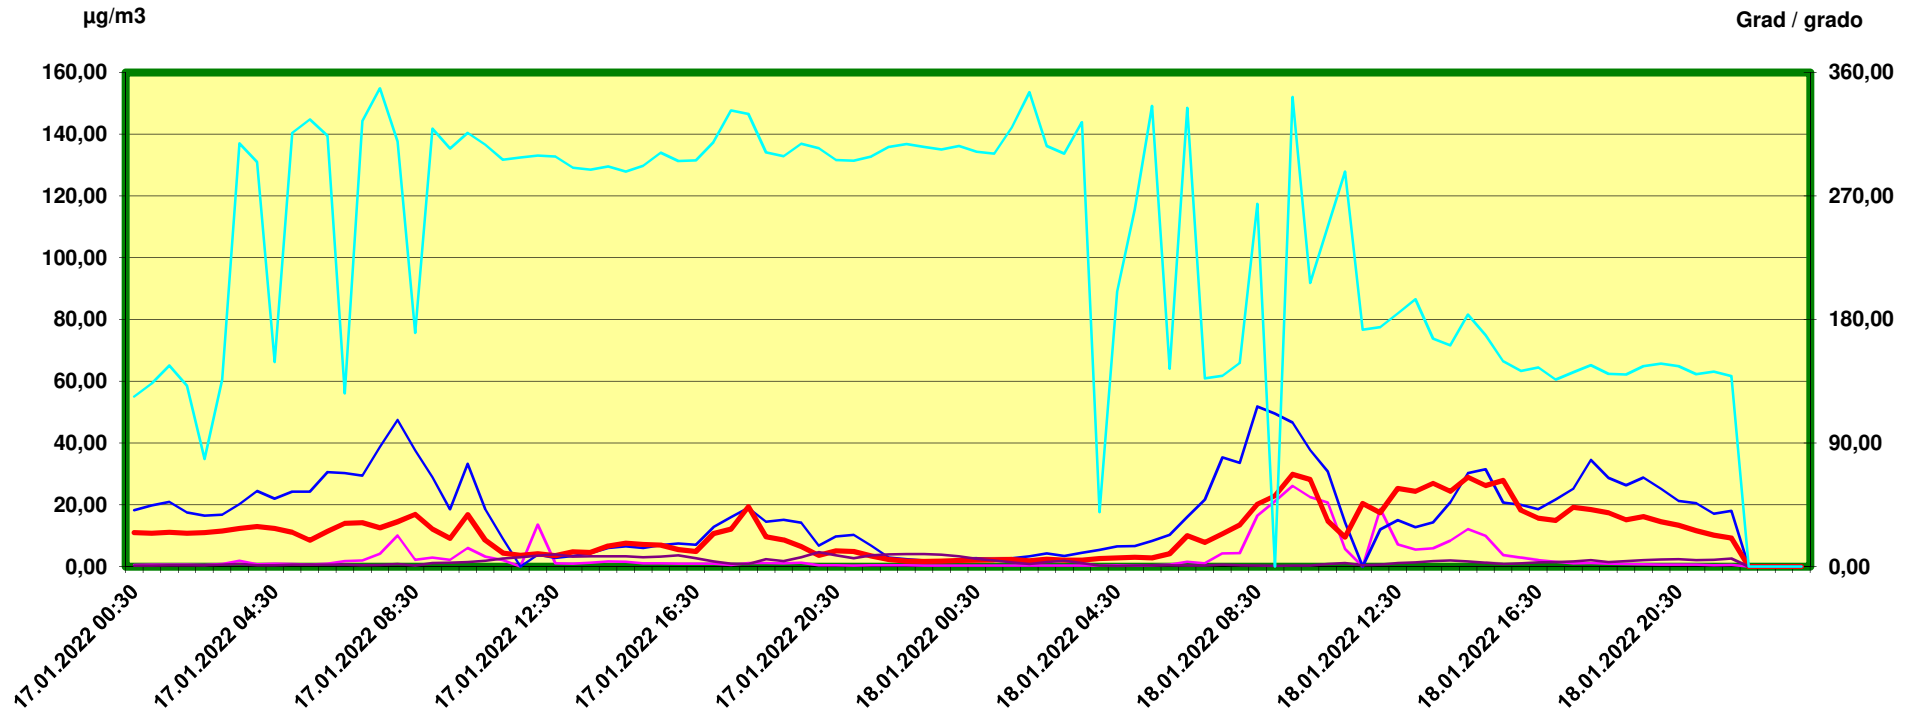

Steinach Siegreith

Zeitraum / Periodo di tempo: 17-1-2022 00:30 - 18-1-2022 24:00

Unkorrigierte Werte / Valori non corretti