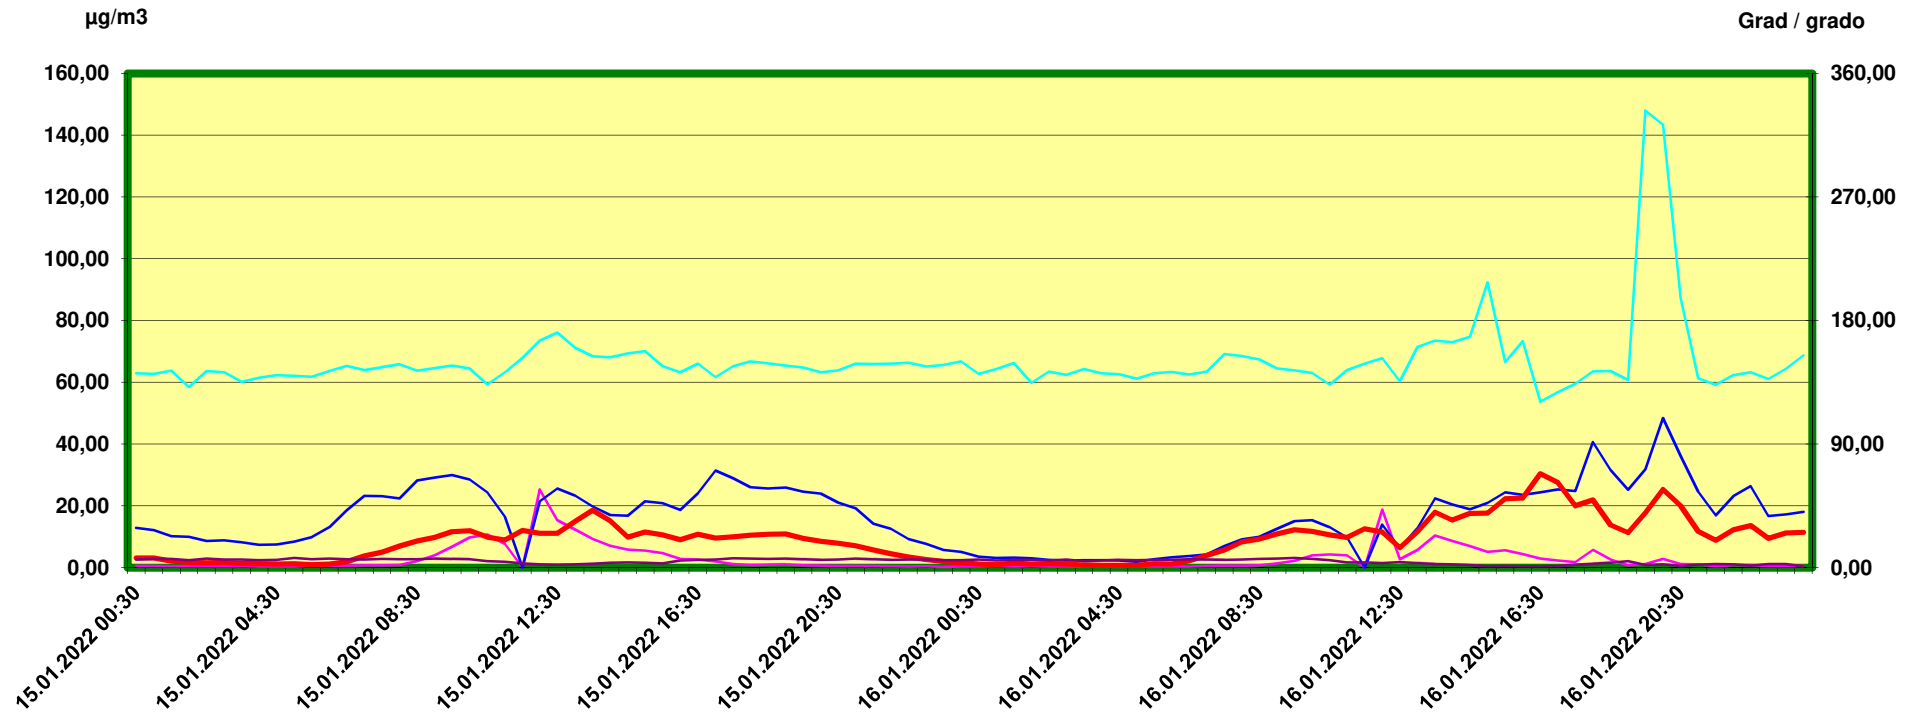

# Steinach Siegreith

Zeitraum / Periodo di tempo: 15-1-2022 00:30 - 16-1-2022 24:00

Unkorrigierte Werte / Valori non corretti