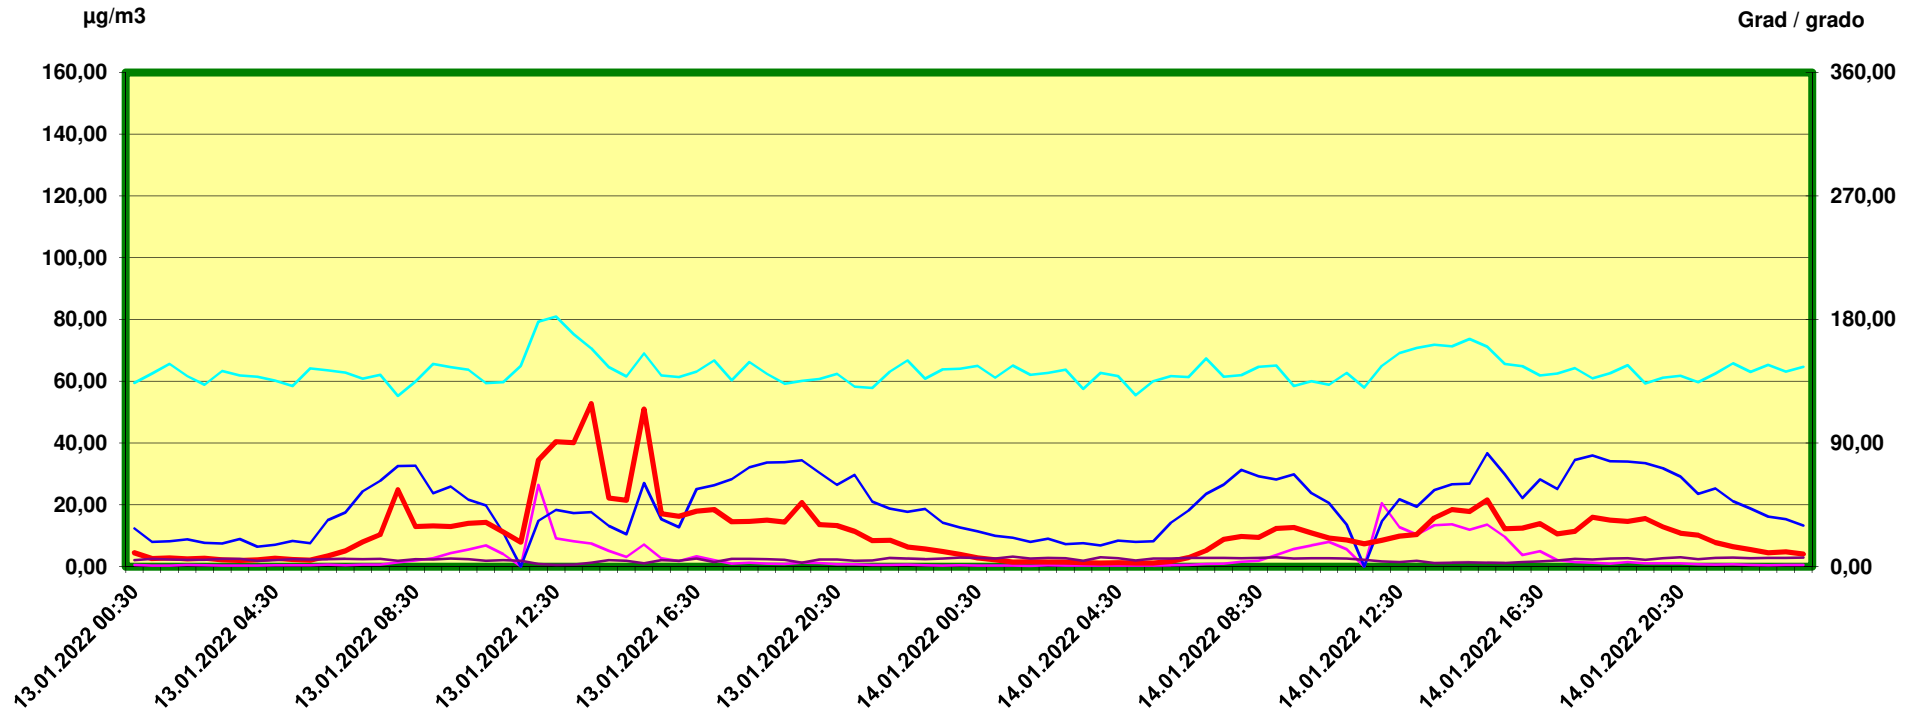

# Steinach Siegreith

Zeitraum / Periodo di tempo: 13-1-2022 00:30 - 14-1-2022 24:00

Unkorrigierte Werte / Valori non corretti