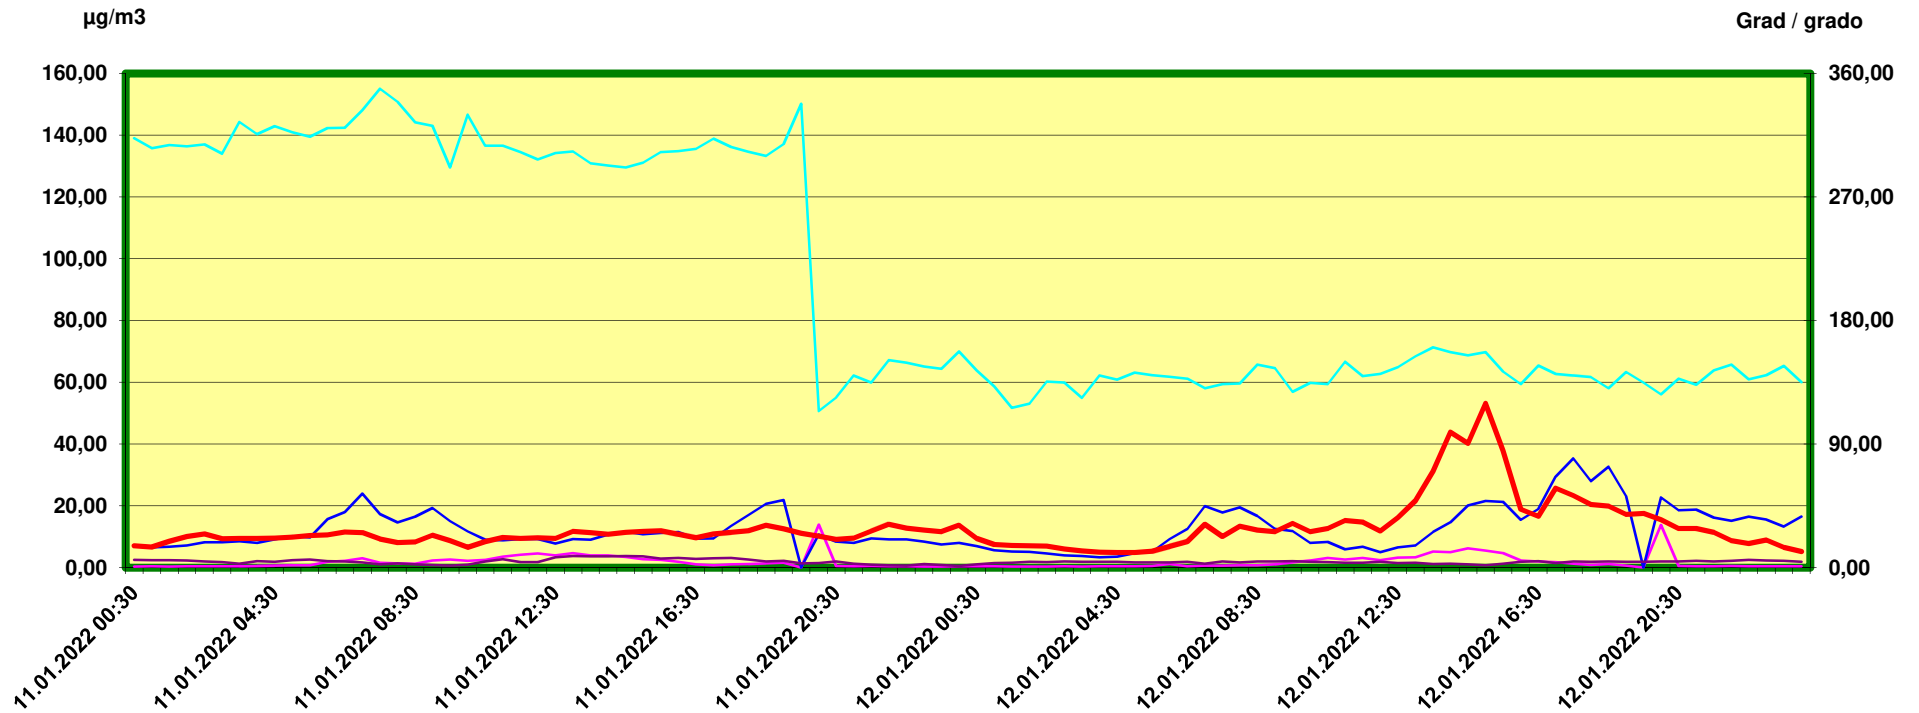

# Steinach Siegreith

Zeitraum / Periodo di tempo: 11-1-2022 00:30 - 12-1-2022 24:00

Unkorrigierte Werte / Valori non corretti