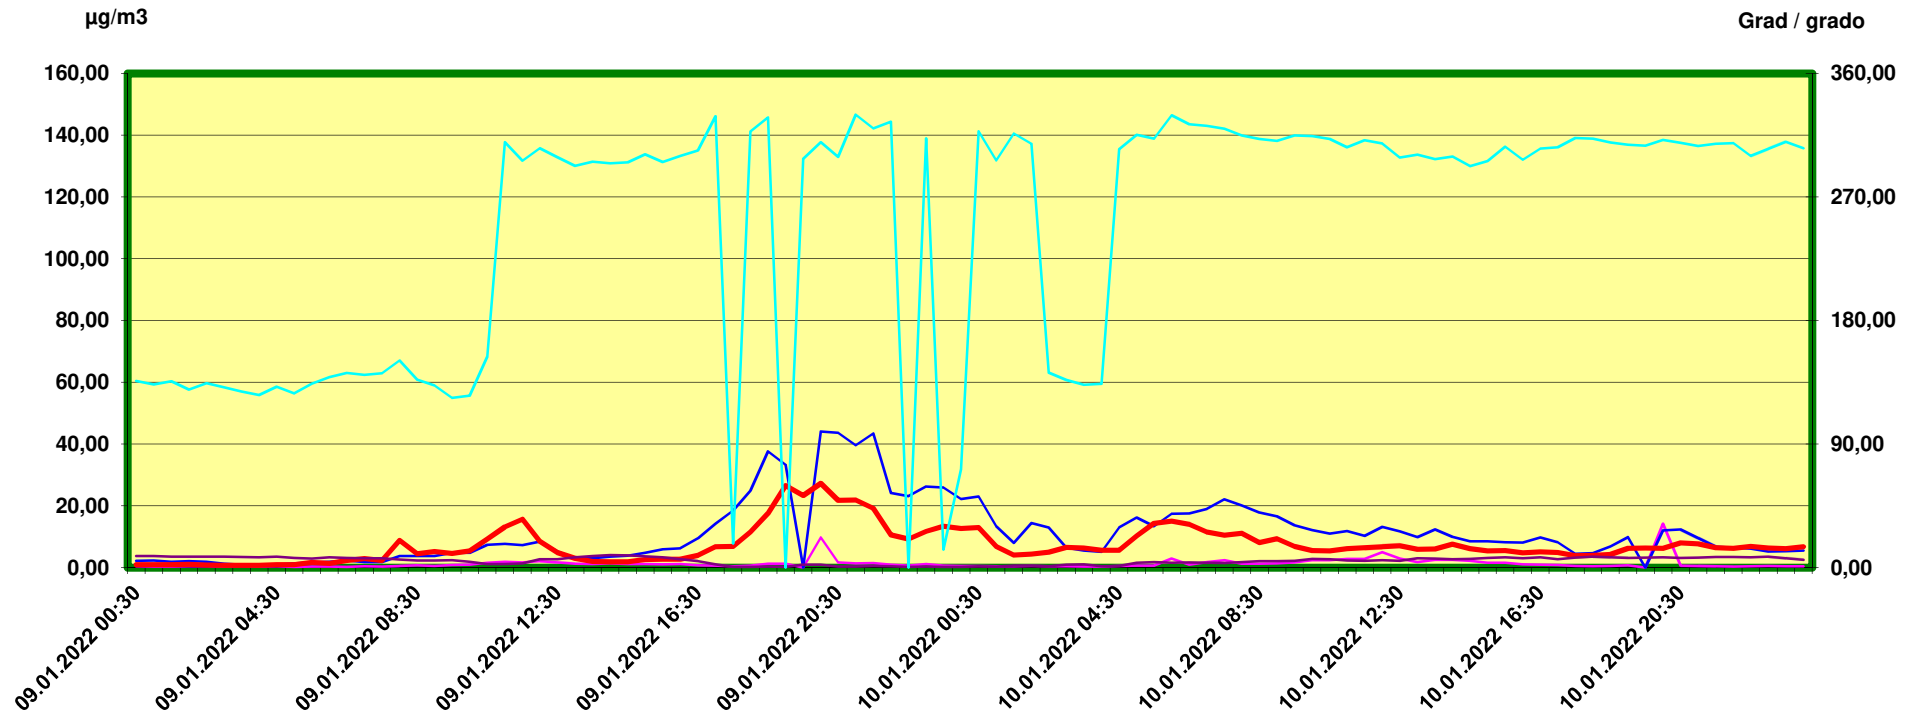

# Steinach Siegreith

Zeitraum / Periodo di tempo: 9-1-2022 00:30 - 10-1-2022 24:00

Unkorrigierte Werte / Valori non corretti