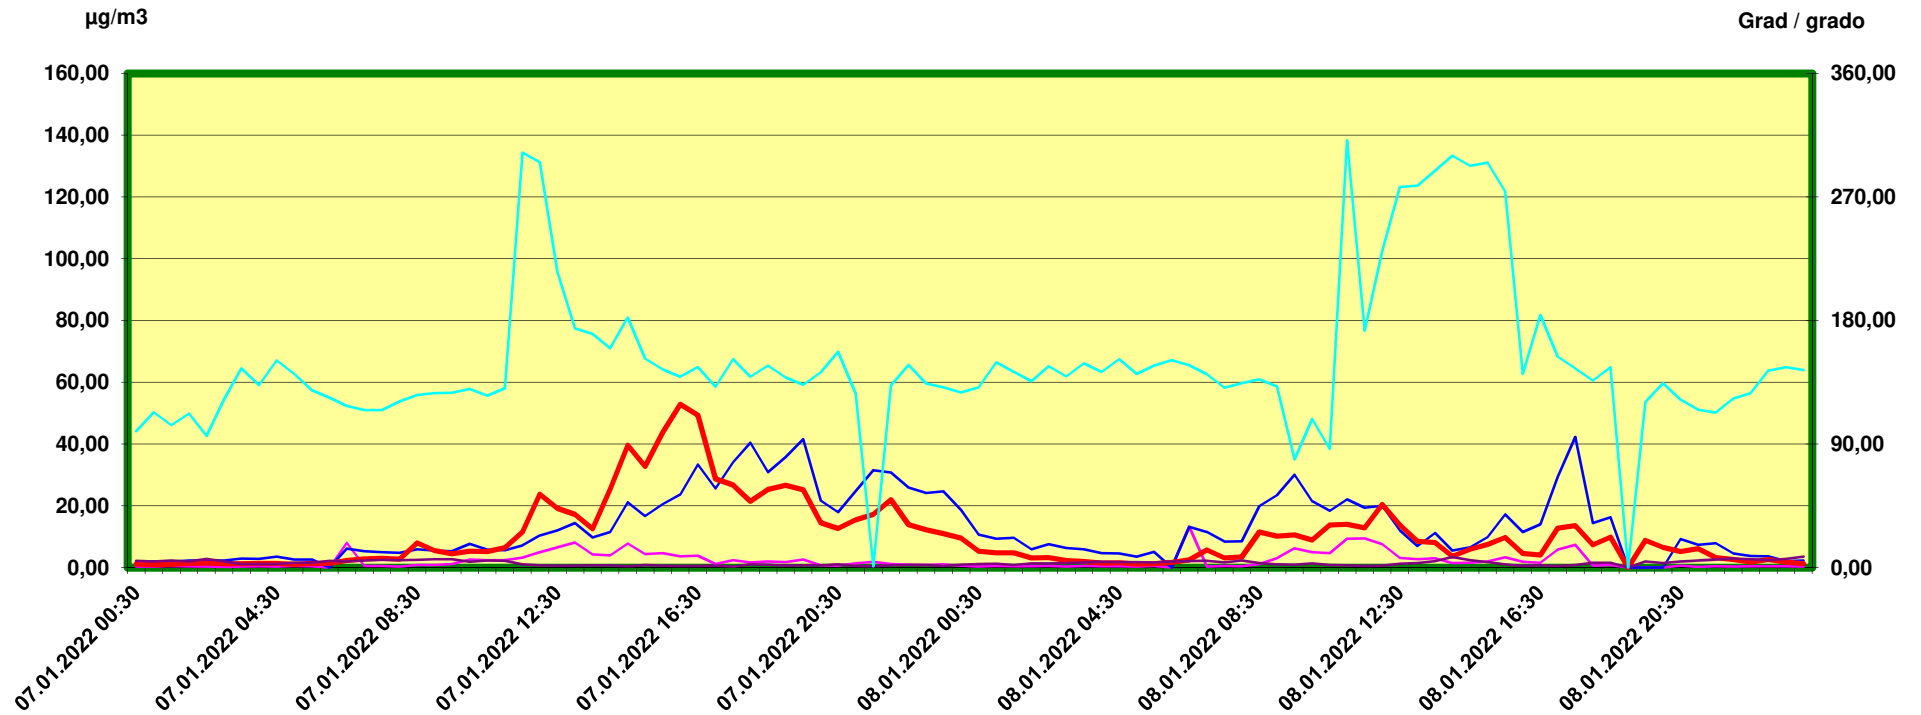

Steinach Siegreith

Zeitraum / Periodo di tempo: 7-1-2022 00:30 - 8-1-2022 24:00

Unkorrigierte Werte / Valori non corretti