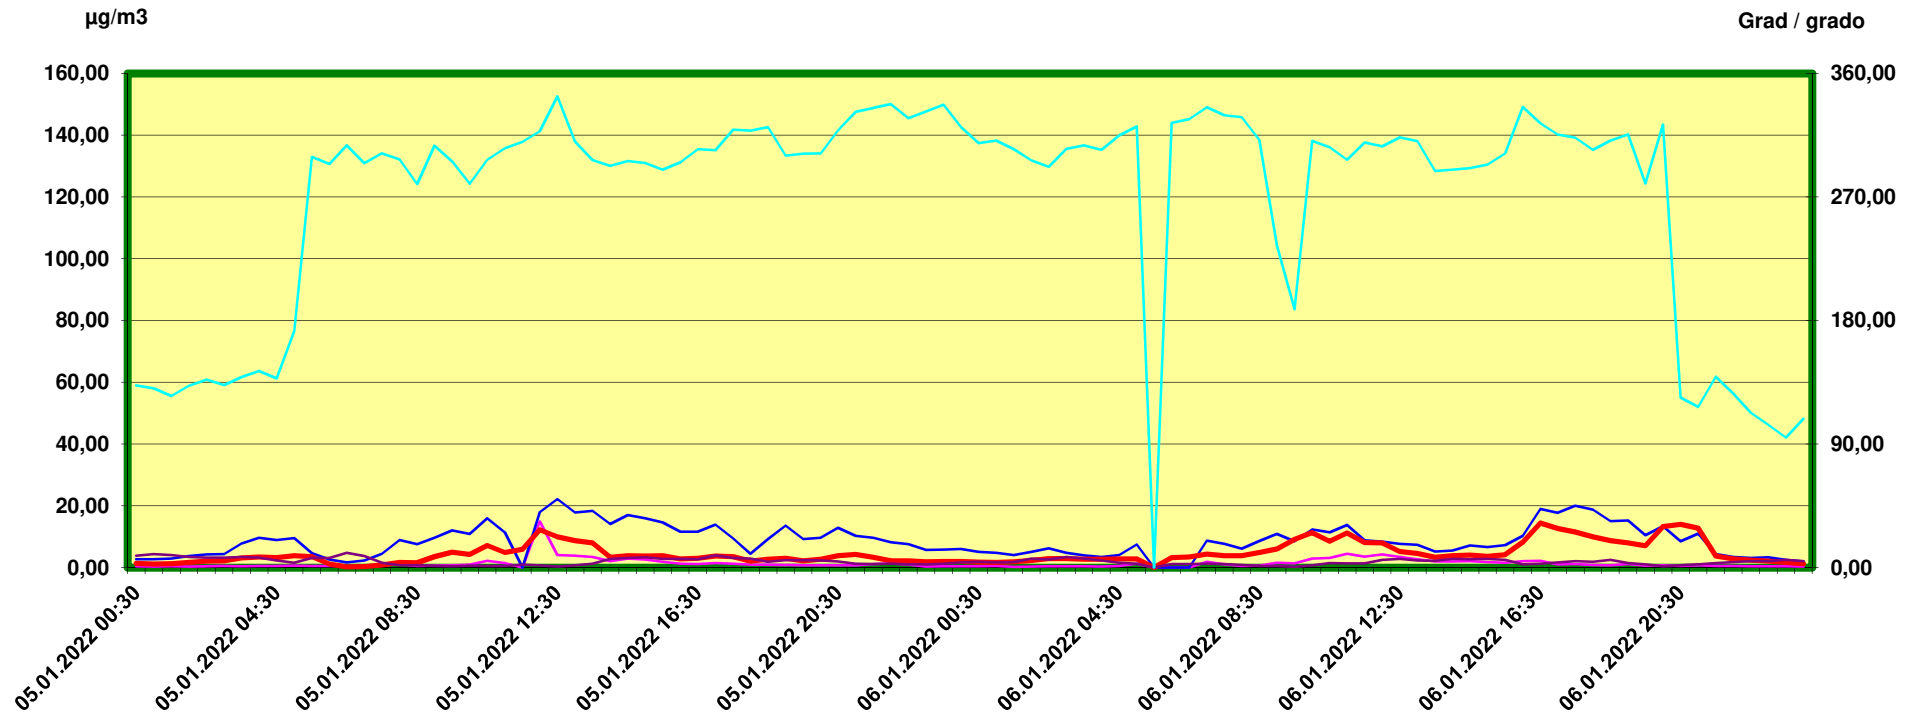

Steinach Siegreith

Zeitraum / Periodo di tempo: 5-1-2022 00:30 - 6-1-2022 24:00

Unkorrigierte Werte / Valori non corretti