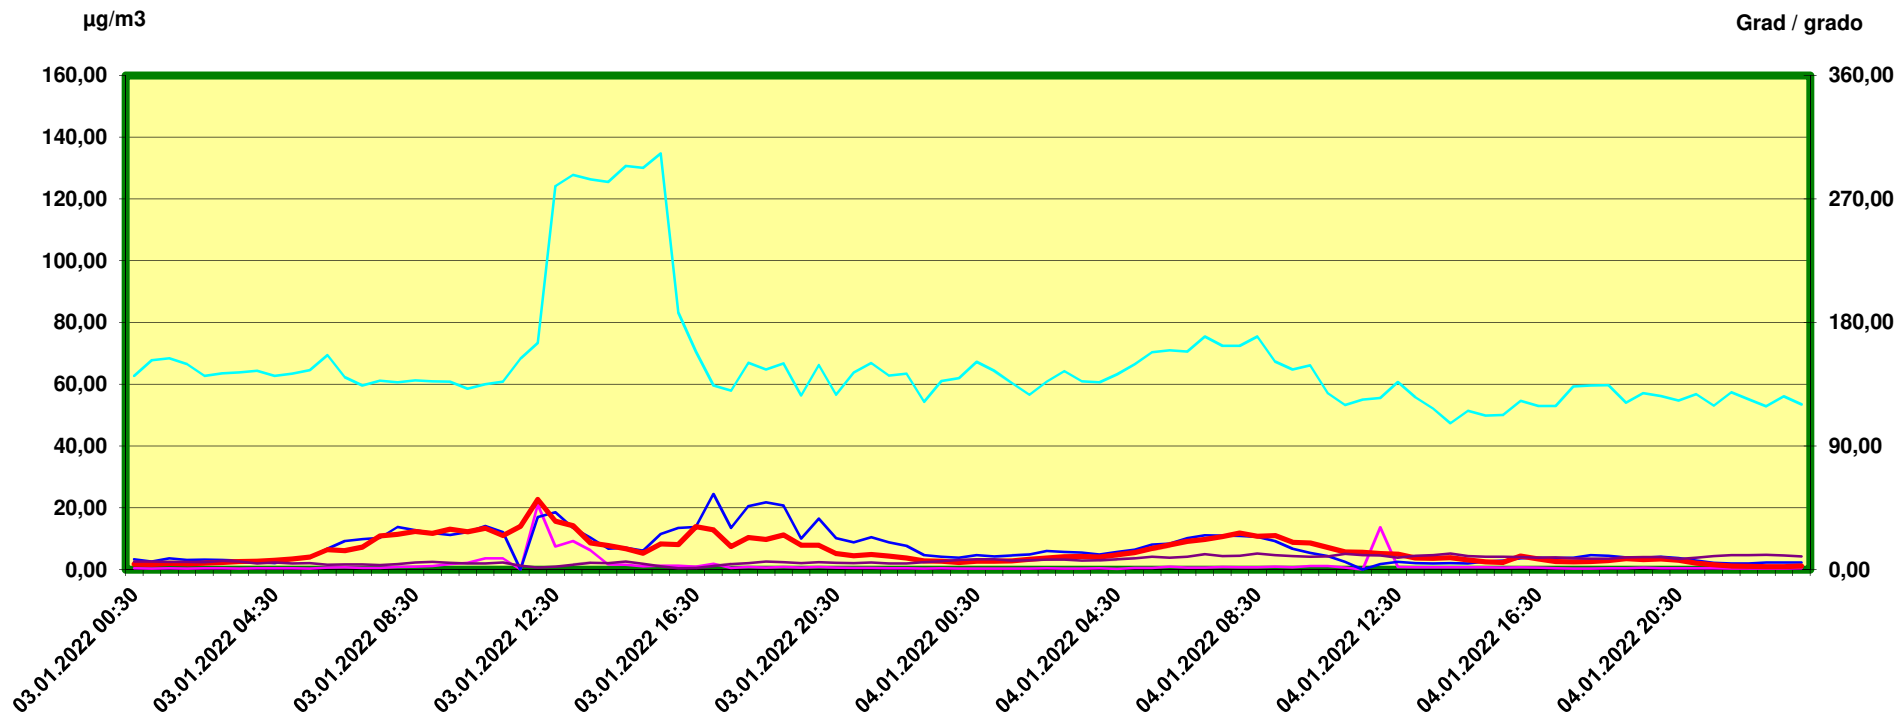

Steinach Siegreith

Zeitraum / Periodo di tempo: 3-1-2022 00:30 - 4-1-2022 24:00

Unkorrigierte Werte / Valori non corretti