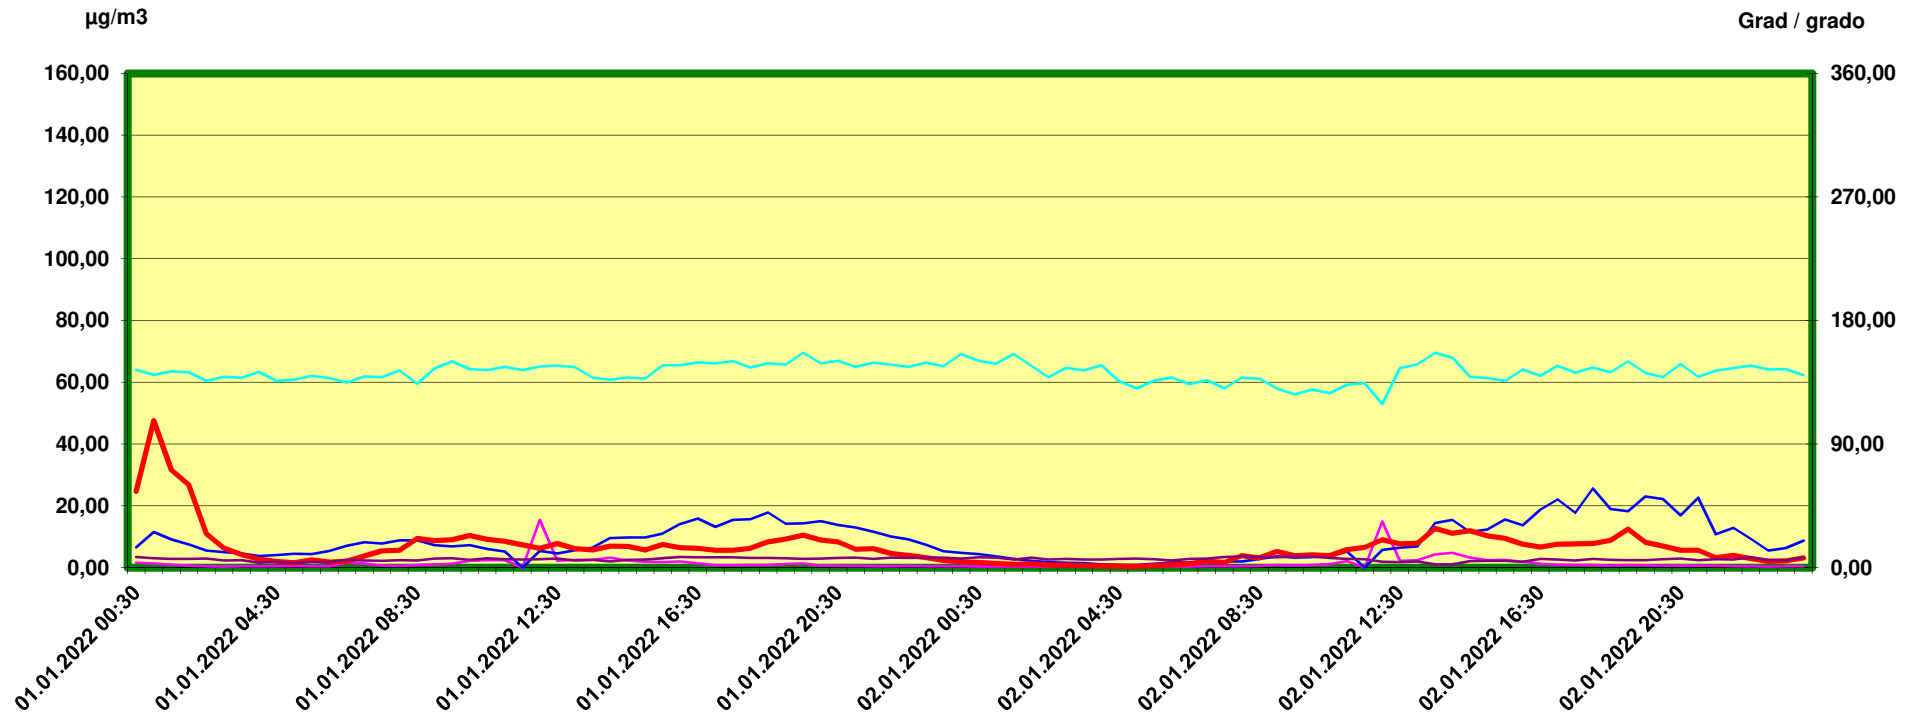

Steinach Siegreith

Zeitraum / Periodo di tempo: 1-1-2022 00:30 - 2-1-2022 24:00

Unkorrigierte Werte / Valori non corretti