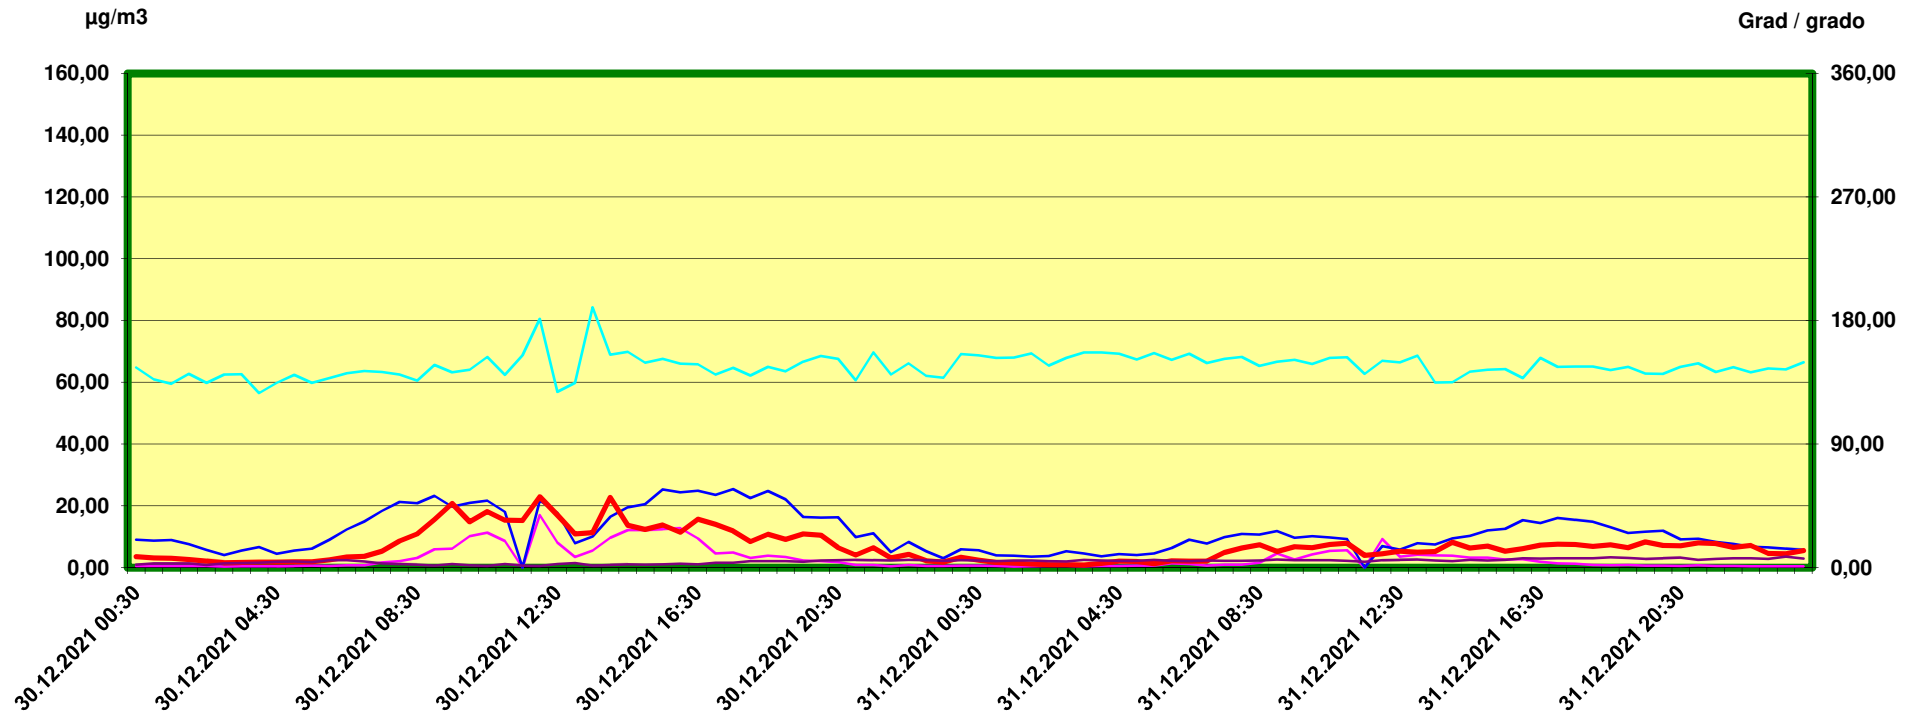

Steinach Siegreith

Zeitraum / Periodo di tempo: 30-12-2021 00:30 - 31-1-2022 24:00

Unkorrigierte Werte / Valori non corretti