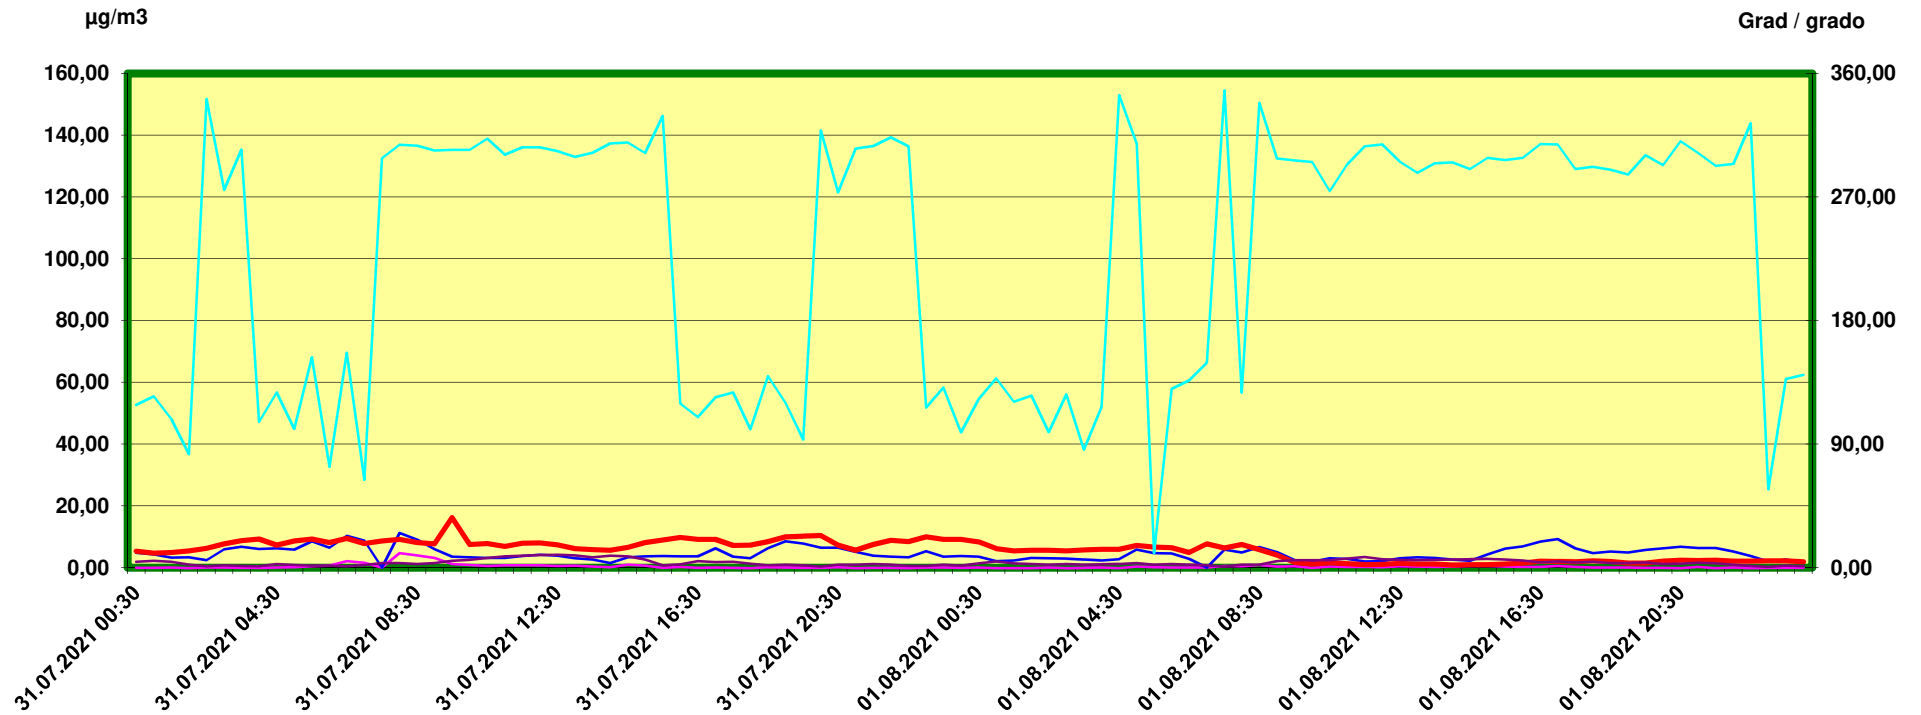

Steinach Siegreith

Zeitraum / Periodo di tempo: 31-7-2021 00:30 - 1-8-2021 24:00 Unkorrigierte Werte / Valori non corretti