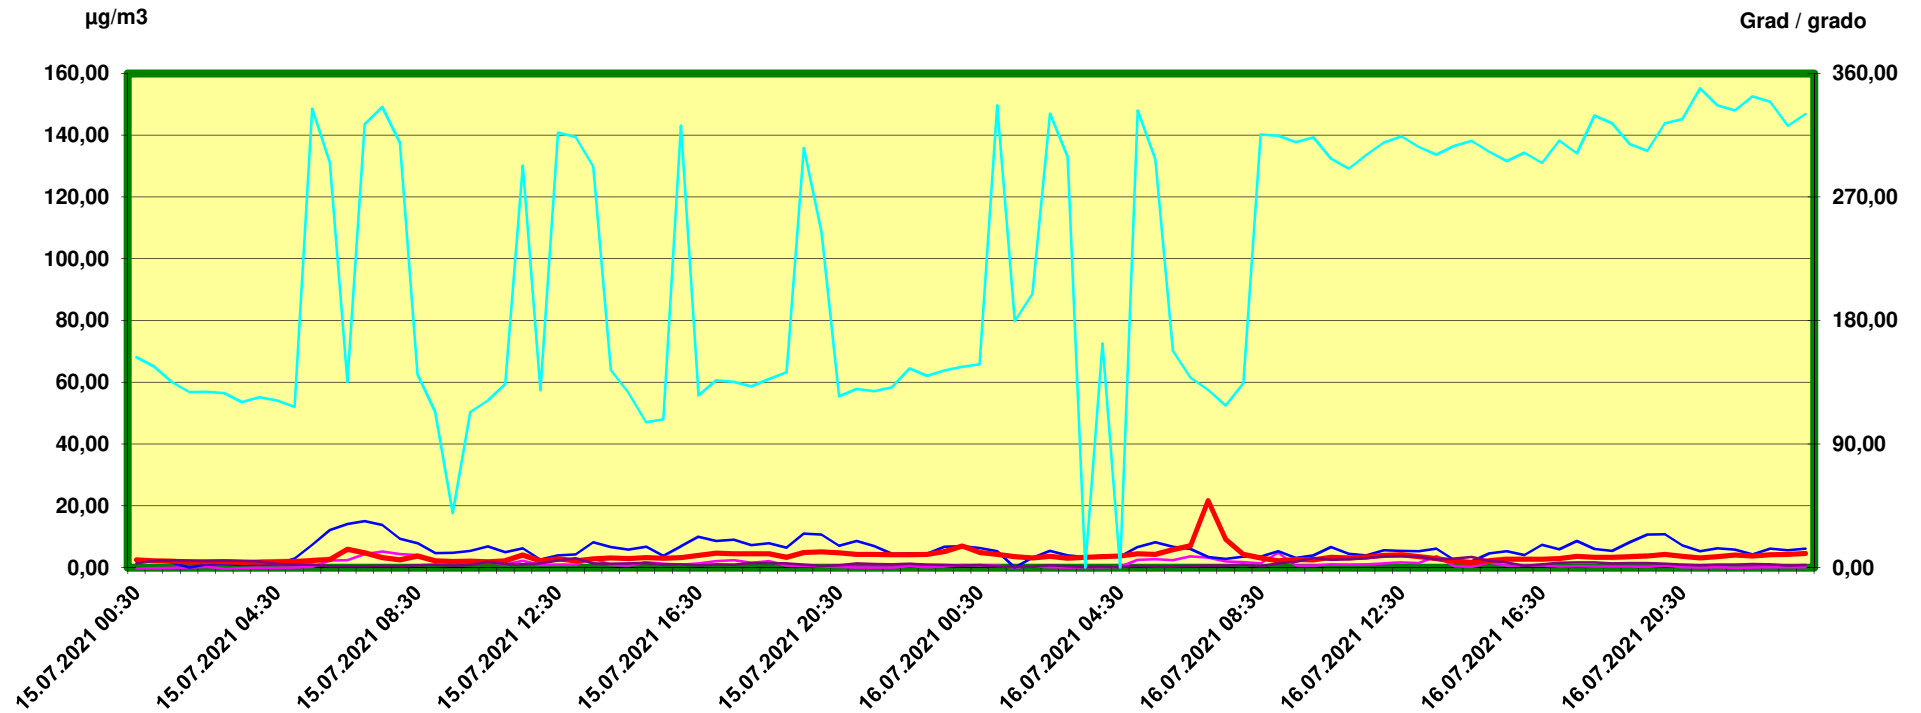

Steinach Siegreith

Zeitraum / Periodo di tempo: 15-7-2021 00:30 - 16-7-2021 24:00

Unkorrigierte Werte / Valori non corretti