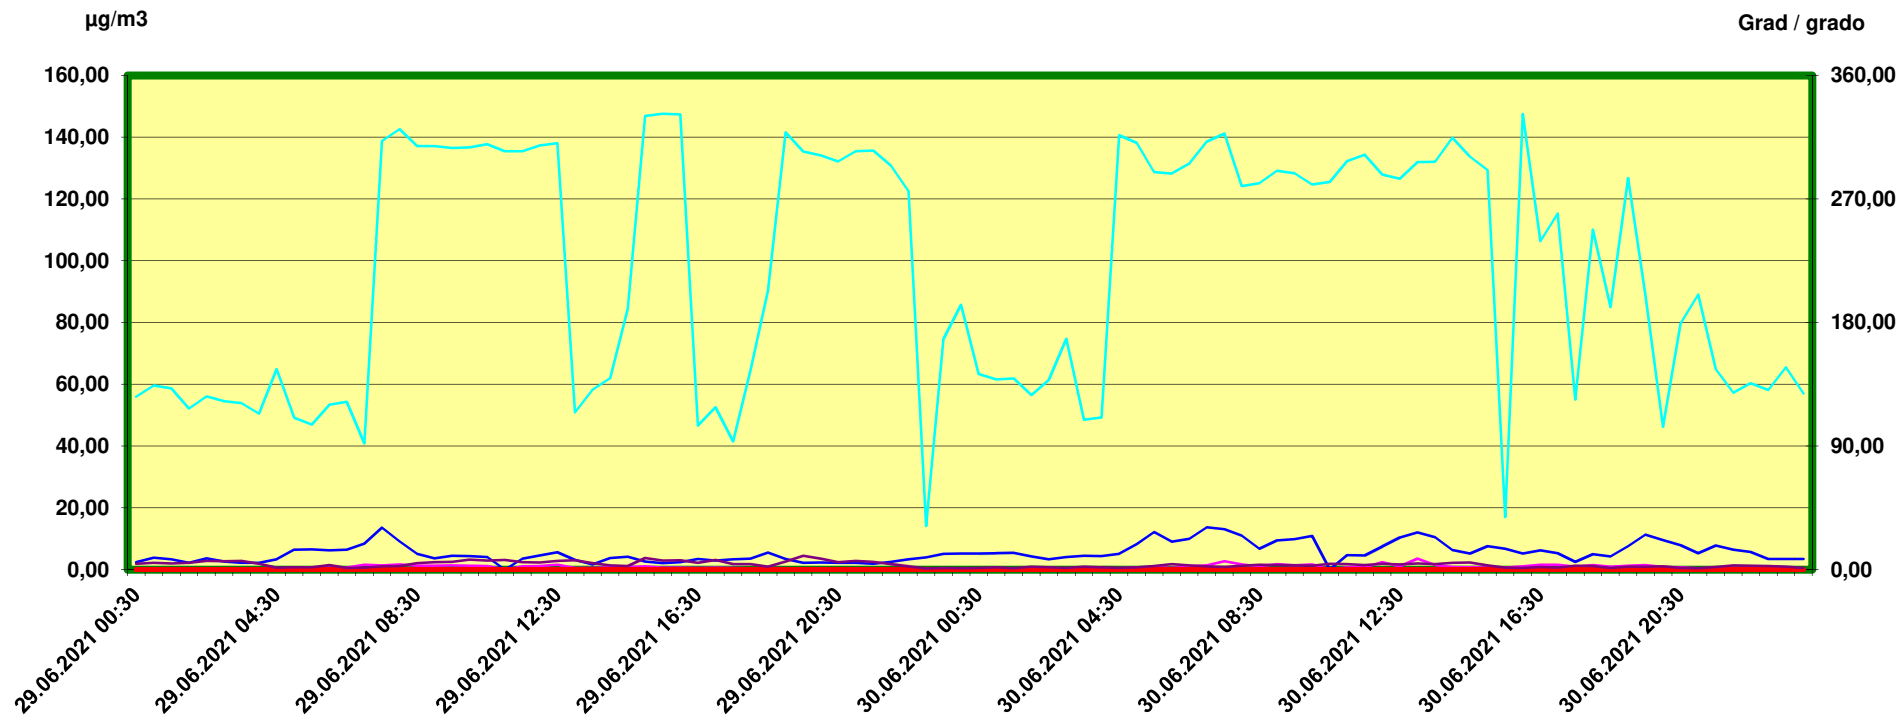

Steinach Siegreith

Zeitraum / Periodo di tempo: 29-6-2021 00:30 - 30-7-2021 24:00

Unkorrigierte Werte / Valori non corretti