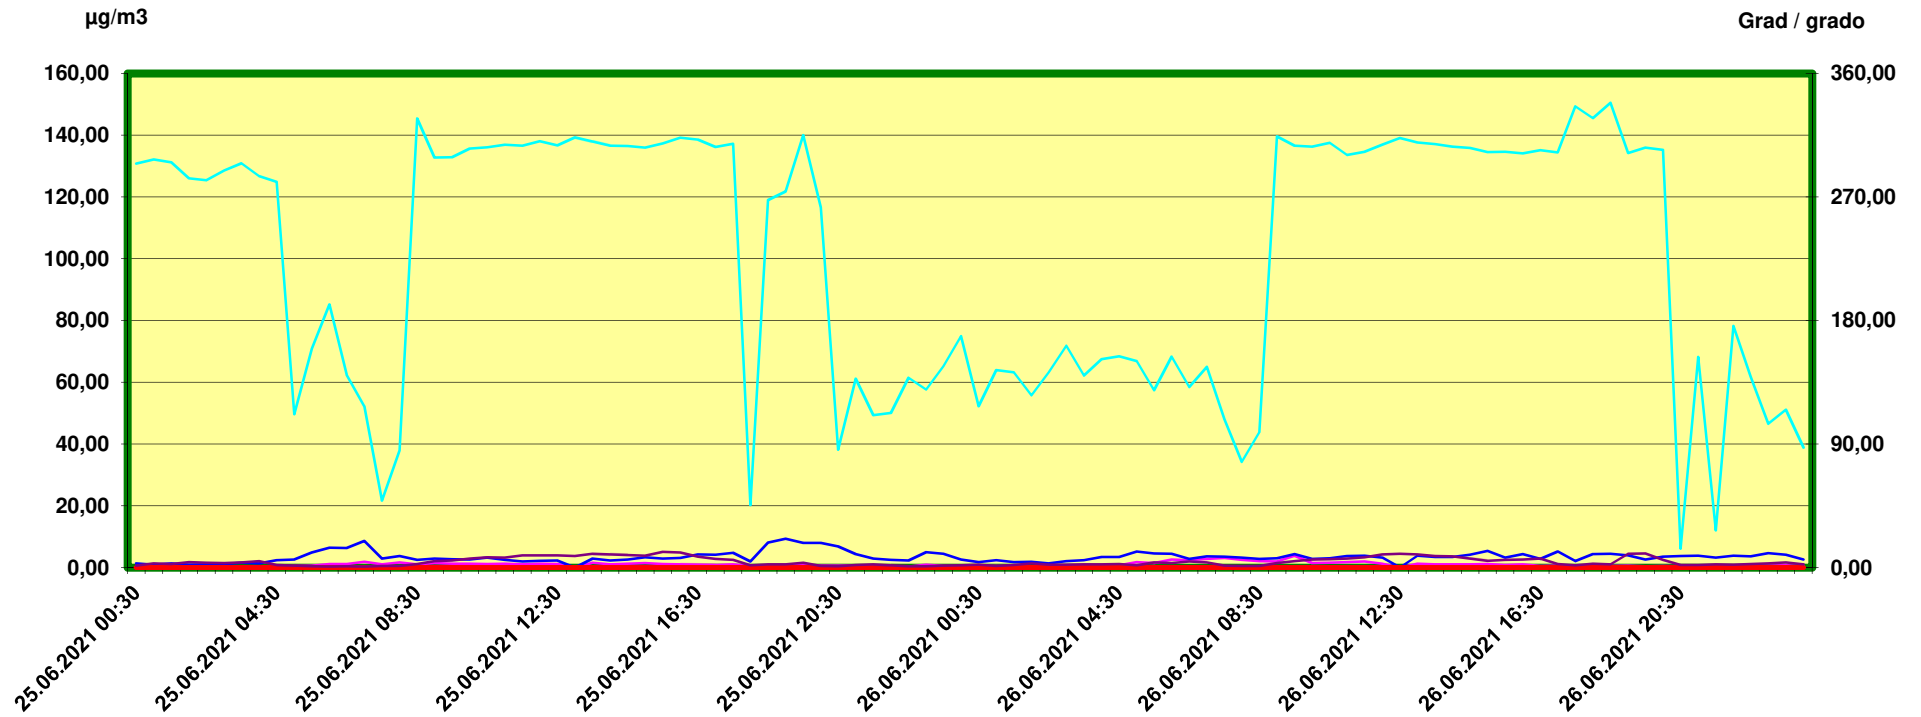

Steinach Siegreith

Zeitraum / Periodo di tempo: 25-6-2021 00:30 - 26-6-2021 24:00

Unkorrigierte Werte / Valori non corretti