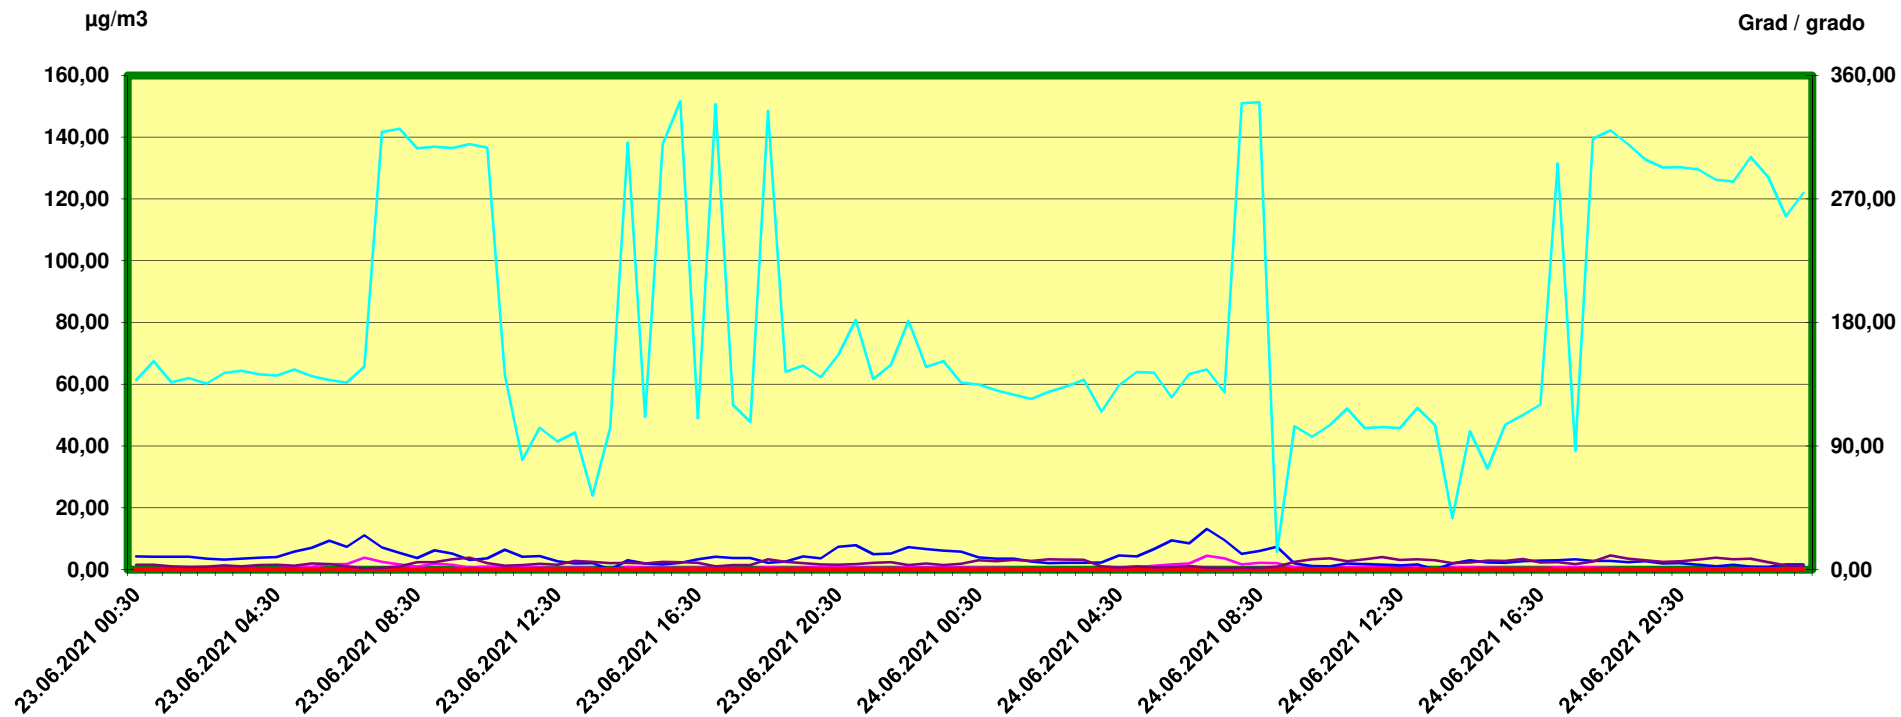

Steinach Siegreith

Zeitraum / Periodo di tempo: 23-6-2021 00:30 - 24-6-2021 24:00

Unkorrigierte Werte / Valori non corretti

- Stickstoffmonoxid - Monossido di azoto / ug/m3
- Stickstoffdioxid - Biossido di azoto / ug/m3
- Feinstaub PM10 - Polveri sottili (diametro <10µm) / ug/m3
- Windgeschwindigkeit (arithm.) - Velocità del vento / m/s
- Windrichtung (vekt.) - Direzione del vento / Grad