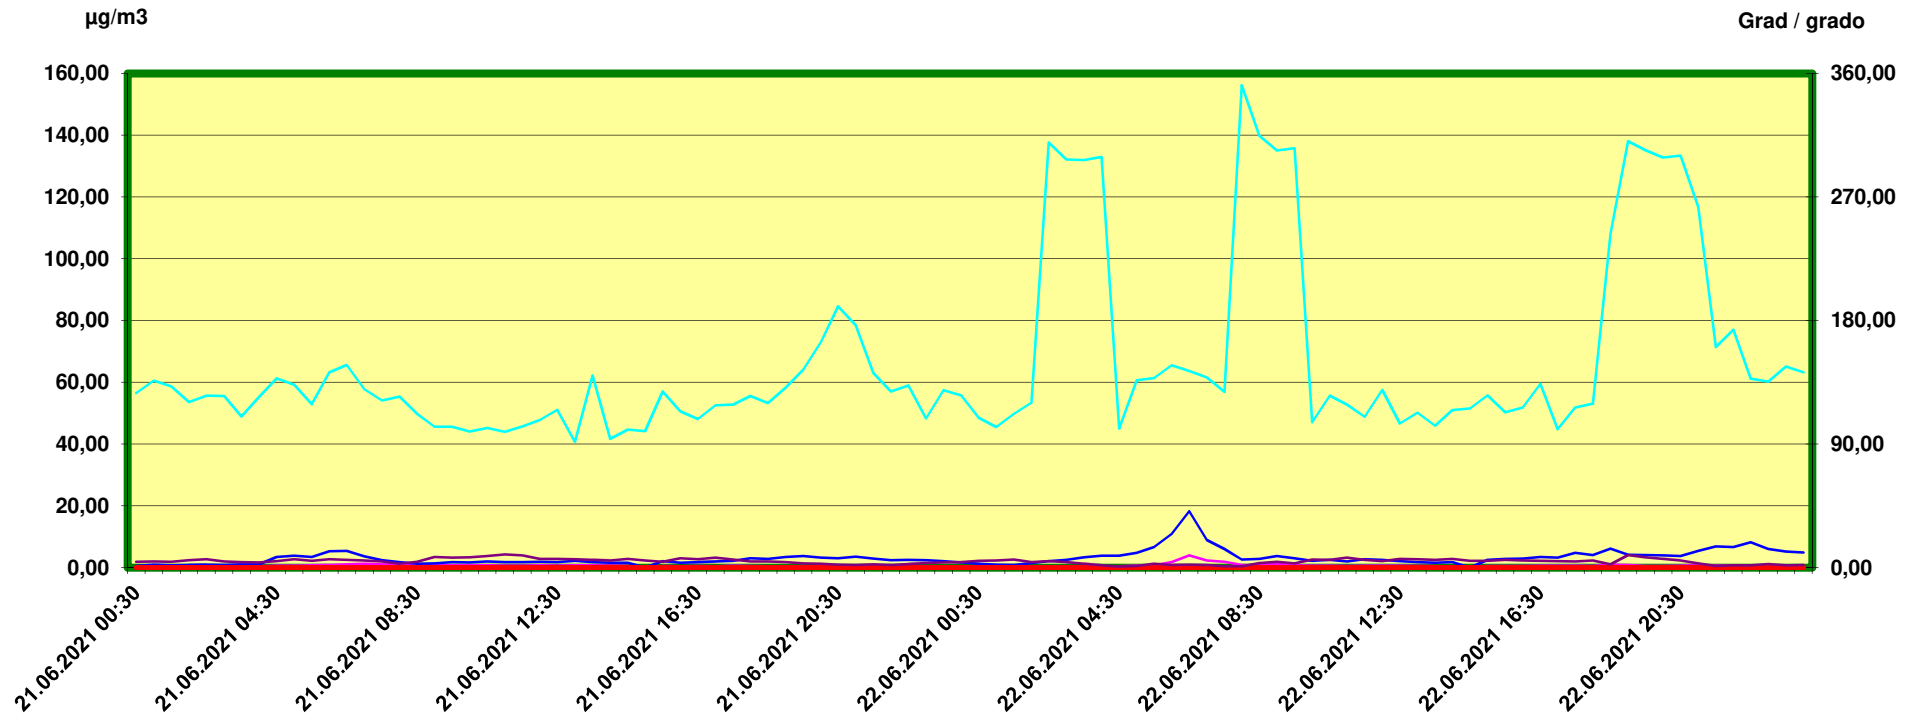

# Steinach Siegreith

Zeitraum / Periodo di tempo: 21-6-2021 00:30 - 22-6-2021 24:00

Unkorrigierte Werte / Valori non corretti