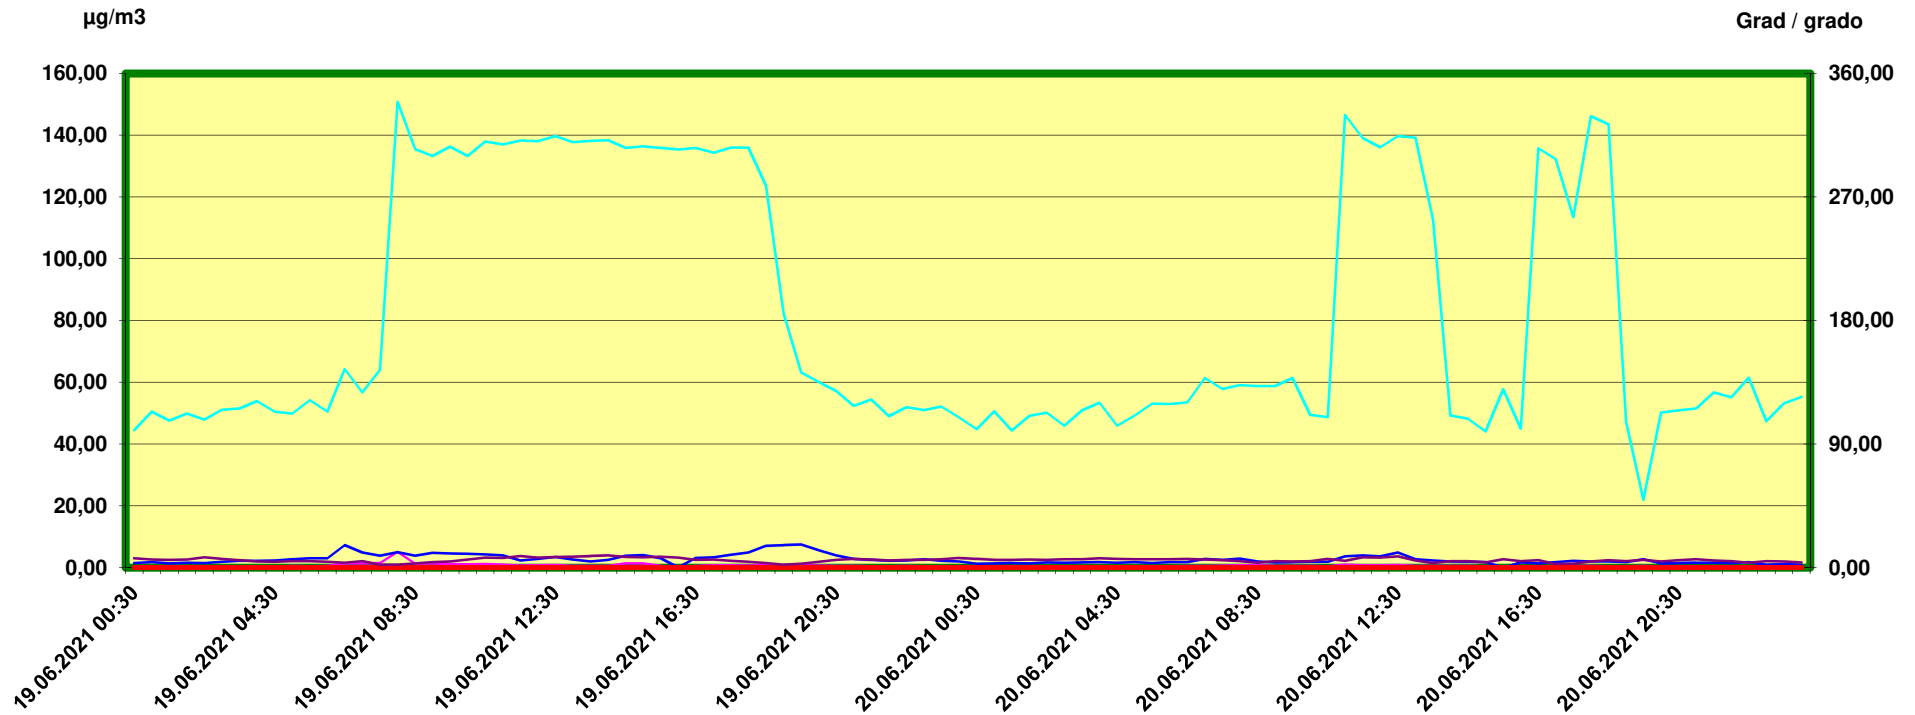

Steinach Siegreith

Zeitraum / Periodo di tempo: 19-6-2021 00:30 - 20-6-2021 24:00

Unkorrigierte Werte / Valori non corretti