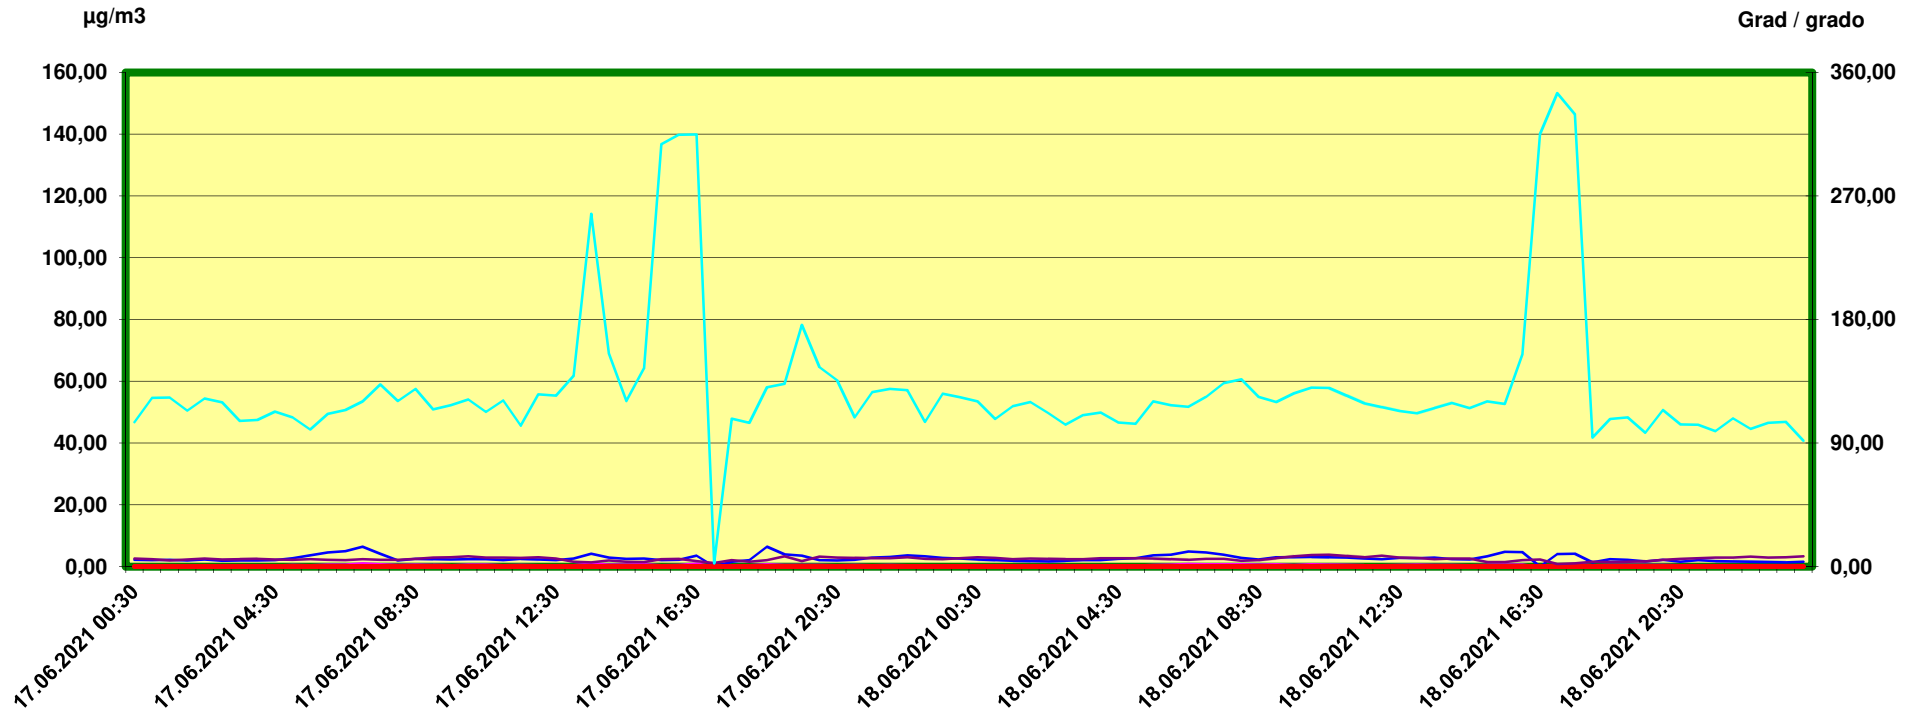

Steinach Siegreith

Zeitraum / Periodo di tempo: 17-6-2021 00:30 - 18-6-2021 24:00

Unkorrigierte Werte / Valori non corretti