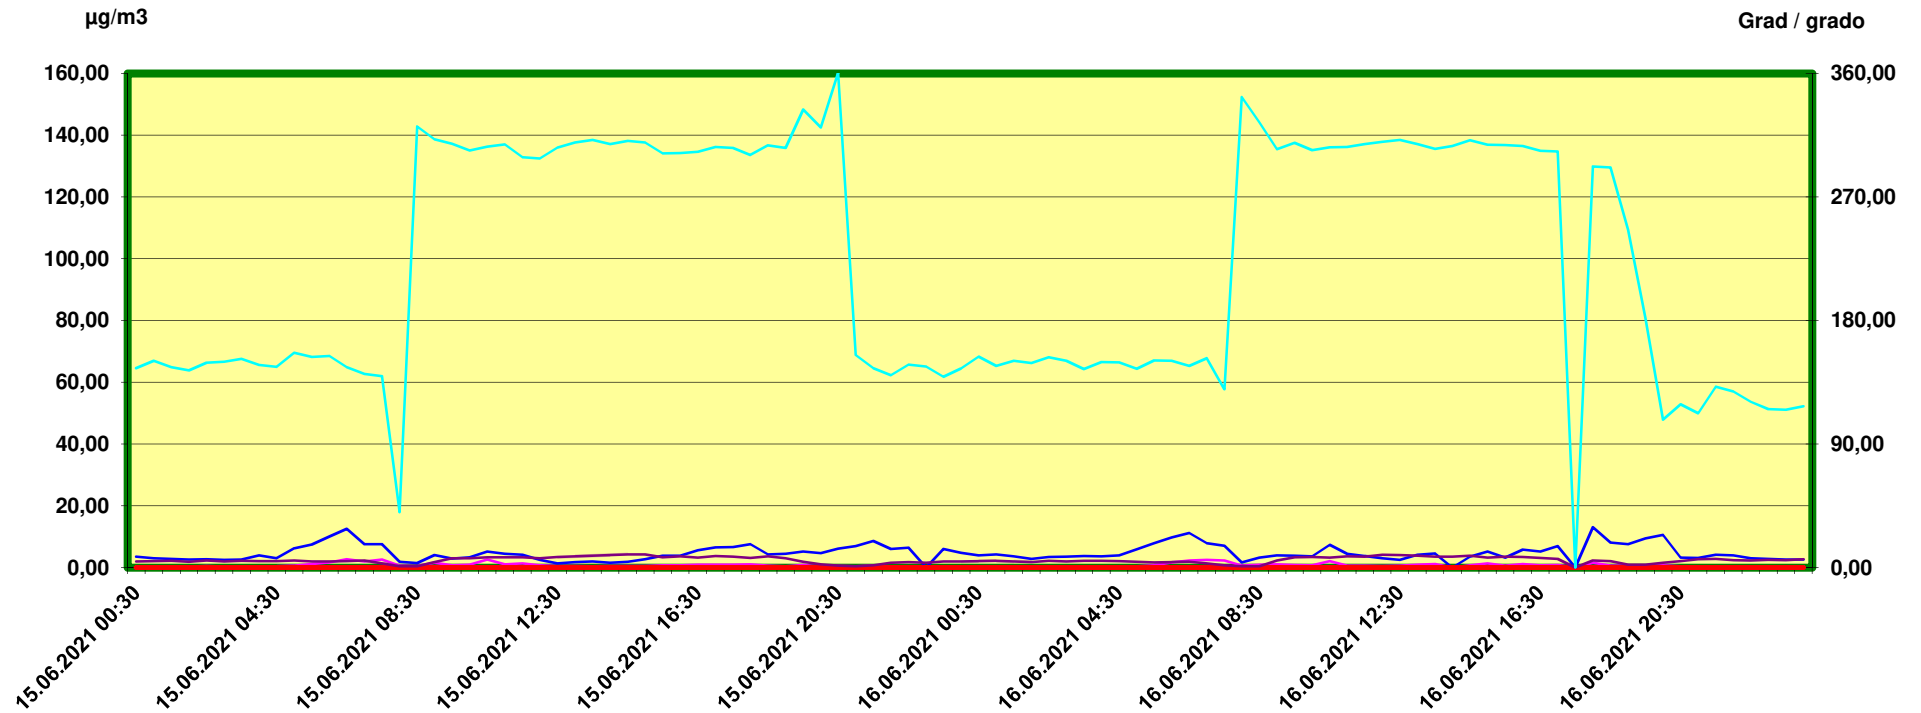

Steinach Siegreith

Zeitraum / Periodo di tempo: 15-6-2021 00:30 - 16-6-2021 24:00

Unkorrigierte Werte / Valori non corretti