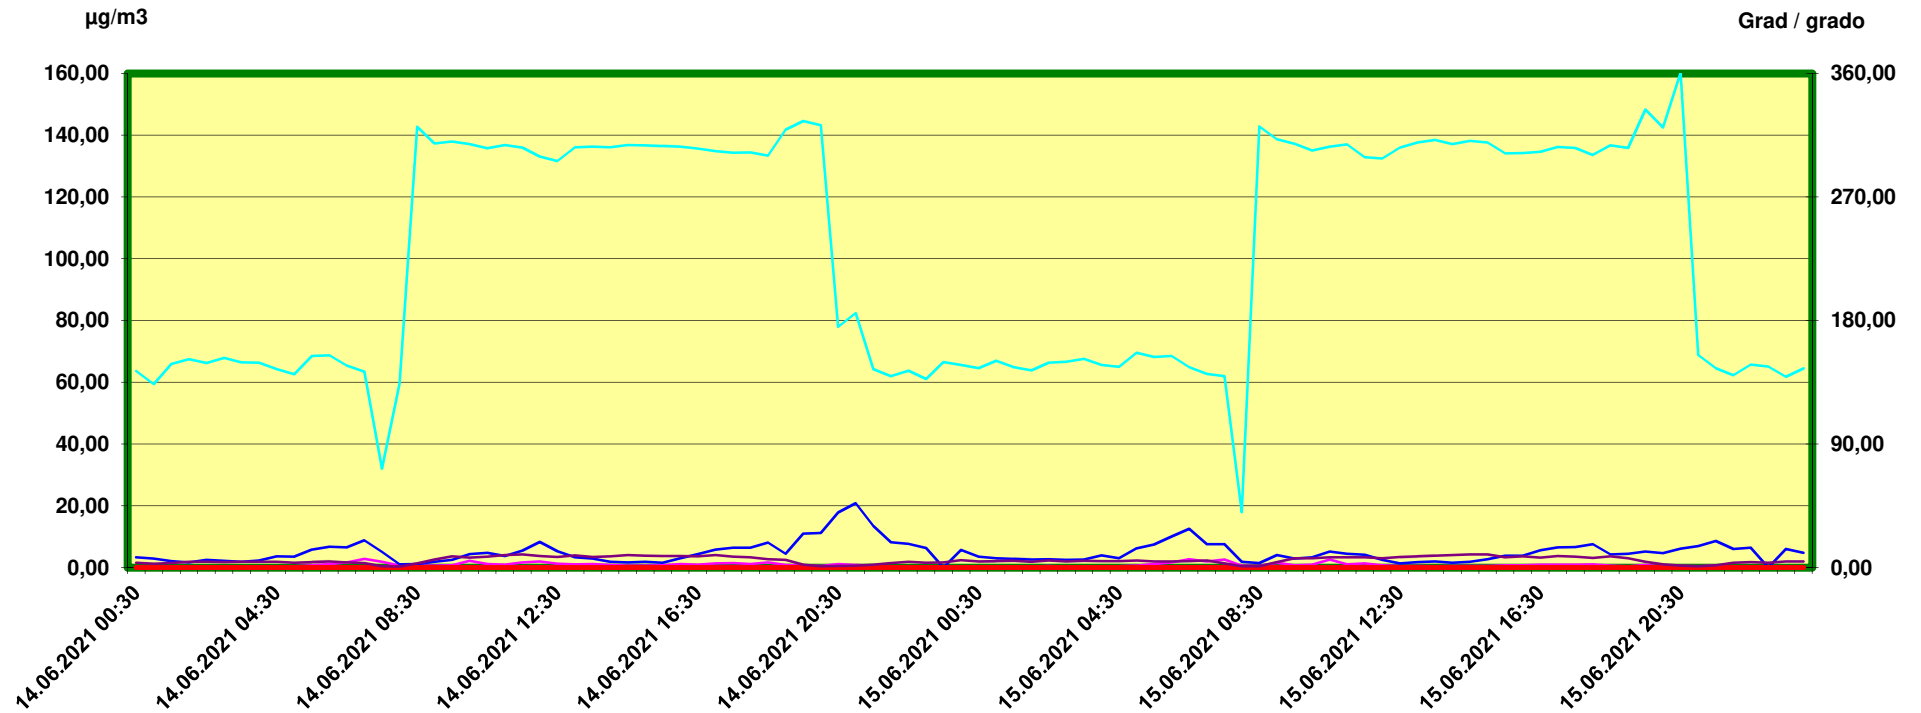

# Steinach Siegreith

Zeitraum / Periodo di tempo: 14-6-2021 00:30 - 15-6-2021 24:00

Unkorrigierte Werte / Valori non corretti