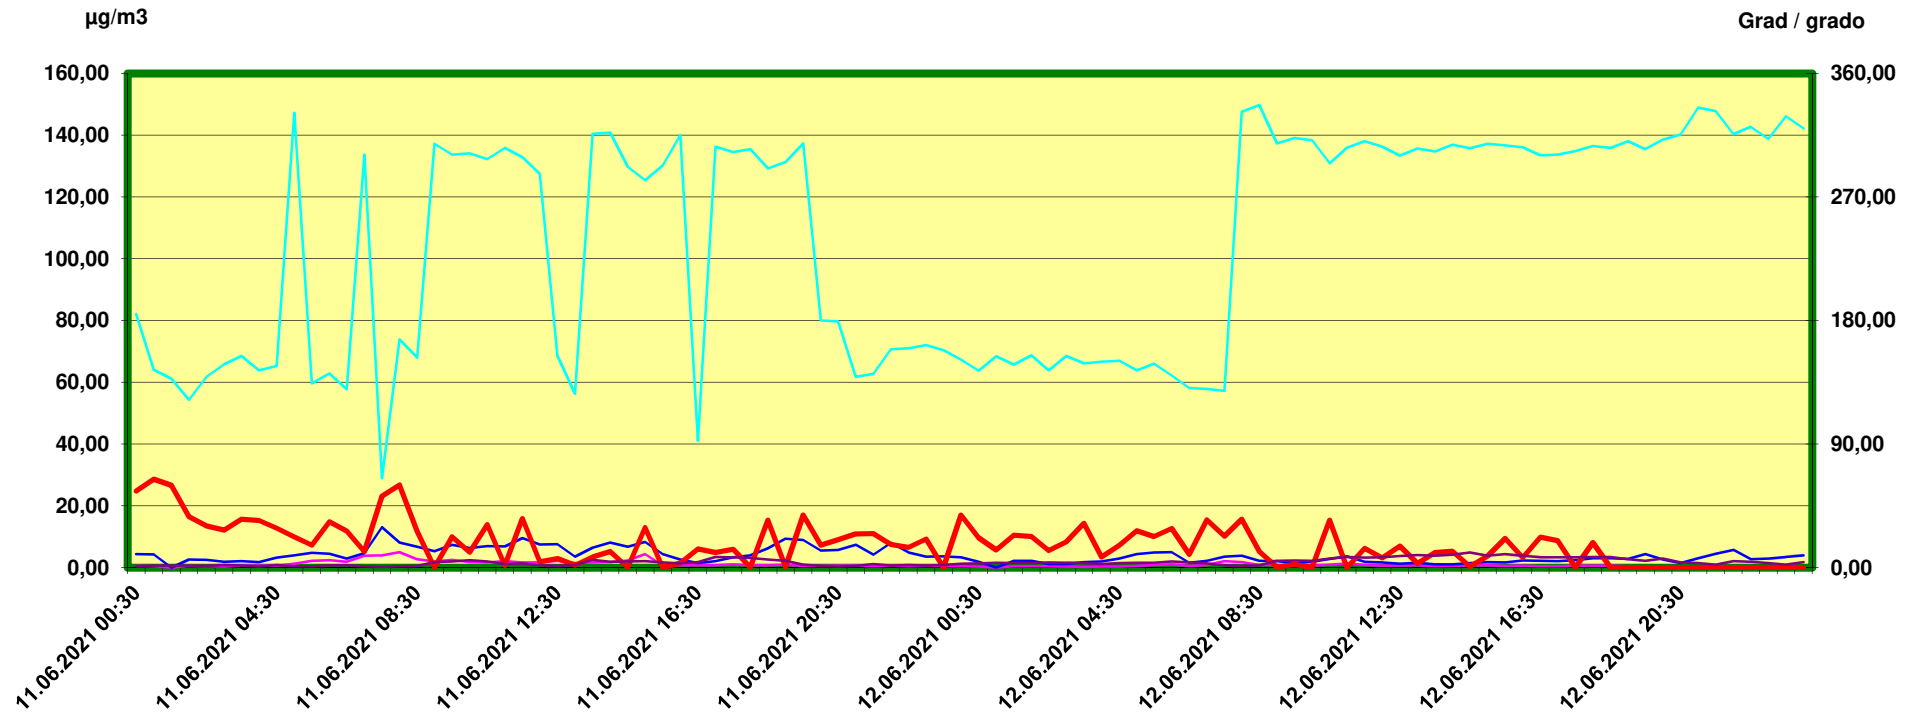

Steinach Siegreith

Zeitraum / Periodo di tempo: 11-6-2021 00:30 - 12-6-2021 24:00

Unkorrigierte Werte / Valori non corretti