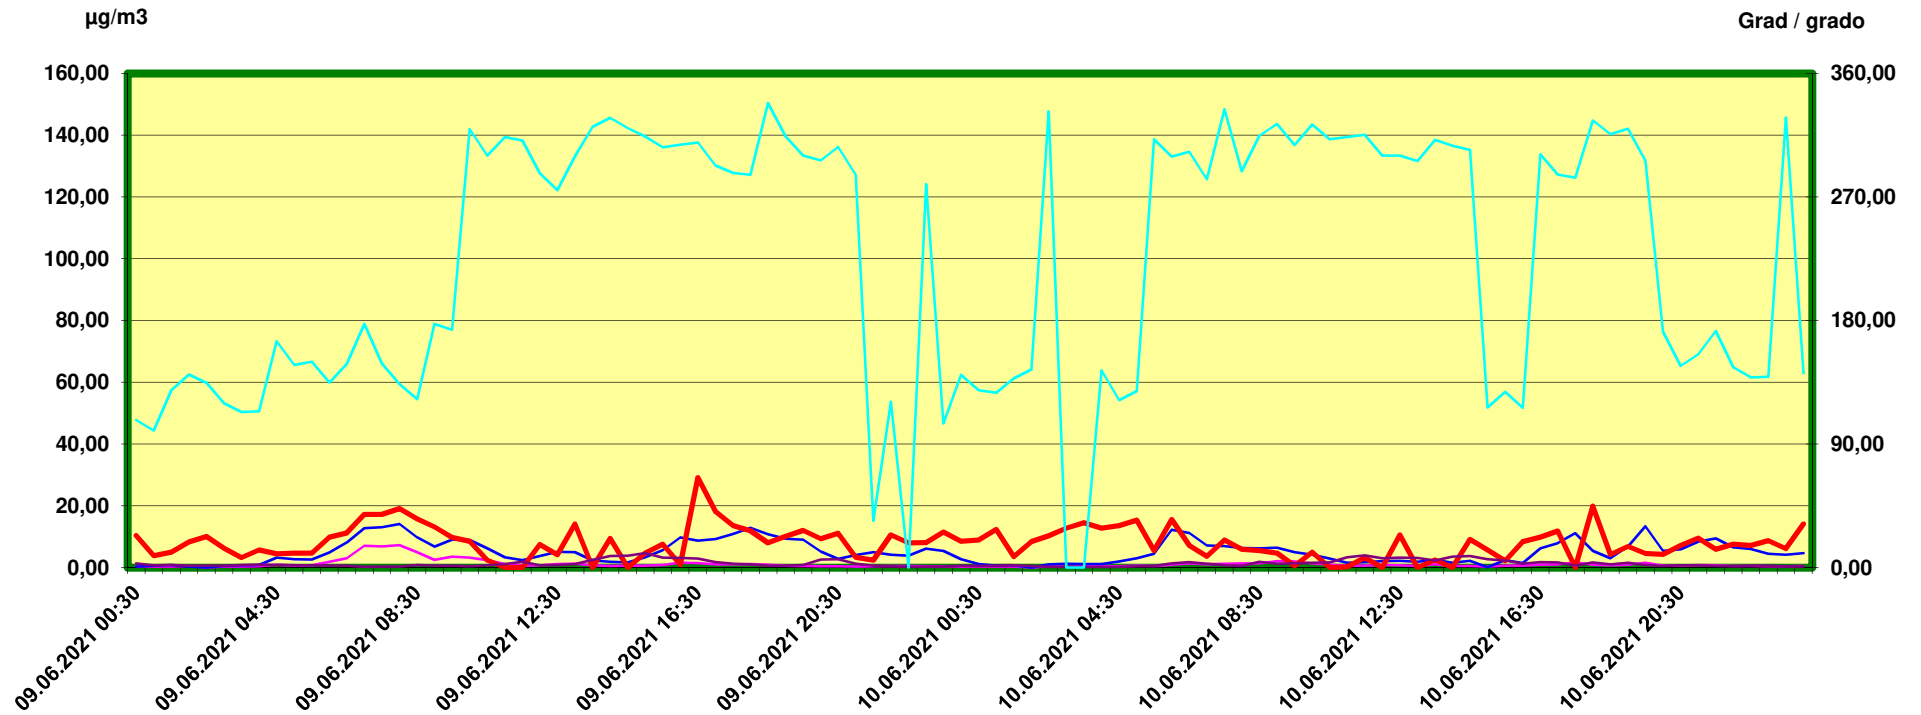

Steinach Siegreith

Zeitraum / Periodo di tempo: 9-6-2021 00:30 - 10-6-2021 24:00

Unkorrigierte Werte / Valori non corretti